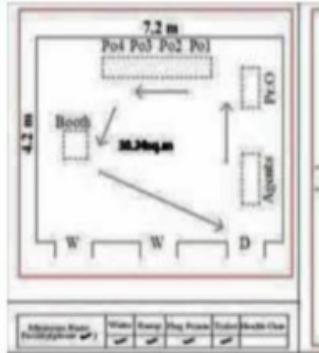

Google Map View

Polling Station Building Front View

Polling Station Front View

Cad View

3. CAD Drawing

Key MAP View

4. Key Map

1 பெயர் : வீலா கணவர் பெயர் : சுப்பிரமணியம் வீட்டு எண் : 1 வயது : 72 பாலினம் : பெண் Photo is available	ROG2387942	2 பெயர் : விஜயராணி கணவர் பெயர் : முத்துகுமார் வீட்டு எண் : 1 வயது : 48 பாலினம் : பெண் Photo is available	ROG1096577	3 பெயர் : பிரகாஷ் சுப்பிரமணியம் தந்தை பெயர் : சுப்பிரமணியம் வீட்டு எண் : 1 வயது : 46 பாலினம் : ஆண் Photo is available	HBW2956431
4 பெயர் : ஷில்பா கணவர் பெயர் : பிரகாஷ் வீட்டு எண் : 1 வயது : 38 பாலினம் : பெண் Photo is available	ROG04440024	# 5 பெயர் : யுவராணி பெருமாள்சாமி கணவர் பெயர் : கார்த்திகேயன் வீட்டு எண் : 1 வயது : 35 பாலினம் : பெண் Photo is available	ROG2782043	6 பெயர் : விசுவாசம் தந்தை பெயர் : செபாஸ்டியன் வீட்டு எண் : 2 வயது : 77 பாலினம் : ஆண் Photo is available	ROG2387959
7 பெயர் : இன்பெல்லாரோஸ்மேரி கணவர் பெயர் : விசுவாசம் வீட்டு எண் : 2 வயது : 72 பாலினம் : பெண் Photo is available	ROG2387967	8 பெயர் : இசக்கியம்மாள் என்ற பவித்ரா இசக்கிமுத்து தந்தை பெயர் : இசக்கிமுத்து வீட்டு எண் : 2 வயது : 24 பாலினம் : பெண் Photo is available	ROG2953099	9 பெயர் : ராஜதிலகம் கணவர் பெயர் : சுப்ரமணி வீட்டு எண் : 3 வயது : 51 பாலினம் : பெண் Photo is available	ROG1474725
10 பெயர் : சரவணன் ந தந்தை பெயர் : நடராஜ் வீட்டு எண் : 3,உட்டி ஹவுஸ் வயது : 40 பாலினம் : ஆண் Photo is available	WJB4892436	11 பெயர் : சையத் சாய்வுல்லா தந்தை பெயர் : சையத் ஹருன் வீட்டு எண் : 4 வயது : 32 பாலினம் : ஆண் Photo is available	ROG1018456	12 பெயர் : கணபதி தந்தை பெயர் : பழனியப்பன் வீட்டு எண் : 7 வயது : 68 பாலினம் : ஆண் Photo is available	ROG2387975
13 பெயர் : சுப்ரமணி தந்தை பெயர் : துரைசாமி வீட்டு எண் : 7 வயது : 58 பாலினம் : ஆண் Photo is available	ROG1096585	14 பெயர் : சரவணகுமார் தந்தை பெயர் : பரமசிவம் வீட்டு எண் : 7 வயது : 42 பாலினம் : ஆண் Photo is available	HBW2956241	15 பெயர் : ரேவதி கணவர் பெயர் : சரவணகுமார் வீட்டு எண் : 7 வயது : 36 பாலினம் : பெண் Photo is available	ROG0057406
16 பெயர் : சையத் நசருதீன் தந்தை பெயர் : சையத் பஷ்ருதின் வீட்டு எண் : 7ஏ வயது : 56 பாலினம் : ஆண் Photo is available	ROG1432640	17 பெயர் : மீனா கணவர் பெயர் : கருப்புசாமி வீட்டு எண் : 8 வயது : 47 பாலினம் : பெண் Photo is available	ROG0928796	18 பெயர் : ஷர்மிளா பேகம் தந்தை பெயர் : அப்துல் கரீம் வீட்டு எண் : 8-A வயது : 36 பாலினம் : பெண் Photo is available	ROG0057422
19 பெயர் : பிரதாப் தாயின் பெயர் : மீனா வீட்டு எண் : 8பி வயது : 24 பாலினம் : ஆண் Photo is available	ROG2785061	20 பெயர் : க சத்யா தாயின் பெயர் : க மீனா வீட்டு எண் : 8-பீ வயது : 27 பாலினம் : பெண் Photo is available	ROG2184075	21 பெயர் : காயத்ரி தந்தை பெயர் : செல்வராஜ் வீட்டு எண் : 8c வயது : 34 பாலினம் : பெண் Photo is available	ROG0928812
22 பெயர் : சுதீஷ் தந்தை பெயர் : வேலாயுதம் வீட்டு எண் : 8, வெள்ளியங்காடு வயது : 30 பாலினம் : ஆண் Photo is available	HBW4320883	23 பெயர் : சம்பத்தகுமார் தந்தை பெயர் : நடராஜன் வீட்டு எண் : 9 வயது : 53 பாலினம் : ஆண் Photo is available	HBW2955631	24 பெயர் : ஆர்த்தி ரகு கணவர் பெயர் : ரகு வீட்டு எண் : 9/3 வயது : 50 பாலினம் : பெண் Photo is available	ROG2195527
25 பெயர் : அக்ஷய் ரகு தந்தை பெயர் : ரகு கே வீட்டு எண் : 9/3 வயது : 45 பாலினம் : ஆண் Photo is available	ROG2195519	26 பெயர் : தீபிகா தினேஷ் அக்ஷய் ரகு கணவர் பெயர் : அக்ஷய் ரகு வீட்டு எண் : 9/3 வயது : 43 பாலினம் : பெண் Photo is available	ROG2196905	27 பெயர் : அமல்ராஜ் தந்தை பெயர் : முத்து வீட்டு எண் : 10 வயது : 85 பாலினம் : ஆண் Photo is available	HBW4427050
28 பெயர் : வீலா கணவர் பெயர் : அமல்ராஜ் வீட்டு எண் : 10 வயது : 79 பாலினம் : பெண் Photo is available	HBW4427092	29 பெயர் : ஸ்ரீதேவி கணவர் பெயர் : ஜலேந்திரகுமார் வீட்டு எண் : 10 வயது : 46 பாலினம் : பெண் Photo is available	ROG0057372	30 பெயர் : ராதா மீனாட்சி கணவர் பெயர் : ராஜா பாஸ்கர கணகேஷ்வர் வீட்டு எண் : 10A வயது : 41 பாலினம் : பெண் Photo is available	ROG1496314