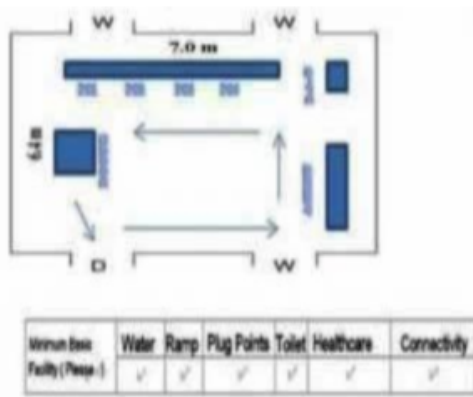

வாக்காளர் பதிவு அலுவலரின்
கையொப்பம்

Nazri Naksha

Google Map View

Polling Station Building Front View

Polling Station Front View

Cad View

Key MAP View

| | | | | | |
|---|-------------------|---|-------------------|--|-------------------|
| <p>S2 1</p> <p>பெயர் : கார்த்திகேயன் தந்தை பெயர்: கணேசன் வீட்டு எண் : 2/25-17 வயது : 45 பாலினம் : ஆண்</p> <p>Photo is available</p> | <p>HBW2243509</p> | <p>2</p> <p>பெயர் : புவனேஷ்வரி கணவர் பெயர்: மாரி முத்து வீட்டு எண் : 2/601 A வயது : 35 பாலினம் : பெண்</p> <p>Photo is available</p> | <p>ROG1462068</p> | <p>3</p> <p>பெயர் : லோகநாதன் த தந்தை பெயர்: தங்கவேல் வீட்டு எண் : 2E வயது : 70 பாலினம் : ஆண்</p> <p>Photo is available</p> | <p>HBW0893792</p> |
| <p>4</p> <p>பெயர் : லட்சுமி கணவர் பெயர்: தியாகராஜன் வீட்டு எண் : 2E வயது : 68 பாலினம் : பெண்</p> <p>Photo is available</p> | <p>HBW0892430</p> | <p>5</p> <p>பெயர் : ஜுவஹர்லால் தந்தை பெயர்: ராமசாமி வீட்டு எண் : 2E2 வயது : 56 பாலினம் : ஆண்</p> <p>Photo is available</p> | <p>HBW3696150</p> | <p>6</p> <p>பெயர் : சாந்தி கணவர் பெயர்: ஜுவஹர்லால் வீட்டு எண் : 2E2 வயது : 52 பாலினம் : பெண்</p> <p>Photo is available</p> | <p>HBW2244101</p> |
| <p>7</p> <p>பெயர் : மாலதி கணவர் பெயர்: பேச்சிமுத்து வீட்டு எண் : 2E3 வயது : 49 பாலினம் : பெண்</p> <p>Photo is available</p> | <p>HBW2244077</p> | <p>8</p> <p>பெயர் : பாலன் தந்தை பெயர்: சுப்பையன் வீட்டு எண் : 3 வயது : 57 பாலினம் : ஆண்</p> <p>Photo is available</p> | <p>HBW2246973</p> | <p>9</p> <p>பெயர் : பூந்தேவி கணவர் பெயர்: பாலன் வீட்டு எண் : 3 வயது : 52 பாலினம் : பெண்</p> <p>Photo is available</p> | <p>HBW2247294</p> |
| <p>10</p> <p>பெயர் : பவித்ரா தந்தை பெயர்: பாலன் வீட்டு எண் : 3 வயது : 24 பாலினம் : பெண்</p> <p>Photo is available</p> | <p>ROG2824936</p> | <p>11</p> <p>பெயர் : ஷியாம் பிரியா தந்தை பெயர்: வீரமணி வீட்டு எண் : 4/52 வயது : 34 பாலினம் : பெண்</p> <p>Photo is available</p> | <p>ROG2150985</p> | <p>12</p> <p>பெயர் : சாந்தி ஆ கணவர் பெயர்: ஆனந்தராஜ் ஆ வீட்டு எண் : 4/123 வயது : 60 பாலினம் : பெண்</p> <p>Photo is available</p> | <p>ROG2997328</p> |
| <p>13</p> <p>பெயர் : பேபி ஷாலினி தந்தை பெயர்: சிவமணி வீட்டு எண் : 04/210 வயது : 25 பாலினம் : பெண்</p> <p>Photo is available</p> | <p>ROG2177830</p> | <p>14</p> <p>பெயர் : டெனிஷ் பென்சன் தந்தை பெயர்: ஹரி கிருஷ்ணன் வீட்டு எண் : 4/288 வயது : 24 பாலினம் : ஆண்</p> <p>Photo is available</p> | <p>ROG2739910</p> | <p>15</p> <p>பெயர் : தன்யா கணவர் பெயர்: ரமேஷ் வீட்டு எண் : 5 வயது : 38 பாலினம் : பெண்</p> <p>Photo is available</p> | <p>ROG2667228</p> |
| <p>16</p> <p>பெயர் : ரமணி தந்தை பெயர்: ரங்கசாமி வீட்டு எண் : 5-3 வயது : 66 பாலினம் : ஆண்</p> <p>Photo is available</p> | <p>ROG0885822</p> | <p>17</p> <p>பெயர் : பூர் கஜேந்திரன் செ தந்தை பெயர்: செல்வம் அ வீட்டு எண் : 5/39 வயது : 25 பாலினம் : ஆண்</p> <p>Photo is available</p> | <p>ROG3063476</p> | <p>18</p> <p>பெயர் : நிர்மலா கணவர் பெயர்: ராஜீ வீட்டு எண் : 5E வயது : 60 பாலினம் : பெண்</p> <p>Photo is available</p> | <p>HBW0892240</p> |
| <p>19</p> <p>பெயர் : உஷாகுமாரி கணவர் பெயர்: ஜெய்விநாயகன் வீட்டு எண் : 5E வயது : 40 பாலினம் : பெண்</p> <p>Photo is available</p> | <p>HBW2248292</p> | <p>20</p> <p>பெயர் : காயத்திரி தந்தை பெயர்: ராஜீ வீட்டு எண் : 5E வயது : 39 பாலினம் : பெண்</p> <p>Photo is available</p> | <p>HBW2245728</p> | <p>21</p> <p>பெயர் : சரேஷ் தந்தை பெயர்: கந்தசாமி வீட்டு எண் : 6/1 வயது : 45 பாலினம் : ஆண்</p> <p>Photo is available</p> | <p>ROG2833440</p> |
| <p>22</p> <p>பெயர் : ரமேஷ் தந்தை பெயர்: பொன்னுசாமி வீட்டு எண் : 6E வயது : 41 பாலினம் : ஆண்</p> <p>Photo is available</p> | <p>HBW0893644</p> | <p>23</p> <p>பெயர் : சாஜன் தந்தை பெயர்: பாலன் வீட்டு எண் : 7 வயது : 66 பாலினம் : ஆண்</p> <p>Photo is available</p> | <p>ROG1062041</p> | <p>24</p> <p>பெயர் : சீனிவாசன் தந்தை பெயர்: நாகராஜ் வீட்டு எண் : 7 வயது : 57 பாலினம் : ஆண்</p> <p>Photo is available</p> | <p>HBW4436556</p> |
| <p>25</p> <p>பெயர் : மீமி கணவர் பெயர்: சாஜன் வீட்டு எண் : 7 வயது : 57 பாலினம் : பெண்</p> <p>Photo is available</p> | <p>ROG1062058</p> | <p>26</p> <p>பெயர் : விஷ்ணுசுஜான் தந்தை பெயர்: சாஜன் வீட்டு எண் : 7 வயது : 38 பாலினம் : ஆண்</p> <p>Photo is available</p> | <p>ROG1062066</p> | <p>27</p> <p>பெயர் : தேவிகாஜன் தந்தை பெயர்: ஸஜன் வீட்டு எண் : 7 வயது : 36 பாலினம் : பெண்</p> <p>Photo is available</p> | <p>ROG1062074</p> |
| <p>28</p> <p>பெயர் : அஸ்வதி கணவர் பெயர்: விஷ்ணு வீட்டு எண் : 7 வயது : 33 பாலினம் : பெண்</p> <p>Photo is available</p> | <p>ROG2958031</p> | <p>29</p> <p>பெயர் : நாகராணி கணவர் பெயர்: சீனிவாசன் வீட்டு எண் : 7/14/2 வயது : 47 பாலினம் : பெண்</p> <p>Photo is available</p> | <p>HBW2244499</p> | <p>30</p> <p>பெயர் : மகா லட்சுமி தந்தை பெயர்: செல்வம் வீட்டு எண் : 7/452 சி வயது : 31 பாலினம் : பெண்</p> <p>Photo is available</p> | <p>ROG0885830</p> |