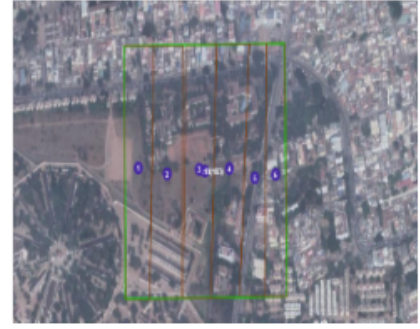

Google Map View

Polling Station Building Front View

Polling Station Front View

Cad View

3. CAD Drawing

Key MAP View

சட்டமன்றத் தொகுதியின் எண் மற்றும் பெயர் : 120-கோயம்புத்தூர் (தெற்கு) பிரிவு எண் மற்றும் பெயர் 1-கோயமுத்தூர் மா, வார்டு எண் 68 காந்திபுரம் 5 வது வீதி