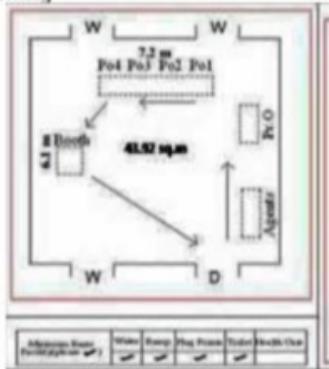

Google Map View

Polling Station Building Front View

Polling Station Front View

Cad View

Key MAP View

3. CAD Drawing

4. Key Map

1 பெயர் : பெலிக்கல் தந்தை பெயர் : செபாஸ்டியன் வீட்டு எண் : 3, 4/ன் 100 வயது : 47 பாலினம் : ஆண்	ROG1518604 Photo is available	2 பெயர் : லா ஜாய்ஸ் ஜெனாட் தந்தை பெயர் : லாரன்ஸ் வீட்டு எண் : 9A வயது : 21 பாலினம் : பெண்	ROG3029915 Photo is available	3 பெயர் : முகமது முஜாப் தந்தை பெயர் : உபைதுர் ரஹ்மான் வீட்டு எண் : 42 வயது : 31 பாலினம் : ஆண்	RTG2225308 Photo is available
S2 4 பெயர் : அனுஷா கணவர் பெயர் : சத்யகுமார் வீட்டு எண் : 57A வயது : 45 பாலினம் : பெண்	HBW1032085 Photo is available	5 பெயர் : ராஜ்குமார் தந்தை பெயர் : பழனிசாமி வீட்டு எண் : 79 வயது : 50 பாலினம் : ஆண்	ROG1435254 Photo is available	6 பெயர் : பிரவீன் டி பட்டேல் தந்தை பெயர் : டையா பாய் பூநீ வீட்டு எண் : 86-87 வயது : 52 பாலினம் : ஆண்	ROG1512060 Photo is available
7 பெயர் : ஊர்மிளா பி பட்டேல் கணவர் பெயர் : பிரவீன் டி பட்டேல் வீட்டு எண் : 86-87 வயது : 51 பாலினம் : பெண்	ROG1209261 Photo is available	8 பெயர் : ராஜீ பிரவீன்பாய் பட்டேல் தந்தை பெயர் : பிரவீன்பாய் டையாபாய் வீட்டு எண் : 86-87 வயது : 30 பாலினம் : ஆண்	ROG1512045 Photo is available	9 பெயர் : கௌசல்யா தந்தை பெயர் : கருப்புசாமி வீட்டு எண் : 91டி, 3ரோட் க்ரால்ஸ் வயது : 24 பாலினம் : பெண்	ROG2679793 Photo is available
10 பெயர் : கீதா சிவானந்த தாஸ் கணவர் பெயர் : சிவானந்ததாஸ் வீட்டு எண் : 106 வயது : 56 பாலினம் : பெண்	HBW0993048 Photo is available	11 பெயர் : கனகவள்ளி கணவர் பெயர் : பழனியப்பன் வீட்டு எண் : 109 வயது : 39 பாலினம் : பெண்	ROG0819102 Photo is available	12 பெயர் : வசந்தா பாலு கணவர் பெயர் : பாலசுப்பிரமணியன் வீட்டு எண் : 123 வயது : 81 பாலினம் : பெண்	ROG0932574 Photo is available
13 பெயர் : நித்யா கணவர் பெயர் : சித்தாராம் வீட்டு எண் : 123 வயது : 46 பாலினம் : பெண்	ROG0932590 Photo is available	14 பெயர் : க்ஸவிஏர லதா ஜே கணவர் பெயர் : ஜோசஃப் செல்வா ராஜ் ஏ வீட்டு எண் : 149 கதவு ராதாக்ரிஷ்ணன் வயது : 49 பாலினம் : பெண்	ROG2880219 Photo is available	15 பெயர் : ஜாஸ்மின் தந்தை பெயர் : ஜோசஃப் செல்வா ராஜ் ஏ வீட்டு எண் : 149 கதவு ராதாக்ரிஷ்ணன் வயது : 25 பாலினம் : பெண்	ROG2880227 Photo is available
S 16 பெயர் : இந்துமதி ம கணவர் பெயர் : மணி வீட்டு எண் : 151 வயது : 38 பாலினம் : பெண்	ROG2868040 Photo is available	17 பெயர் : திவ்ய கார்த்திகா தந்தை பெயர் : பிரபாகரன் வீட்டு எண் : 167 வயது : 22 பாலினம் : பெண்	ROG2869519 Photo is available	18 பெயர் : புவனி தந்தை பெயர் : சந்திரா சேகரன் வீட்டு எண் : 168 வயது : 27 பாலினம் : பெண்	ROG2139046 Photo is available
19 பெயர் : அபிராமி கணவர் பெயர் : சந்தோஷ் குமார் வீட்டு எண் : 194 வயது : 37 பாலினம் : பெண்	ROG1526490 Photo is available	20 பெயர் : உமாமகேஸ்வரி தந்தை பெயர் : கண்ணன் வீட்டு எண் : 208 வயது : 34 பாலினம் : பெண்	ROG0932715 Photo is available	21 பெயர் : பூநிதி கோமதி தாயின் பெயர் : அனவரதம் வீட்டு எண் : 237 (1) 247 வயது : 25 பாலினம் : பெண்	ROG2209567 Photo is available
22 பெயர் : ஸ்மிருதி தந்தை பெயர் : தங்கவேலு வீட்டு எண் : 240 வயது : 24 பாலினம் : பெண்	ROG2679769 Photo is available	23 பெயர் : வி.எம். சாம்பவி தந்தை பெயர் : கே. முரளி சுப்ரமணியம் வீட்டு எண் : 254/5 வயது : 23 பாலினம் : பெண்	ROG2855898 Photo is available	24 பெயர் : பார்த்திபன் தந்தை பெயர் : வேலுசாமி வீட்டு எண் : 262 வயது : 32 பாலினம் : ஆண்	ROG2874477 Photo is available
25 பெயர் : சுசேந்திரன் தந்தை பெயர் : குருசாமி வீட்டு எண் : 263 வயது : 35 பாலினம் : ஆண்	ROG2751519 Photo is available	26 பெயர் : ரேவதி கணவர் பெயர் : சுசேந்திரன் வீட்டு எண் : 263 வயது : 32 பாலினம் : பெண்	ROG2751501 Photo is available	27 பெயர் : வர்ணலி செ தந்தை பெயர் : செந்தில்நாதன் வீட்டு எண் : 300 வயது : 21 பாலினம் : பெண்	ROG2924389 Photo is available
28 பெயர் : மேத்யூ தந்தை பெயர் : மானி வீட்டு எண் : 302-1 வயது : 60 பாலினம் : ஆண்	HBW3022019 Photo is available	29 பெயர் : ஷீலா கணவர் பெயர் : மேத்யூ வீட்டு எண் : 302-1 வயது : 54 பாலினம் : பெண்	HBW3022027 Photo is available	Q 30 பெயர் : தவராஜா தந்தை பெயர் : வீரவாடு வீட்டு எண் : 305 வயது : 63 பாலினம் : ஆண்	ROG0509372 Photo is available