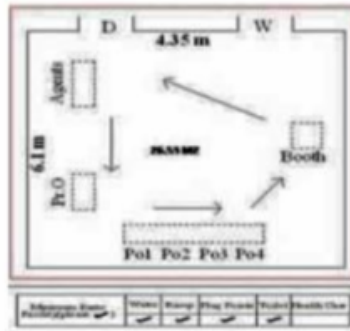

Google Map View

Polling Station Building Front View

Polling Station Front View

Cad View

3. CAD Drawing

Key MAP View

4. Key Map

சட்டமன்றத் தொகுதியின் எண் மற்றும் பெயர் : 120-கோயம்புத்தூர் (தெற்கு) பிரிவு எண் மற்றும் பெயர் 1-கோயம்புத்தூர் (மா), வார்டு எண் 68 காந்திநகர்