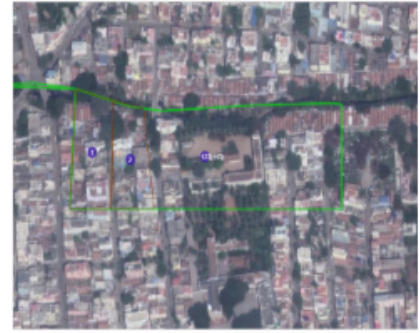

Google Map View