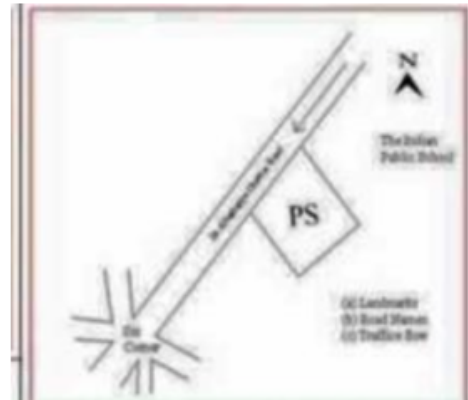

Key MAP View