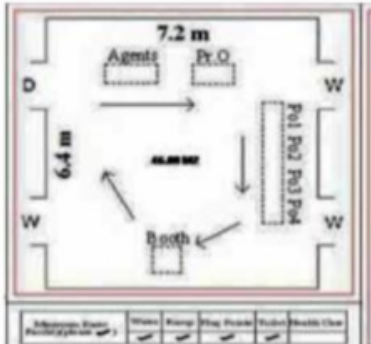

Google Map View

Polling Station Building Front View

Polling Station Front View

Cad View

3. CAD Drawing

Key MAP View

1 பெயர் : ரூபன்பிரபாகர் தந்தை பெயர்: அரசபால் டேவிட் வீட்டு எண் : 1/2 வயது : 44 பாலினம் : ஆண்	HBW2920916 Photo is available	2 பெயர் : ரஞ்சிதா கணவர் பெயர்: ரூபன்பிரபாகர் வீட்டு எண் : 1/2 வயது : 42 பாலினம் : பெண்	HBW4364915 Photo is available	3 பெயர் : அசுஷா தந்தை பெயர்: மணி வீட்டு எண் : 2இ வயது : 25 பாலினம் : பெண்	ROG2844140 Photo is available
4 பெயர் : சுகுமாரன் தாயின் பெயர்: ஜோதி வீட்டு எண் : 4E வயது : 41 பாலினம் : ஆண்	ROG0936484 Photo is available	5 பெயர் : ராமச்சந்திரன் தந்தை பெயர்: மாரப்பகவுண்டர் வீட்டு எண் : 8 வயது : 74 பாலினம் : ஆண்	ROG2500486 Photo is available	6 பெயர் : விமல்நாத் தந்தை பெயர்: வெங்கடாசலம் வீட்டு எண் : 9 வயது : 31 பாலினம் : ஆண்	ROG1104272 Photo is available
7 பெயர் : சந்தோஷ் தந்தை பெயர்: வெங்கடாசலம் வீட்டு எண் : 9 வயது : 29 பாலினம் : ஆண்	ROG1104280 Photo is available	8 பெயர் : உமாமகேஸ்வரி கணவர் பெயர்: சங்கர் வீட்டு எண் : 12 வயது : 45 பாலினம் : பெண்	ROG0516518 Photo is available	9 பெயர் : மல்லீஸ்வரி கணவர் பெயர்: ராமலிங்கம் வீட்டு எண் : 12-2 வயது : 71 பாலினம் : பெண்	ROG2500494 Photo is available
10 பெயர் : ராதாமகேஸ் தாயின் பெயர்: மல்லீஸ்வரி வீட்டு எண் : 12-2 வயது : 43 பாலினம் : பெண்	HBW2919611 Photo is available	11 பெயர் : தினேஷ்பிரபு தாயின் பெயர்: மல்லீஸ்வரி வீட்டு எண் : 12-2 வயது : 42 பாலினம் : ஆண்	HBW4364881 Photo is available	12 பெயர் : தீபக் தந்தை பெயர்: லோகநாதன் வீட்டு எண் : 12/பீ வயது : 27 பாலினம் : ஆண்	ROG2673358 Photo is available
13 பெயர் : ராமசாமி தந்தை பெயர்: வெள்ளிங்கிரி செட்டியார் வீட்டு எண் : 13C வயது : 78 பாலினம் : ஆண்	ROG0709220 Photo is available	14 பெயர் : யசோதா கணவர் பெயர்: ராமசாமி வீட்டு எண் : 13C வயது : 74 பாலினம் : பெண்	ROG0709238 Photo is available	15 பெயர் : வெங்கடசாமி தந்தை பெயர்: ரத்தினம் வீட்டு எண் : 14 வயது : 64 பாலினம் : ஆண்	ROG1180173 Photo is available
16 பெயர் : ஷர்மிளா கணவர் பெயர்: ராஜமூர்த்தி வீட்டு எண் : 14 வயது : 56 பாலினம் : பெண்	ROG1180181 Photo is available	17 பெயர் : சுப்பிரமணியம் தந்தை பெயர்: வெங்கடசாமி வீட்டு எண் : 14 வயது : 35 பாலினம் : ஆண்	ROG1180165 Photo is available	18 பெயர் : மயூரிபிரா தந்தை பெயர்: வெங்கடசாமி வீட்டு எண் : 14 வயது : 32 பாலினம் : ஆண்	ROG1180157 Photo is available
19 பெயர் : விக்னேஷ் தந்தை பெயர்: ரமேஷ் வீட்டு எண் : 14 வயது : 29 பாலினம் : ஆண்	ROG1104306 Photo is available	20 பெயர் : சங்கரநாராயணன் தந்தை பெயர்: பத்மநாபன் வீட்டு எண் : 15 வயது : 60 பாலினம் : ஆண்	ROG1437359 Photo is available	21 பெயர் : சுதா கணவர் பெயர்: சுப்பிரமணிய பிள்ளை வீட்டு எண் : 15 வயது : 58 பாலினம் : பெண்	ROG0066910 Photo is available
22 பெயர் : சுனிதா கணவர் பெயர்: சங்கர நாராயணன் வீட்டு எண் : 15 வயது : 54 பாலினம் : பெண்	ROG0936518 Photo is available	# 23 பெயர் : கே விஜயலக்ஷ்மி கணவர் பெயர்: சுபாஷ் வீட்டு எண் : 15 வயது : 52 பாலினம் : பெண்	ROG0066928 Photo is available	24 பெயர் : கீரித்தி கண்ணா தாயின் பெயர்: சுதா வீட்டு எண் : 15 வயது : 33 பாலினம் : ஆண்	ROG2125755 Photo is available
25 பெயர் : கிரிஷ் கண்ணா தாயின் பெயர்: சுதா வீட்டு எண் : 15 வயது : 29 பாலினம் : ஆண்	ROG2125771 Photo is available	# 26 பெயர் : காலியா பூர் சு தந்தை பெயர்: சுபாஷ் வீட்டு எண் : 15 வயது : 25 பாலினம் : பெண்	ROG2211506 Photo is available	27 பெயர் : ஜெயலட்சுமி ஜி தந்தை பெயர்: கோவிந்தன் டிவி வீட்டு எண் : 17 வயது : 55 பாலினம் : பெண்	HBW0989996 Photo is available
28 பெயர் : சபரி தந்தை பெயர்: சக்திவேல் வீட்டு எண் : 18E வயது : 28 பாலினம் : ஆண்	ROG1477033 Photo is available	29 பெயர் : மதன்மோகன் தந்தை பெயர்: சொக்கலிங்கம் வீட்டு எண் : 19-1 வயது : 63 பாலினம் : ஆண்	HBW0990259 Photo is available	30 பெயர் : அழகம்மை கணவர் பெயர்: மதன்மோகன் வீட்டு எண் : 19-1 வயது : 60 பாலினம் : பெண்	HBW2921377 Photo is available