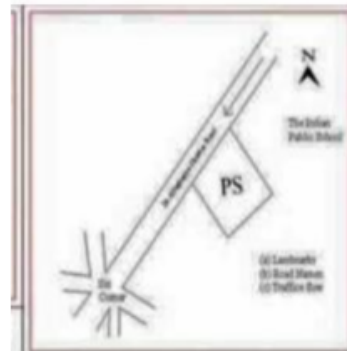

3. வாக்குச் சாவடியின் விவரங்கள்

<p>வாக்குச் சாவடியின் எண் மற்றும் பெயர் :</p> <p>143 - மாநகராட்சி நடுநிலைப்பள்ளி அழகப்பா ரோடு டாடாபாத் கோயம்புத்தூர் 641012</p> <p>வாக்குச் சாவடியின் முகவரி :</p> <p>மாநகராட்சி நடுநிலைப்பள்ளி,, தெற்கு பார்த்த கட்டிடம், கிழக்கிலிருந்து அறை எண்- 03, டாக்டர் அழகப்பா ரோடு, டாடாபாத், கோயம்புத்தூர் - 641012</p>	<p>வாக்குச் சாவடியின் வகைப்பாடு (ஆண்/பெண்/பொது)</p>	
	<p>துணை வாக்குச் சாவடிகளின் எண்ணிக்கை :</p>	0

Google Map View

Polling Station Building Front View

Polling Station Front View

Cad View

Key MAP View

3. CAD Drawing

4. Key Map

சட்டமன்றத் தொகுதியின் எண் மற்றும் பெயர் : 120-கோயம்புத்தூர் (தெற்கு) பிரிவு எண் மற்றும் பெயர் 1-கோயம்புத்தூர் (மா), வார்டு எண் 68 கோவிந்தசாமி லே அவுட்