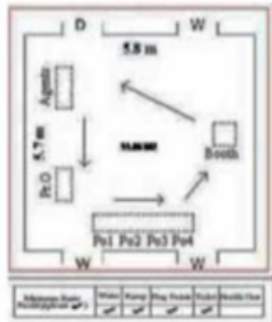

Google Map View

Polling Station Building Front View

Polling Station Front View

Cad View

3. CAD Drawing

Key MAP View

4. Key Map

1 பெயர் : வீலா கணவர் பெயர் : பாஷ்யம் வீட்டு எண் : 1 வயது : 82 பாலினம் : பெண் Photo is available	ROG2519965	2 பெயர் : சங்கீதா கணவர் பெயர் : கோவிந்தராஜன் வீட்டு எண் : 1 வயது : 39 பாலினம் : பெண் Photo is available	ROG0826388	3 பெயர் : ருபினா தந்தை பெயர் : அப்துல் ரகுமான் வீட்டு எண் : 2-8 வயது : 35 பாலினம் : பெண் Photo is available	ROG0316182
4 பெயர் : சகுந்தலா கணவர் பெயர் : ராமமூர்த்தி வீட்டு எண் : 3-2 வயது : 57 பாலினம் : பெண் Photo is available	ROG0449660	5 பெயர் : விக்னேஷ்வர் தந்தை பெயர் : தியாகராஜன் வீட்டு எண் : 3-4 வயது : 41 பாலினம் : ஆண் Photo is available	HBW3109907	6 பெயர் : ஸ்ரீகணேஷ் தந்தை பெயர் : தியாகராஜன் வீட்டு எண் : 3-4 வயது : 38 பாலினம் : ஆண் Photo is available	HBW3110442
7 பெயர் : தியாகராஜன் தந்தை பெயர் : கணேசன் வீட்டு எண் : 4 வயது : 78 பாலினம் : ஆண் Photo is available	ROG0014712	8 பெயர் : சாரதாமணி கணவர் பெயர் : தியாகராஜன் வீட்டு எண் : 4 வயது : 71 பாலினம் : பெண் Photo is available	ROG0014720	9 பெயர் : ராகவன் தந்தை பெயர் : ராமசந்திரன் வீட்டு எண் : 5 வயது : 60 பாலினம் : ஆண் Photo is available	ROG2519973
10 பெயர் : கலா கணவர் பெயர் : ராகவன் வீட்டு எண் : 5 வயது : 52 பாலினம் : பெண் Photo is available	ROG0015172	11 பெயர் : ஹரிணி தந்தை பெயர் : ராகவன் வீட்டு எண் : 5 வயது : 28 பாலினம் : பெண் Photo is available	ROG1437466	12 பெயர் : காயத்ரி கணவர் பெயர் : சக்திவேல் வீட்டு எண் : 7 வயது : 34 பாலினம் : பெண் Photo is available	ROG1104843
13 பெயர் : சக்திவேல் தந்தை பெயர் : ராமு வீட்டு எண் : 7 வயது : 31 பாலினம் : ஆண் Photo is available	ROG1104850	14 பெயர் : மேக்ஸீமீலியான் அருள்துரை தந்தை பெயர் : ஆன் தோமினிக் ராஜேந்திரன் வீட்டு எண் : 7 வயது : 26 பாலினம் : ஆண் Photo is available	ROG2184976	15 பெயர் : ஆ.பிரதீபிக் வென்சஸ் தந்தை பெயர் : ஆன் தோமினிக் ராஜேந்திரன் வீட்டு எண் : 7 வயது : 24 பாலினம் : ஆண் Photo is available	ROG2704542
16 பெயர் : ரமோனா அமலோர்ப்பவ ஆலின் மை தந்தை பெயர் : மைக்கேல் நியுமேன் வீட்டு எண் : 7 வயது : 21 பாலினம் : பெண் Photo is available	ROG3067279	17 பெயர் : ஆண்டோமணிக்ராஜேந்திரன் தந்தை பெயர் : பல்தசார் வீட்டு எண் : 7-2 வயது : 59 பாலினம் : ஆண் Photo is available	HBW3108917	18 பெயர் : கீதா தந்தை பெயர் : ஆண்டோமணிக்ராஜேந்திரன் வீட்டு எண் : 7-2 வயது : 52 பாலினம் : பெண் Photo is available	HBW3108925
19 பெயர் : மைக்கேல்நியூமன் தந்தை பெயர் : பல்தசார் வீட்டு எண் : 7-2 வயது : 52 பாலினம் : ஆண் Photo is available	ROG2519999	20 பெயர் : மேரி ரோஜாரிய ஜெனித கணவர் பெயர் : மைக்கேல்நியூமன் வீட்டு எண் : 7-2 வயது : 49 பாலினம் : பெண் Photo is available	HBW4380812	21 பெயர் : அண்ணம்மா கணவர் பெயர் : வர்கீஸ் வீட்டு எண் : 8-1 வயது : 81 பாலினம் : பெண் Photo is available	ROG2520005
22 பெயர் : ஹென்றி ஜிதா குமார் தந்தை பெயர் : ஜான் சுந்தர் வீட்டு எண் : 8/450ஏ, வயது : 64 பாலினம் : ஆண் Photo is available	ROG0606780	23 பெயர் : பழனிச்சாமி தந்தை பெயர் : மாரன் வீட்டு எண் : 10 வயது : 63 பாலினம் : ஆண் Photo is available	ROG0448589	24 பெயர் : ஜெயகௌரி கணவர் பெயர் : செந்தில்குமார் வீட்டு எண் : 10 வயது : 42 பாலினம் : பெண் Photo is available	ROG0015784
25 பெயர் : பழனிச்சாமி தந்தை பெயர் : முத்துசாமி வீட்டு எண் : 10/1 வயது : 55 பாலினம் : ஆண் Photo is available	ROG2752780	26 பெயர் : தரணி தந்தை பெயர் : பழனிச்சாமி வீட்டு எண் : 10/1 வயது : 24 பாலினம் : பெண் Photo is available	ROG2746188	27 பெயர் : மீருதுபாஷ்னி தந்தை பெயர் : ஸ்வமிநாதந் வீட்டு எண் : 10/1 வயது : 24 பாலினம் : பெண் Photo is available	ROG2752558
28 பெயர் : துரைசாமி தந்தை பெயர் : சின்னசாமி வீட்டு எண் : 10-2 வயது : 78 பாலினம் : ஆண் Photo is available	ROG2520013	29 பெயர் : ராதா கணவர் பெயர் : துரைசாமி வீட்டு எண் : 10-2 வயது : 76 பாலினம் : பெண் Photo is available	ROG2520021	30 பெயர் : செந்தில்குமார் தந்தை பெயர் : துரைசாமி வீட்டு எண் : 10-2 வயது : 45 பாலினம் : ஆண் Photo is available	HBW4347241