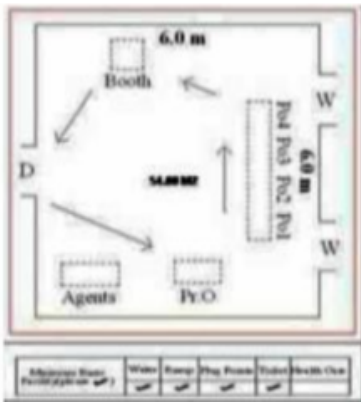

Google Map View

Polling Station Building Front View

Polling Station Front View

Cad View

Key MAP View

1 பெயர் : புஞ்சலால் தந்தை பெயர்: மோகன்லால் வீட்டு எண் : 1 வயது : 66 பாலினம் : ஆண்	ROG0828400	Photo is available	2 பெயர் : சரவணன் தந்தை பெயர்: புஞ்சலால் வீட்டு எண் : 1 வயது : 40 பாலினம் : ஆண்	ROG0828376	Photo is available	3 பெயர் : ஆதித்யா தந்தை பெயர்: புஞ்சலால் வீட்டு எண் : 1 வயது : 35 பாலினம் : ஆண்	ROG0828350	Photo is available
4 பெயர் : ஸிதல் கணவர் பெயர்: சரவணன் வீட்டு எண் : 1 வயது : 35 பாலினம் : பெண்	ROG0828368	Photo is available	S2 5 பெயர் : ராமசந்திரன் தந்தை பெயர்: துரைசாமி வீட்டு எண் : 1-2 வயது : 52 பாலினம் : ஆண்	HBW4315164	Photo is available	S2 6 பெயர் : சுகுமதி கணவர் பெயர்: ராமசந்திரன் வீட்டு எண் : 1-2 வயது : 50 பாலினம் : பெண்	HBW3144490	Photo is available
7 பெயர் : சந்திரிகா கணவர் பெயர்: லட்சுமிநாராயணன் வீட்டு எண் : 1-3 வயது : 59 பாலினம் : பெண்	ROG2406676	Photo is available	8 பெயர் : குருமூர்த்தி மோ தந்தை பெயர்: மோகன்ராம் வீட்டு எண் : 1A வயது : 78 பாலினம் : ஆண்	ROG1477553	Photo is available	9 பெயர் : வரலக்ஷ்மி கணவர் பெயர்: குருமூர்த்தி வீட்டு எண் : 1A வயது : 78 பாலினம் : பெண்	ROG1477546	Photo is available
10 பெயர் : வசந்தா கணவர் பெயர்: சேஷாத்ரி வீட்டு எண் : 1C வயது : 71 பாலினம் : பெண்	ROG0070748	Photo is available	11 பெயர் : சேஷாத்திரி தந்தை பெயர்: சுப்ரமணியம் வீட்டு எண் : 1C-67-9 வயது : 74 பாலினம் : ஆண்	ROG0069781	Photo is available	12 பெயர் : லட்சுமிநாராயணன் தந்தை பெயர்: துரைசாமி வீட்டு எண் : 2 வயது : 67 பாலினம் : ஆண்	ROG0520130	Photo is available
13 பெயர் : மனுபுரி தந்தை பெயர்: லட்சுமிநாராயணன் வீட்டு எண் : 2 வயது : 29 பாலினம் : பெண்	ROG1477603	Photo is available	14 பெயர் : சந்திரா தந்தை பெயர்: ராமசந்திரன் வீட்டு எண் : 3 வயது : 74 பாலினம் : பெண்	ROG0322453	Photo is available	15 பெயர் : அருண் கார்த்திக் தந்தை பெயர்: விஜய் வெங்கடேஷ் வீட்டு எண் : 3/4 வயது : 22 பாலினம் : ஆண்	ROG2832400	Photo is available
16 பெயர் : தங்கவேலு தந்தை பெயர்: ராஜாக்கவுண்டர் வீட்டு எண் : 3-5 வயது : 79 பாலினம் : ஆண்	ROG0939058	Photo is available	17 பெயர் : கண்ணன் தந்தை பெயர்: தங்கவேலு வீட்டு எண் : 3-5-182 வயது : 53 பாலினம் : ஆண்	ROG0939066	Photo is available	18 பெயர் : சாந்தி கணவர் பெயர்: கண்ணன் வீட்டு எண் : 3-5-182 வயது : 50 பாலினம் : பெண்	ROG0939074	Photo is available
19 பெயர் : கௌசல்யா கணவர் பெயர்: ராமசந்திரன் வீட்டு எண் : 3-9 வயது : 48 பாலினம் : பெண்	ROG0321943	Photo is available	20 பெயர் : சுதாகர் தந்தை பெயர்: செல்வராஜ் வீட்டு எண் : 3D வயது : 47 பாலினம் : ஆண்	ROG1477629	Photo is available	21 பெயர் : ஆஷ்மி கணவர் பெயர்: சுதாகர் வீட்டு எண் : 3d வயது : 45 பாலினம் : பெண்	ROG1477611	Photo is available
22 பெயர் : சந்தானகிருஷ்ணன் தந்தை பெயர்: தேவராஜ் வீட்டு எண் : 4-3 வயது : 70 பாலினம் : ஆண்	ROG2406684	Photo is available	23 பெயர் : பங்கஜம் கணவர் பெயர்: சந்தானகிருஷ்ணன் வீட்டு எண் : 4-3 வயது : 65 பாலினம் : பெண்	ROG2406692	Photo is available	24 பெயர் : ரவி தந்தை பெயர்: கிருஷ்ணன் வீட்டு எண் : 4-3 வயது : 52 பாலினம் : ஆண்	ROG0320176	Photo is available
25 பெயர் : புஷ்பலதா -- தந்தை பெயர்: ரவி வீட்டு எண் : 4-3 வயது : 51 பாலினம் : ஆண்	ROG0321893	Photo is available	26 பெயர் : ஸ் வி சூரிய தந்தை பெயர்: வேலுமணி புள்ளிவாசன் வீட்டு எண் : 4டி டுலீப் தோட்டம் அபார்ட்மேட் வயது : 19 பாலினம் : ஆண்	ROG3090453	Photo is available	27 பெயர் : பழனிசாமி தந்தை பெயர்: ராமசாமி கவுண்டர் வீட்டு எண் : 5 வயது : 85 பாலினம் : ஆண்	ROG0939082	Photo is available
28 பெயர் : தனபாக்கியம் கணவர் பெயர்: முனுசாமி வீட்டு எண் : 5 வயது : 77 பாலினம் : பெண்	HBW3139789	Photo is available	29 பெயர் : சரஸ்வதி கணவர் பெயர்: பழனிசாமி வீட்டு எண் : 5 வயது : 74 பாலினம் : பெண்	ROG0939090	Photo is available	30 பெயர் : விஜய் வெங்கடேஷ் தந்தை பெயர்: முனுசாமி வீட்டு எண் : 5 வயது : 56 பாலினம் : ஆண்	HBW3140050	Photo is available