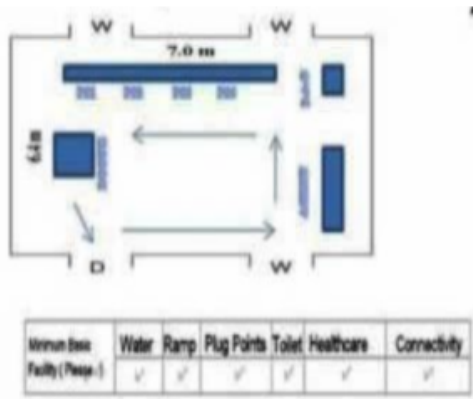

Google Map View

Polling Station Building Front View

Polling Station Front View

Cad View

Key MAP View

1 பெயர் : ஆனந்தன் தந்தை பெயர்: பெருமாள் சாமி வீட்டு எண் : 1 வயது : 54 பாலினம் : ஆண் Photo is available	ROG2803435	2 பெயர் : சுப்பிரமணியன் தந்தை பெயர்: டேவிட் வீட்டு எண் : 1 வயது : 49 பாலினம் : ஆண் Photo is available	ROG0672378	3 பெயர் : சியாமளா தேவி கணவர் பெயர்: ஆனந்தன் வீட்டு எண் : 1 வயது : 47 பாலினம் : பெண் Photo is available	ROG2722643
4 பெயர் : சினேகா ஆ தந்தை பெயர்: ஆனந்தன் வீட்டு எண் : 1 அண்ணா நகர் 1வது வீதி வயது : 20 பாலினம் : பெண் Photo is available	ROG3052479	5 பெயர் : மணி தந்தை பெயர்: நஞ்சப்பன் வீட்டு எண் : 2 வயது : 71 பாலினம் : ஆண் Photo is available	ROG2271385	6 பெயர் : செல்வகுமார் தந்தை பெயர்: மணி வீட்டு எண் : 2 வயது : 45 பாலினம் : ஆண் Photo is available	HBW1045871
7 பெயர் : அனீதா தந்தை பெயர்: செல்வகுமார் வீட்டு எண் : 2 வயது : 35 பாலினம் : பெண் Photo is available	ROG0455972	8 பெயர் : பிரதிபா தந்தை பெயர்: முத்துகுமார் வீட்டு எண் : 2 வயது : 30 பாலினம் : பெண் Photo is available	ROG1063254	9 பெயர் : ரமேஷ் தந்தை பெயர்: பாலசுப்ரமணியம் வீட்டு எண் : 3 வயது : 49 பாலினம் : ஆண் Photo is available	HBW2272680
10 பெயர் : ஜாக்குலின்மேரி கணவர் பெயர்: ரமேஷ் வீட்டு எண் : 3 வயது : 42 பாலினம் : பெண் Photo is available	HBW2272656	11 பெயர் : டென்சின் ஜெல்லின் ராஜ் தந்தை பெயர்: ஃபெலிக்ஸ் ஃபெர்னாடஸ் வீட்டு எண் : 3 வயது : 27 பாலினம் : ஆண் Photo is available	ROG2234136	12 பெயர் : பிரியதர்ஷினி தந்தை பெயர்: பாலன் வீட்டு எண் : 3 வயது : 26 பாலினம் : பெண் Photo is available	ROG2172039
13 பெயர் : அன்பழகன் தந்தை பெயர்: முத்தையன் வீட்டு எண் : 3-1 வயது : 60 பாலினம் : ஆண் Photo is available	HBW2273043	14 பெயர் : ஜீவாமணி கணவர் பெயர்: அன்பழகன் வீட்டு எண் : 3-1 வயது : 50 பாலினம் : பெண் Photo is available	ROG2271401	15 பெயர் : லதா கணவர் பெயர்: இளமாறன் வீட்டு எண் : 3-2 வயது : 60 பாலினம் : பெண் Photo is available	ROG0210724
16 பெயர் : ஜெயபிரகாஷ் தந்தை பெயர்: திருமலைமுத்து வீட்டு எண் : 3-2 வயது : 50 பாலினம் : ஆண் Photo is available	HBW2268811	17 பெயர் : பிரியா கணவர் பெயர்: ஜெயபிரகாஷ் வீட்டு எண் : 3-2 வயது : 46 பாலினம் : பெண் Photo is available	HBW2269314	18 பெயர் : புஷ்பராஜ் தந்தை பெயர்: இளமாறன் வீட்டு எண் : 3-2 வயது : 36 பாலினம் : ஆண் Photo is available	HBW4416699
19 பெயர் : மகேஸ்வரன் சு தந்தை பெயர்: சுடலைசேகர் வீட்டு எண் : 3/5 வயது : 23 பாலினம் : ஆண் Photo is available	ROG2906535	20 பெயர் : திலக்சாமுவேல் தந்தை பெயர்: செல்வக்குமார் வீட்டு எண் : 3A வயது : 39 பாலினம் : ஆண் Photo is available	HBW4416715	21 பெயர் : ஏம்.மலர்க்கோடி கணவர் பெயர்: மலைச்சாமி வீட்டு எண் : 4 வயது : 55 பாலினம் : பெண் Photo is available	ROG2763928
22 பெயர் : மலைச்சாமி தந்தை பெயர்: வேலுச்சாமி வீட்டு எண் : 4 வயது : 50 பாலினம் : ஆண் Photo is available	ROG2197285	23 பெயர் : மல்லிகா கணவர் பெயர்: அறிவுடைநம்பி வீட்டு எண் : 4 வயது : 49 பாலினம் : பெண் Photo is available	ROG1063262	24 பெயர் : தர்மலிங்கம் தந்தை பெயர்: கருப்பண்ணன் வீட்டு எண் : 4 வயது : 48 பாலினம் : ஆண் Photo is available	HBW1045897
25 பெயர் : ராஜேஸ்வரி கணவர் பெயர்: தர்மலிங்கம் வீட்டு எண் : 4 வயது : 40 பாலினம் : பெண் Photo is available	HBW4380986	26 பெயர் : மனோஜ்குமார் தந்தை பெயர்: அறிவுடைநம்பி வீட்டு எண் : 4 வயது : 31 பாலினம் : ஆண் Photo is available	ROG1063270	27 பெயர் : அரவிந்த் தந்தை பெயர்: அறிவுடைநம்பி வீட்டு எண் : 4 வயது : 30 பாலினம் : ஆண் Photo is available	ROG0886713
28 பெயர் : அருண் பிரசாந்த் தந்தை பெயர்: மோகன் வீட்டு எண் : 4 வயது : 29 பாலினம் : ஆண் Photo is available	ROG1063288	29 பெயர் : ரம்யா கணவர் பெயர்: ஆறுமுகம் வீட்டு எண் : 4/10 அண்ணா நகர் வயது : 35 பாலினம் : பெண் Photo is available	ROG0210732	30 பெயர் : ராகுல் தந்தை பெயர்: தர்மலிங்கம் வீட்டு எண் : Anna nagar 1St st. வயது : 21 பாலினம் : ஆண் Photo is available	ROG2987618