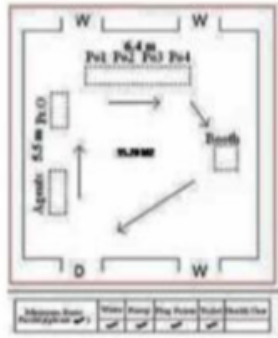

Google Map View

Polling Station Building Front View

Polling Station Front View

Cad View

Key MAP View

3. CAD Drawing

4. Key Map

1 பெயர் : ஸாந்த்ரீகா ஏ மஜும்டர் மஜும்டர் தந்தை பெயர் : சுப்ரதா மஜும்டர் வீட்டு எண் : 2 வயது : 24 பாலினம் : பெண் Photo is available	ROG2674844	2 பெயர் : ஆண்டனி ஆன்ட்ரின் தந்தை பெயர் : ஹென்சன் பிகே வீட்டு எண் : 3 வயது : 23 பாலினம் : ஆண் Photo is available	ROG3005683	3 பெயர் : சரஸ்வதி கணவர் பெயர் : பத்மநாபன் வீட்டு எண் : 3A, Alaghu Residency Apa வயது : 63 பாலினம் : பெண் Photo is available	ROG2728400
4 பெயர் : ர சம்பத் தந்தை பெயர் : ராகவன் வீட்டு எண் : 3பீ ஜிசிஆர் என்கள் வயது : 77 பாலினம் : ஆண் Photo is available	ROG2175768	5 பெயர் : பா புஷ்பலதா தந்தை பெயர் : பார்த்தா சாரதி வீட்டு எண் : 3பீ ஜி சி ஆர் என்கள் வயது : 69 பாலினம் : பெண் Photo is available	ROG2175776	6 பெயர் : தீப்தி சம்பத் கணவர் பெயர் : சம்பத் வீட்டு எண் : 3பீ ஜி சி ஆர் என்கள் வயது : 42 பாலினம் : பெண் Photo is available	ROG2175859
S 7 பெயர் : வள்ளி கணவர் பெயர் : அசோகன் வீட்டு எண் : 3 வயது : 57 பாலினம் : பெண் DELETED Photo is available	ROG2144079	S 8 பெயர் : கிருஷ்ணா தந்தை பெயர் : அசோகன் வீட்டு எண் : 3 வயது : 32 பாலினம் : ஆண் DELETED Photo is available	ROG2147270	9 பெயர் : சிவகுமார் தந்தை பெயர் : குலசேகரன் வீட்டு எண் : 4 வயது : 58 பாலினம் : ஆண் Photo is available	ROG1026186
10 பெயர் : மீரா கணவர் பெயர் : சண்முகவேலு வீட்டு எண் : 4 வயது : 58 பாலினம் : பெண் Photo is available	ROG1026160	11 பெயர் : ஸ்ருதி பிரியா தந்தை பெயர் : சிவக்குமார் வீட்டு எண் : 4 வயது : 34 பாலினம் : பெண் Photo is available	ROG1026152	12 பெயர் : துவன்னி ஜானக் கிகானி தந்தை பெயர் : ஜானக் வசந்தலால் கிகானி வீட்டு எண் : 4 வயது : 32 பாலினம் : பெண் Photo is available	ROG2845394
13 பெயர் : பிரேம்குமார் தந்தை பெயர் : பொன்னுசாமி வீட்டு எண் : 4A வயது : 74 பாலினம் : ஆண் Photo is available	ROG0713784	14 பெயர் : சந்திரிகா கணவர் பெயர் : பிரேம்குமார் வீட்டு எண் : 4A வயது : 68 பாலினம் : பெண் Photo is available	ROG0713776	15 பெயர் : ஜகன்னாத் தந்தை பெயர் : பிரேம்குமார் வீட்டு எண் : 4A வயது : 41 பாலினம் : ஆண் Photo is available	ROG0713768
16 பெயர் : சுதர்சன் தந்தை பெயர் : பிரேம்குமார் வீட்டு எண் : 4A வயது : 35 பாலினம் : ஆண் Photo is available	ROG0713792	17 பெயர் : பீ முத்தழகு தந்தை பெயர் : போதிருலப்பந் வீட்டு எண் : 5 வயது : 52 பாலினம் : ஆண் Photo is available	ROG2875995	18 பெயர் : ஸேல்மீமுதாலாசு கணவர் பெயர் : முத்தழகு வீட்டு எண் : 5 வயது : 49 பாலினம் : பெண் Photo is available	ROG2890614
19 பெயர் : ஏம் கார்த்திகேயன் தந்தை பெயர் : பீ முத்தழகு வீட்டு எண் : 5 வயது : 21 பாலினம் : ஆண் Photo is available	ROG2890580	20 பெயர் : டீ ரத்தினவேல் இதர பெயர் : பிரமிளா ராணி ஆர் வீட்டு எண் : 7ஏ சாயிராம் அபார்ட்மெட்ஸ் வயது : 66 பாலினம் : ஆண் Photo is available	ROG2237220	21 பெயர் : டீ ஆர் சுகுமார் அரசு தந்தை பெயர் : டீ ரத்தினவேல் வீட்டு எண் : 7ஏ சாயிராம் அபார்ட்மெட்ஸ் வயது : 34 பாலினம் : ஆண் Photo is available	ROG2234847
22 பெயர் : கிருஷ்ணவேணி கணவர் பெயர் : துரைசாமி வீட்டு எண் : 10 வயது : 73 பாலினம் : பெண் Photo is available	ROG0639849	23 பெயர் : மதுமிதா தந்தை பெயர் : முருகானந்தம் வீட்டு எண் : 10 வயது : 26 பாலினம் : ஆண் Photo is available	ROG2800308	24 பெயர் : தர்ஸனா ஹரிதாஸ் தந்தை பெயர் : ஹரிதாஸ் கிருஷ்ணன் வீட்டு எண் : 10/3 வயது : 32 பாலினம் : பெண் Photo is available	ROG0829267
25 பெயர் : சிந்துஜா தந்தை பெயர் : கிருஷ்ணமூர்த்தி வீட்டு எண் : 11 வயது : 28 பாலினம் : பெண் Photo is available	ROG1438936	26 பெயர் : சந்திரசேகரன் தந்தை பெயர் : ராமசாமிசெட்டியார் வீட்டு எண் : 12 வயது : 83 பாலினம் : ஆண் Photo is available	HBW1100890	27 பெயர் : திலகவதி கணவர் பெயர் : சந்திரசேகரன் வீட்டு எண் : 12 வயது : 76 பாலினம் : பெண் Photo is available	ROG2451599
28 பெயர் : திருஞானசம்பந்தம் தந்தை பெயர் : வேதநாயகம் வீட்டு எண் : 13 வயது : 72 பாலினம் : ஆண் Photo is available	HBW3157757	29 பெயர் : சரோஜினி தந்தை பெயர் : ராமசாமி வீட்டு எண் : 13 வயது : 69 பாலினம் : பெண் Photo is available	HBW4468195	30 பெயர் : கலைவாணி தந்தை பெயர் : ராமசாமி வீட்டு எண் : 13 வயது : 60 பாலினம் : பெண் Photo is available	HBW1018944