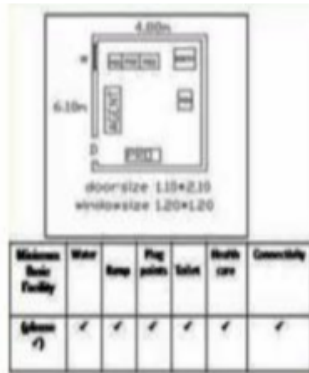

Google Map View

Polling Station Building Front View

Polling Station Front View

Cad View

Key MAP View

சட்டமன்றத் தொகுதியின் எண் மற்றும் பெயர் : 120-கோயம்புத்தூர் (தெற்கு)
பிரிவு எண் மற்றும் பெயர் 1-கோயம்புத்தூர்(மா), வார்டு எண் 67 பட்டேல் ரோடு