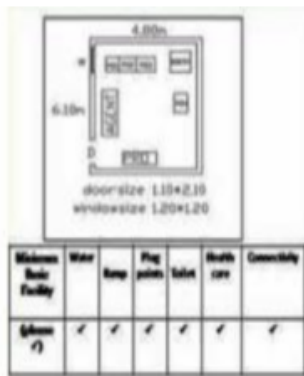

Google Map View

Polling Station Building Front View

Polling Station Front View

Cad View

Key MAP View

1 பெயர் : வாசு தந்தை பெயர்: ராஜு வீட்டு எண் : 1 வயது : 56 பாலினம் : ஆண் Photo is available	ROG0074070	2 பெயர் : பழனிச்சாமி தந்தை பெயர்: கங்காதரன் வீட்டு எண் : 1 வயது : 52 பாலினம் : ஆண் Photo is available	ROG2467504	3 பெயர் : ரெணுகா கணவர் பெயர்: பழனிசாமி வீட்டு எண் : 1 வயது : 48 பாலினம் : பெண் Photo is available	HBW3198249
4 பெயர் : வளர்மதி கணவர் பெயர்: ராதாகிருஷ்ணன் வீட்டு எண் : 1 வயது : 44 பாலினம் : பெண் Photo is available	ROG0073981	5 பெயர் : புஷ்பலதா கணவர் பெயர்: தமிழ்மணி வீட்டு எண் : 1 வயது : 44 பாலினம் : பெண் Photo is available	ROG0944298	6 பெயர் : ரசிதா கணவர் பெயர்: ஜாகீர் வீட்டு எண் : 1 வயது : 37 பாலினம் : பெண் Photo is available	ROG0073965
7 பெயர் : தமிழரசன் தந்தை பெயர்: பழனிச்சாமி வீட்டு எண் : 1 வயது : 29 பாலினம் : ஆண் Photo is available	ROG1479120	8 பெயர் : கலையரசன் ப தந்தை பெயர்: பழனிசாமி வீட்டு எண் : 1 வயது : 27 பாலினம் : ஆண் Photo is available	ROG2171056	9 பெயர் : கோபிகா ஜீ தந்தை பெயர்: குமரேசன் வீட்டு எண் : 1 வயது : 21 பாலினம் : பெண் Photo is available	ROG2876944
10 பெயர் : பத்துருசாமி தந்தை பெயர்: சுப்பன் வீட்டு எண் : 1-1 வயது : 58 பாலினம் : ஆண் Photo is available	ROG2467512	11 பெயர் : ராஜேஸ்வரி கணவர் பெயர்: பத்துருசாமி வீட்டு எண் : 1-1 வயது : 54 பாலினம் : பெண் Photo is available	ROG2467520	12 பெயர் : சரண்யாதேவி தந்தை பெயர்: பத்துருசாமி வீட்டு எண் : 1-1 வயது : 38 பாலினம் : பெண் Photo is available	HBW3198231
13 பெயர் : குமரேசன் தந்தை பெயர்: கங்காதரன் வீட்டு எண் : 1-2 வயது : 49 பாலினம் : ஆண் Photo is available	ROG2467538	14 பெயர் : நித்யா கணவர் பெயர்: குமரேசன் வீட்டு எண் : 1-2 வயது : 42 பாலினம் : பெண் Photo is available	HBW3198223	15 பெயர் : துளசியம்மாள் லோகநாதன் கணவர் பெயர்: லோகநாதன் வீட்டு எண் : 1/2,காமராஜாபுரம் வயது : 57 பாலினம் : பெண் Photo is available	ROG2467553
16 பெயர் : லோகநாதன் கங்காதரன் தந்தை பெயர்: கங்காதரன் வீட்டு எண் : 1-3 வயது : 61 பாலினம் : ஆண் Photo is available	ROG2467546	17 பெயர் : கலியரசன் தந்தை பெயர்: லோகநாதன் வீட்டு எண் : 1-3 வயது : 41 பாலினம் : ஆண் Photo is available	HBW1923994	18 பெயர் : துர்காதேவி லோகநாதன் கணவர் பெயர்: ராம்குமார் வீட்டு எண் : 1-3 வயது : 37 பாலினம் : பெண் Photo is available	HBW3199999
19 பெயர் : சத்திஷ் தந்தை பெயர்: பத்துருசாமி வீட்டு எண் : 1-3 வயது : 35 பாலினம் : ஆண் Photo is available	ROG1029198	20 பெயர் : கலையரசன் தந்தை பெயர்: பழனிசாமி வீட்டு எண் : 1-3 வயது : 27 பாலினம் : ஆண் Photo is available	ROG2114080	21 பெயர் : ஆனந்தன் தந்தை பெயர்: வெள்ளிங்கிரி வீட்டு எண் : 2 வயது : 50 பாலினம் : ஆண் Photo is available	HBW3199569
22 பெயர் : கலைவாணி கணவர் பெயர்: ஆனந்தன் வீட்டு எண் : 2 வயது : 47 பாலினம் : பெண் Photo is available	HBW3199544	23 பெயர் : ஜெயந்தி கணவர் பெயர்: லோகிதாஸ் வீட்டு எண் : 2-1 வயது : 64 பாலினம் : பெண் Photo is available	ROG2467561	24 பெயர் : ஜனார்த்தனன் தந்தை பெயர்: லோகிதாஸ் வீட்டு எண் : 2-1 வயது : 45 பாலினம் : ஆண் Photo is available	ROG2467579
25 பெயர் : பாரதியார் தந்தை பெயர்: லோகிதாஸ் வீட்டு எண் : 2-1 வயது : 44 பாலினம் : ஆண் Photo is available	HBW3200573	26 பெயர் : ராதிகா கணவர் பெயர்: பாரதியார் வீட்டு எண் : 2-1 வயது : 37 பாலினம் : பெண் Photo is available	ROG0073866	27 பெயர் : சுமித்ரா கணவர் பெயர்: கமலக்கண்ணன் வீட்டு எண் : 2-2 வயது : 47 பாலினம் : பெண் Photo is available	ROG2467595
28 பெயர் : சாரதா கணவர் பெயர்: சீமான் வீட்டு எண் : 2-3 வயது : 56 பாலினம் : பெண் Photo is available	ROG2467603	29 பெயர் : புஷ்பா கணவர் பெயர்: திருமூர்த்தி வீட்டு எண் : 2-4 வயது : 61 பாலினம் : பெண் Photo is available	ROG2467611	30 பெயர் : நந்தினி தந்தை பெயர்: திருமூர்த்தி வீட்டு எண் : 2-4 வயது : 40 பாலினம் : பெண் Photo is available	HBW3198108