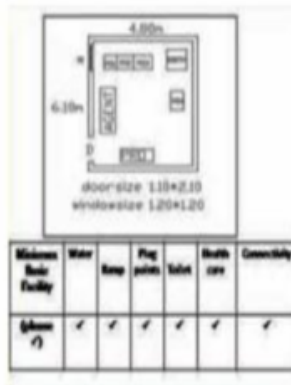

Google Map View

Polling Station Building Front View

Polling Station Front View

Cad View

Key MAP View

1 பெயர் : சரஸ்வதி கணவர் பெயர் : ரங்கசாமி வீட்டு எண் : 1 வயது : 60 பாலினம் : பெண் Photo is available ROG0582759	2 பெயர் : வெங்கட்ராமன் தந்தை பெயர் : நாராயணராவ் வீட்டு எண் : 1A வயது : 59 பாலினம் : ஆண் Photo is available ROG1030030	3 பெயர் : ஜோதி கணவர் பெயர் : வெங்கட்ராமன் வீட்டு எண் : 1A வயது : 51 பாலினம் : பெண் Photo is available ROG1030055
4 பெயர் : ஜி விஜய்கிருஷ்ண தந்தை பெயர் : ஸ் கே குரு வீட்டு எண் : 1ஏ வயது : 38 பாலினம் : ஆண் Photo is available ROG2936037	5 பெயர் : ரங்கராஜன் தந்தை பெயர் : அப்பர்சாமி வீட்டு எண் : 2-2 வயது : 69 பாலினம் : ஆண் Photo is available ROG0582858	6 பெயர் : ஜெயலட்சுமி கணவர் பெயர் : ரங்கராஜன் வீட்டு எண் : 2-2 வயது : 66 பாலினம் : பெண் Photo is available ROG0582882
7 பெயர் : சண்முகம் தந்தை பெயர் : அப்பர்சாமி வீட்டு எண் : 2-2 வயது : 65 பாலினம் : ஆண் Photo is available ROG0582874	8 பெயர் : சுரேஷ்குமார் தந்தை பெயர் : ரங்கராஜன் வீட்டு எண் : 2-2 வயது : 40 பாலினம் : ஆண் Photo is available ROG0582866	9 பெயர் : சரஸ்வதி கணவர் பெயர் : சுப்ரமணி வீட்டு எண் : 2-3 வயது : 80 பாலினம் : பெண் Photo is available ROG2494953
10 பெயர் : மீனாட்சி தந்தை பெயர் : சுப்ரமணி வீட்டு எண் : 2-3 வயது : 47 பாலினம் : பெண் Photo is available FJT1714203	11 பெயர் : லட்சுமி கணவர் பெயர் : ஹரிதாஸ் வீட்டு எண் : 2-4 வயது : 75 பாலினம் : பெண் Photo is available ROG2494979	12 பெயர் : சந்திரமோகன்தாஸ் தந்தை பெயர் : ஹரிதாஸ் வீட்டு எண் : 2-4 வயது : 49 பாலினம் : ஆண் Photo is available ROG2494987
13 பெயர் : சியாமளா கணவர் பெயர் : சந்திரமோகன்தாஸ் வீட்டு எண் : 2-4 வயது : 44 பாலினம் : பெண் Photo is available FJT1713494	14 பெயர் : செல்வராஜ் தந்தை பெயர் : ராமநாதன் வீட்டு எண் : 2B வயது : 67 பாலினம் : ஆண் Photo is available ROG1147586	15 பெயர் : அம்லவேணி கணவர் பெயர் : செல்வராஜ் வீட்டு எண் : 2B வயது : 65 பாலினம் : பெண் Photo is available ROG1147594
16 பெயர் : அசோக் தந்தை பெயர் : குணவந்தராய் வீட்டு எண் : 2-C வயது : 74 பாலினம் : ஆண் Photo is available ROG0832501	17 பெயர் : ஆஷா கணவர் பெயர் : அசோக் வீட்டு எண் : 2-C வயது : 73 பாலினம் : பெண் Photo is available ROG0832493	18 பெயர் : ர் பூபால் தந்தை பெயர் : ம் ராமமூர்த்தி வீட்டு எண் : 2ஸி-23-24 வயது : 50 பாலினம் : ஆண் Photo is available ROG2945970
19 பெயர் : பூட்டர்மல் எப் மேத்தா தந்தை பெயர் : பத்தேசந்த் வீட்டு எண் : 2-D வயது : 60 பாலினம் : ஆண் Photo is available ROG1055482	20 பெயர் : ரஞ்சன் எப் மேத்தா கணவர் பெயர் : பூட்டர்மல் எப் மேத்தா வீட்டு எண் : 2-D வயது : 56 பாலினம் : பெண் Photo is available ROG1055466	21 பெயர் : சப்னா கே மேத்தா கணவர் பெயர் : கேத்தன் எப் மேத்தா வீட்டு எண் : 2-D வயது : 38 பாலினம் : பெண் Photo is available ROG1055490
22 பெயர் : கேத்தன் எப் மேத்தா தந்தை பெயர் : பூட்டர்மல் எப் மேத்தா வீட்டு எண் : 2-D வயது : 37 பாலினம் : ஆண் Photo is available ROG1055474	23 பெயர் : அசினா கணவர் பெயர் : நவால் வீட்டு எண் : 3 வயது : 45 பாலினம் : பெண் Photo is available ROG0582791	24 பெயர் : நவாச் தந்தை பெயர் : முஸ்தபாகமாலுதீன் வீட்டு எண் : 3 வயது : 45 பாலினம் : ஆண் Photo is available ROG0583104
25 பெயர் : வெங்கட்ராமன் தந்தை பெயர் : இராமகிருஷ்ணா வீட்டு எண் : 3-4 வயது : 70 பாலினம் : ஆண் Photo is available ROG0832162	26 பெயர் : பத்மினி கணவர் பெயர் : வெங்கட்ராமன் வீட்டு எண் : 3-4 வயது : 67 பாலினம் : பெண் Photo is available ROG0832147	27 பெயர் : கோமல் தந்தை பெயர் : யோகேஷ் வீட்டு எண் : 3&4, அடுக்கு வீடு 1உ வயது : 36 பாலினம் : பெண் Photo is available ROG0719104
28 பெயர் : முத்துகுமார் தந்தை பெயர் : சொக்கலிங்கம் வீட்டு எண் : 3A வயது : 63 பாலினம் : ஆண் Photo is available WIR0859397	29 பெயர் : சுப்பிரமணியன் தந்தை பெயர் : செல்லப்பன் வீட்டு எண் : 3-A வயது : 70 பாலினம் : ஆண் Photo is available ROG0718999	30 பெயர் : மதனா கணவர் பெயர் : சுப்ரமணியன் வீட்டு எண் : 3-A வயது : 58 பாலினம் : பெண் Photo is available ROG0719013