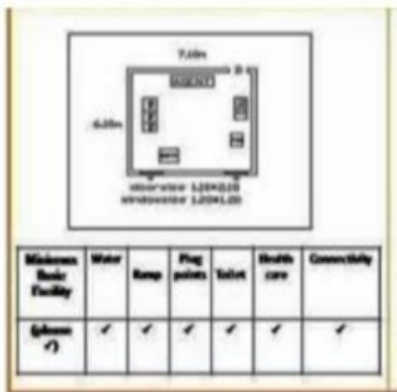

**Google Map View**

**Polling Station Building Front View**

**Polling Station Front View**

**Cad View**

**Key MAP View**

சட்டமன்றத் தொகுதியின் எண் மற்றும் பெயர் : 120-கோயம்புத்தூர் (தெற்கு) பிரிவு எண் மற்றும் பெயர் 1-கோயம்புத்தூர் (மா), வார்டு எண் 70 நன்னெறி கழக வீதி 2