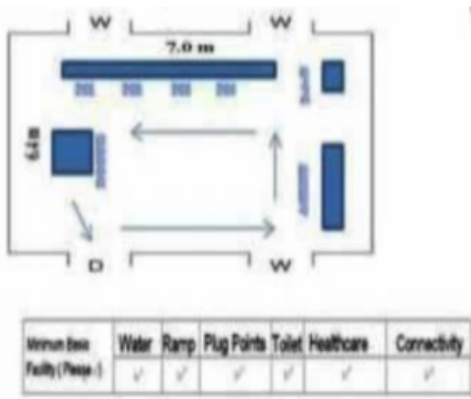

Google Map View

Polling Station Building Front View

Polling Station Front View

Cad View

Key MAP View

1 பெயர் : சாமிதுரை தந்தை பெயர்: சாமிகண்ணு வீட்டு எண் : 1 வயது : 60 பாலினம் : ஆண் Photo is available ROG1063536	2 பெயர் : தமிழ்செல்வன் தந்தை பெயர்: ஜார்ஜ் வீட்டு எண் : 1 வயது : 45 பாலினம் : ஆண் Photo is available ROG1063544	3 பெயர் : சோபியா கணவர் பெயர்: தமிழ்செல்வன் வீட்டு எண் : 1 வயது : 39 பாலினம் : பெண் Photo is available ROG1063551
4 பெயர் : சதீஸ் தந்தை பெயர்: ராதாகிருஷ்ணன் வீட்டு எண் : 1 வயது : 32 பாலினம் : ஆண் Photo is available ROG1063569	5 பெயர் : ஜெனீபர் தந்தை பெயர்: சாமிதுரை வீட்டு எண் : 1 வயது : 31 பாலினம் : பெண் Photo is available ROG1063577	6 பெயர் : சிந்தியா தந்தை பெயர்: மனோகரன் வீட்டு எண் : 1 வயது : 30 பாலினம் : பெண் Photo is available ROG1063585
7 பெயர் : கிஷோர் தந்தை பெயர்: கோபிநாத் வீட்டு எண் : 1 வயது : 29 பாலினம் : ஆண் Photo is available ROG1063593	8 பெயர் : ஆனந்தகுமார் இதரர் பெயர்: சிவராஜ் வீட்டு எண் : 4 வயது : 32 பாலினம் : ஆண் Photo is available ROG1063601	9 பெயர் : ஜோஸ்பின் அடைக்கல மேரி தந்தை பெயர்: பால் வின்சென்ட் வீட்டு எண் : 11/215 வயது : 26 பாலினம் : பெண் Photo is available ROG2672004
10 பெயர் : வினசென்ட் தந்தை பெயர்: ஜெபாஸ்டியன் வீட்டு எண் : 13-58 வயது : 42 பாலினம் : ஆண் Photo is available HBW2271344	11 பெயர் : அல்போன்ஸ்மேரி கணவர் பெயர்: பவுல்ராஜ் வீட்டு எண் : 13-58 வயது : 40 பாலினம் : பெண் Photo is available HBW4437273	12 பெயர் : பிரிஸ்கில்லா தந்தை பெயர்: கலைச்செல்வன் வீட்டு எண் : 14 வயது : 28 பாலினம் : பெண் Photo is available ROG2112522
13 பெயர் : ஷாகின் பானு மு தந்தை பெயர்: முகமதுஅலி வீட்டு எண் : 14/158 வயது : 28 பாலினம் : பெண் Photo is available XUY1276575	14 பெயர் : ரமேஷ் குமார் தந்தை பெயர்: கோபாலகிருஷ்ணன் வீட்டு எண் : 16 வயது : 44 பாலினம் : ஆண் Photo is available ROG0016725	15 பெயர் : ஜெயலட்சுமி இதரர் பெயர்: ராஜேந்திரன் வீட்டு எண் : 16 வயது : 37 பாலினம் : பெண் Photo is available ROG1063619
16 பெயர் : நவீன்குமார் தந்தை பெயர்: ராஜேந்திரன் வீட்டு எண் : 16 வயது : 31 பாலினம் : ஆண் Photo is available ROG1154285	17 பெயர் : பிரீத்திப்ளோரா தந்தை பெயர்: ராஜேந்திரன் வீட்டு எண் : 16 வயது : 29 பாலினம் : பெண் Photo is available ROG2128320	18 பெயர் : லியோ பெர்னார்டு மனுவேல் தந்தை பெயர்: மோகன் வீட்டு எண் : 18 வயது : 30 பாலினம் : ஆண் Photo is available ROG1463033
19 பெயர் : கிமல் ராஜ் தந்தை பெயர்: ஜேசுராஜ் வீட்டு எண் : 23 வயது : 32 பாலினம் : ஆண் Photo is available ROG2112530	20 பெயர் : பீயாமின் தந்தை பெயர்: இமானுவேல் வீட்டு எண் : 23 வயது : 30 பாலினம் : பெண் Photo is available ROG1154228	21 பெயர் : இம் ஜெரால்டு தந்தை பெயர்: சா இம்மானுவேல் வீட்டு எண் : 23 வயது : 26 பாலினம் : ஆண் Photo is available ROG2161032
22 பெயர் : ஷேரன் ஃபீப்சிபா தந்தை பெயர்: பாலுசாமி வீட்டு எண் : 38/134 வயது : 26 பாலினம் : பெண் Photo is available ROG2179620	23 பெயர் : ராமத்தாள் தாயின் பெயர்: சிவகாமி வீட்டு எண் : 39 வயது : 58 பாலினம் : பெண் Photo is available ROG1154236	24 பெயர் : ராகுல் ர தந்தை பெயர்: டி.ஜி.ரவி வீட்டு எண் : 39 அம்மன்குளம் ரோடு வயது : 25 பாலினம் : ஆண் Photo is available ROG2879864
25 பெயர் : ஜெயபிரபு இதரர் பெயர்: ஜெயபிரகாஷ் வீட்டு எண் : 41 வயது : 30 பாலினம் : ஆண் Photo is available ROG1063627	26 பெயர் : திலகம் ப கணவர் பெயர்: பழனிப்பன் வீட்டு எண் : 52 பி பிளாக் வயது : 54 பாலினம் : பெண் Photo is available ROG2893766	27 பெயர் : ஜெயகிருஷ்ணோபர் தந்தை பெயர்: கமலதாஸ் வீட்டு எண் : 54 வயது : 55 பாலினம் : ஆண் Photo is available HBW2585123
28 பெயர் : அருள்வடிவாம்பாள் கணவர் பெயர்: ஜெயகிருஷ்ணோபர் வீட்டு எண் : 54 வயது : 49 பாலினம் : பெண் Photo is available HBW2591436	29 பெயர் : விஷ்வநாதன் தந்தை பெயர்: வெலுசாமி வீட்டு எண் : 62 வயது : 55 பாலினம் : ஆண் Photo is available ROG2806875	30 பெயர் : சிவகாமி கணவர் பெயர்: விஷ்வநாதன் வீட்டு எண் : 62 வயது : 47 பாலினம் : பெண் Photo is available ROG2806768