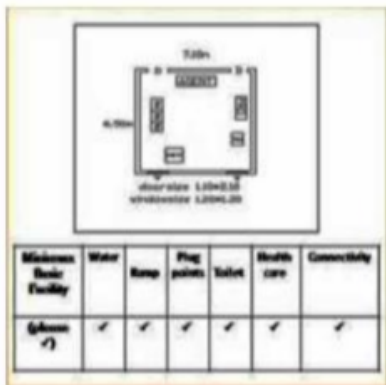

Google Map View

Polling Station Building Front View

Polling Station Front View

Cad View

Key MAP View

1 பெயர் : சந்திரகாந்த் பட்டேல் தந்தை பெயர்: ராம்பாய் பட்டேல் வீட்டு எண் : 1 வயது : 72 பாலினம் : ஆண் Photo is available	ROG2530574	2 பெயர் : இந்திரா கணவர் பெயர்: சந்திரகாந்த் வீட்டு எண் : 1 வயது : 67 பாலினம் : பெண் Photo is available	ROG2530582	3 பெயர் : தேஜஸ் பட்டேல் தந்தை பெயர்: சந்திரகாந்த் பட்டேல் வீட்டு எண் : 1 வயது : 43 பாலினம் : ஆண் Photo is available	FJT0895466
4 பெயர் : ஜாக்குருதி பட்டேல் தந்தை பெயர்: சந்திரகாந்த் பட்டேல் வீட்டு எண் : 1 வயது : 42 பாலினம் : பெண் Photo is available	FJT0895458	5 பெயர் : பாலின் தந்தை பெயர்: சந்திரகாந்த் வீட்டு எண் : 1 வயது : 39 பாலினம் : ஆண் Photo is available	FJT3661865	6 பெயர் : தீரேந்திரா தந்தை பெயர்: ராம்பாய் வீட்டு எண் : 1-2 வயது : 68 பாலினம் : ஆண் Photo is available	ROG2530590
7 பெயர் : ரேணுகா கணவர் பெயர்: தீரேந்திரா வீட்டு எண் : 1-2 வயது : 64 பாலினம் : பெண் Photo is available	ROG2530608	8 பெயர் : மினால் தந்தை பெயர்: தீரேந்திரா வீட்டு எண் : 1-2 வயது : 40 பாலினம் : பெண் Photo is available	FJT0895441	9 பெயர் : மோனா டி பட்டேல் தந்தை பெயர்: தீரேந்திரா வீட்டு எண் : 1-2 வயது : 40 பாலினம் : பெண் Photo is available	FJT1763119
10 பெயர் : மகேந்திரகுமார் ஆர் பட்டேல் தந்தை பெயர்: ராம்பாய் ஜி பட்டேல் வீட்டு எண் : 1a வயது : 64 பாலினம் : ஆண் Photo is available	ROG2530616	11 பெயர் : மனிஷாபேன் எம் பட்டேல் கணவர் பெயர்: மகேந்திரகுமார் ஆர் பட்டேல் வீட்டு எண் : 1-A வயது : 50 பாலினம் : பெண் Photo is available	ROG1112275	12 பெயர் : நேஹா.எம்.பட்டேல் தந்தை பெயர்: மகேந்திரகுமார்.ஆர்.பட்டேல் வீட்டு எண் : 1ஏ வயது : 25 பாலினம் : பெண் Photo is available	ROG2193365
13 பெயர் : மாலா டி பட்டேல் தாயின் பெயர்: ரேணுகா வீட்டு எண் : 1 பி வயது : 41 பாலினம் : பெண் Photo is available	ROG3024445	14 பெயர் : கிருஷ்ணகாந்த் டி பட்டேல் தந்தை பெயர்: தீரேந்திரா பட்டேல் - வீட்டு எண் : 1பி வயது : 37 பாலினம் : ஆண் Photo is available	ROG0016170	15 பெயர் : செல்லம்மாள் கணவர் பெயர்: சண்முகம் வீட்டு எண் : 2 வயது : 80 பாலினம் : பெண் Photo is available	ROG2530624
16 பெயர் : வேலுச்சாமி தந்தை பெயர்: பழனிசாமி வீட்டு எண் : 4 வயது : 71 பாலினம் : ஆண் Photo is available	FJT0711242	17 பெயர் : வினோதினி தந்தை பெயர்: வேலுச்சாமி வீட்டு எண் : 4 வயது : 38 பாலினம் : பெண் Photo is available	FJT3661881	18 பெயர் : நரேஷ் குமார் பி தந்தை பெயர்: போதாராம் வீட்டு எண் : 4/9 வயது : 29 பாலினம் : ஆண் Photo is available	ROG3025822
19 பெயர் : இந்திராதேவி கணவர் பெயர்: வேலுச்சாமி வீட்டு எண் : 4-102 வயது : 61 பாலினம் : பெண் Photo is available	FJT3824349	20 பெயர் : முருகேசன் தந்தை பெயர்: கிருஷ்ணன் வீட்டு எண் : 5 வயது : 54 பாலினம் : ஆண் Photo is available	ROG1054782	21 பெயர் : ரவி தந்தை பெயர்: சண்முகம் வீட்டு எண் : 5 வயது : 49 பாலினம் : ஆண் Photo is available	FJT1749753
22 பெயர் : லதா கணவர் பெயர்: முருகேசன் வீட்டு எண் : 5 வயது : 47 பாலினம் : பெண் Photo is available	FJT3752326	23 பெயர் : மஞ்சுஷா கணவர் பெயர்: ரவி வீட்டு எண் : 5 வயது : 46 பாலினம் : பெண் Photo is available	FJT1751171	24 பெயர் : மதன்குமார் தந்தை பெயர்: சாமிநாதன் வீட்டு எண் : 5 வயது : 40 பாலினம் : ஆண் Photo is available	FJT3832664
25 பெயர் : பிரபாவதி கணவர் பெயர்: செல்வராஜ் வீட்டு எண் : 5-4 வயது : 52 பாலினம் : பெண் Photo is available	FJT3832672	26 பெயர் : வஜ்ரவேலு தந்தை பெயர்: நடராஜன் வீட்டு எண் : 6 வயது : 75 பாலினம் : ஆண் Photo is available	ROG0946533	27 பெயர் : பானுமதி கணவர் பெயர்: வஜ்ரவேலு வீட்டு எண் : 6 வயது : 69 பாலினம் : பெண் Photo is available	ROG1185446
28 பெயர் : தில்வலட்சுமி தந்தை பெயர்: வஜ்ரவேலு வீட்டு எண் : 6 வயது : 40 பாலினம் : பெண் Photo is available	ROG1185453	29 பெயர் : ராஜாமணி கணவர் பெயர்: நடராஜன் வீட்டு எண் : 6-1 வயது : 83 பாலினம் : பெண் Photo is available	ROG2530640	30 பெயர் : அழகிரிசாமி தந்தை பெயர்: நடராஜன் வீட்டு எண் : 6-1 வயது : 60 பாலினம் : ஆண் Photo is available	ROG2530665