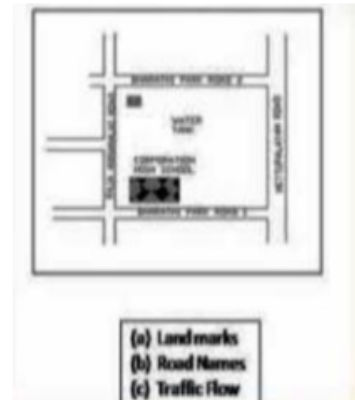

Key MAP View