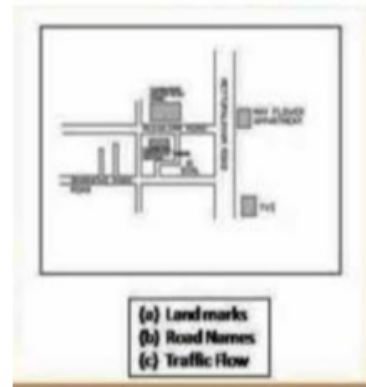

Key MAP View