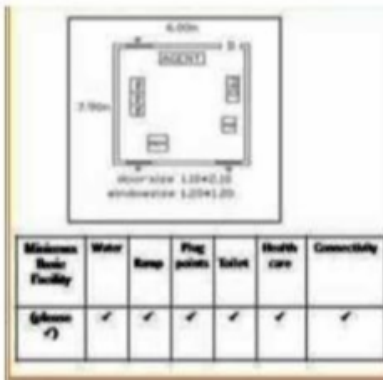

Google Map View

Polling Station Building Front View

Polling Station Front View

Cad View

Key MAP View

1 பெயர் : ரவிசங்கர் தந்தை பெயர்: ரெங்கசாமி வீட்டு எண் : 1 வயது : 63 பாலினம் : ஆண்	ROG0330308 Photo is available	2 பெயர் : முருகன் தந்தை பெயர்: நடராஜ் வீட்டு எண் : 1 வயது : 61 பாலினம் : ஆண்	ROG0330225 Photo is available	3 பெயர் : விஜயலட்சுமி கணவர் பெயர்: முருகன் வீட்டு எண் : 1 வயது : 58 பாலினம் : பெண்	ROG0330233 Photo is available
4 பெயர் : வசந்தா கணவர் பெயர்: துரைசாமி செட்டியார் வீட்டு எண் : 1 வயது : 43 பாலினம் : பெண்	ROG0077248 Photo is available	5 பெயர் : கமலா தந்தை பெயர்: துரைசாமி செட்டியார் வீட்டு எண் : 1 வயது : 37 பாலினம் : பெண்	ROG0077255 Photo is available	6 பெயர் : வெங்கடேஷ் குமார் தந்தை பெயர்: முருகானந்தம் வீட்டு எண் : 1 வயது : 37 பாலினம் : ஆண்	ROG0077875 Photo is available
7 பெயர் : அம்பிகா பரமேஸ்வரன் கணவர் பெயர்: பரமேஸ்வரன் வீட்டு எண் : 1/62 வயது : 54 பாலினம் : பெண்	ROG3062924 Photo is available	8 பெயர் : வெங்கடாசலம் தந்தை பெயர்: ராமசாமி வீட்டு எண் : 3 வயது : 77 பாலினம் : ஆண்	ROG0946715 Photo is available	9 பெயர் : ஜெகதீஷ் தந்தை பெயர்: குப்புசாமி வீட்டு எண் : 3 வயது : 75 பாலினம் : ஆண்	FJT0905075 Photo is available
10 பெயர் : சந்திரா கணவர் பெயர்: ஜெகதீஷ் வீட்டு எண் : 3 வயது : 64 பாலினம் : பெண்	FJT3662608 Photo is available	11 பெயர் : சூர்யா தந்தை பெயர்: ஜெகதீஷ் வீட்டு எண் : 3 வயது : 40 பாலினம் : பெண்	FJT3662632 Photo is available	12 பெயர் : அர்ஜுன் தேவ் வி ஏ தந்தை பெயர்: வெங்கட்ட ஆனந்தன் ஸ் வீட்டு எண் : 3 வயது : 21 பாலினம் : ஆண்	ROG3075454 Photo is available
13 பெயர் : சக்திப்பிரியா சரணராஜ் கணவர் பெயர்: சரணராஜ் வீட்டு எண் : 3/4 வயது : 36 பாலினம் : பெண்	ROG3002599 Photo is available	14 பெயர் : செல்வம் தந்தை பெயர்: நாராயணன் வீட்டு எண் : 5 வயது : 74 பாலினம் : ஆண்	ROG2466803 Photo is available	15 பெயர் : உமாமகேஸ்வரி கணவர் பெயர்: செல்வம் வீட்டு எண் : 5 வயது : 70 பாலினம் : பெண்	ROG2466811 Photo is available
16 பெயர் : அனந்தலட்சுமி தந்தை பெயர்: செல்வம் வீட்டு எண் : 5 வயது : 43 பாலினம் : பெண்	FJT0904086 Photo is available	# 17 பெயர் : வெங்கடேஷ் கோ தந்தை பெயர்: கோபால் வீட்டு எண் : 6 வயது : 47 பாலினம் : ஆண்	FJT0715748 Photo is available	18 பெயர் : சரோஜினி கணவர் பெயர்: பழனிசாமி வீட்டு எண் : 7 வயது : 79 பாலினம் : பெண்	ROG2466837 Photo is available
19 பெயர் : சீனிவாசன் தந்தை பெயர்: பழனிசாமி வீட்டு எண் : 7 வயது : 54 பாலினம் : ஆண்	ROG2466845 Photo is available	20 பெயர் : கவிதா கணவர் பெயர்: சீனிவாசன் வீட்டு எண் : 7 வயது : 46 பாலினம் : பெண்	FJT3751930 Photo is available	21 பெயர் : சத்தியா தந்தை பெயர்: தேவராஜ் வீட்டு எண் : 7 வயது : 35 பாலினம் : பெண்	ROG0721134 Photo is available
22 பெயர் : கலா கணவர் பெயர்: ராஜமாணிக்கம் வீட்டு எண் : 7-2 வயது : 60 பாலினம் : பெண்	FJT1765122 Photo is available	23 பெயர் : வடிவுக்கரசி தந்தை பெயர்: ராஜமாணிக்கம் வீட்டு எண் : 7-2 வயது : 40 பாலினம் : பெண்	FJT1765221 Photo is available	24 பெயர் : மகாலட்சுமி தந்தை பெயர்: ராஜமாணிக்கம் வீட்டு எண் : 7-2 வயது : 39 பாலினம் : பெண்	FJT3662657 Photo is available
25 பெயர் : சுவர்ணா கணவர் பெயர்: லட்சுமணன் வீட்டு எண் : 8 வயது : 36 பாலினம் : பெண்	ROG0721282 Photo is available	26 பெயர் : வர்ஷினி தந்தை பெயர்: தட்சணாமூர்த்தி வீட்டு எண் : 8 வயது : 27 பாலினம் : பெண்	ROG2114585 Photo is available	27 பெயர் : ராஜீவன் தந்தை பெயர்: சாத்து வீட்டு எண் : 9-4 வயது : 50 பாலினம் : ஆண்	ROG0078014 Photo is available
28 பெயர் : திலகவதி கணவர் பெயர்: ரவிசங்கர் வீட்டு எண் : 11 வயது : 59 பாலினம் : பெண்	ROG0330316 Photo is available	29 பெயர் : ரமேஷ்குமார் தந்தை பெயர்: துரைசாமி வீட்டு எண் : 11 வயது : 55 பாலினம் : ஆண்	ROG2466886 Photo is available	30 பெயர் : உமாமகேஸ்வரி கணவர் பெயர்: ரமேஷ்குமார் வீட்டு எண் : 11 வயது : 46 பாலினம் : பெண்	FJT3792835 Photo is available