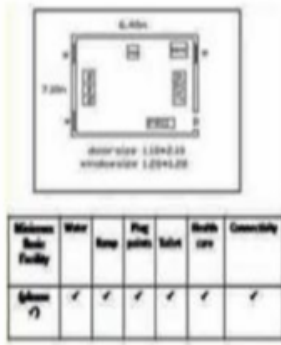

Google Map View

Polling Station Building Front View

Polling Station Front View

Cad View

Key MAP View

1 பெயர் : சாந்தி கணவர் பெயர்: ராமச்சந்திரன் வீட்டு எண் : 1 வயது : 64 பாலினம் : பெண் Photo is available	ROG0447144	2 பெயர் : சரவணக்குமார் தந்தை பெயர்: ராமச்சந்திரன் வீட்டு எண் : 1 வயது : 42 பாலினம் : ஆண் Photo is available	ROG0335695	3 பெயர் : மிதுன் சர்மா தந்தை பெயர்: சுசில் குமார் சர்மா வீட்டு எண் : 3 வயது : 30 பாலினம் : ஆண் Photo is available	ROG2883387
4 பெயர் : ஆறுமுகம் தந்தை பெயர்: சந்திரராஜ் வீட்டு எண் : 3-1 வயது : 54 பாலினம் : ஆண் Photo is available	ROG2473361	5 பெயர் : ரேகா கணவர் பெயர்: ஆறுமுகம் வீட்டு எண் : 3-1 வயது : 44 பாலினம் : பெண் Photo is available	FJT3778883	6 பெயர் : மணிஷ்ராவல் தந்தை பெயர்: முகேஷ் வீட்டு எண் : 3-1 வயது : 40 பாலினம் : ஆண் Photo is available	ROG0335588
7 பெயர் : அம்சலட்சுமி கணவர் பெயர்: கோபால் வீட்டு எண் : 4 வயது : 80 பாலினம் : பெண் Photo is available	ROG0335257	8 பெயர் : சரவணகுமார் தந்தை பெயர்: சுந்தரமுர்த்தி வீட்டு எண் : 5 வயது : 53 பாலினம் : ஆண் Photo is available	ROG2473387	9 பெயர் : சிவகுமார் தந்தை பெயர்: சுந்தரமுர்த்தி வீட்டு எண் : 5 வயது : 49 பாலினம் : ஆண் Photo is available	ROG2473395
10 பெயர் : விஜயலட்சுமி கணவர் பெயர்: சரவணக்குமார் வீட்டு எண் : 5 வயது : 47 பாலினம் : பெண் Photo is available	FJT1777952	11 பெயர் : பூர்ணிமா கணவர் பெயர்: சிவகுமார் வீட்டு எண் : 5 வயது : 43 பாலினம் : பெண் Photo is available	ROG0079582	12 பெயர் : ரஜினிதேவி தந்தை பெயர்: சுந்தரன் வீட்டு எண் : 5-10 வயது : 47 பாலினம் : பெண் Photo is available	ROG0153577
13 பெயர் : புஷ்பா ராவல் கணவர் பெயர்: முகேஷ் ராவல் வீட்டு எண் : 7 வயது : 67 பாலினம் : பெண் Photo is available	ROG1032036	14 பெயர் : கிரீஷ் ராவால் இதரர் பெயர்: ரேகா ஜீ வீட்டு எண் : thiyagaraya new street 3 வயது : 46 பாலினம் : ஆண் Photo is available	ROG2875516	15 பெயர் : ரேகா கி கணவர் பெயர்: கிரீஷ் ராவல் வீட்டு எண் : 7 வயது : 43 பாலினம் : பெண் Photo is available	ROG2718245
16 பெயர் : தன்வந்தி கணவர் பெயர்: மணிஸ் வீட்டு எண் : 7 வயது : 38 பாலினம் : பெண் Photo is available	ROG2226272	17 பெயர் : சமிசுஷா தந்தை பெயர்: ஆறுமுகம் வீட்டு எண் : 7 வயது : 25 பாலினம் : பெண் Photo is available	ROG2853513	18 பெயர் : நடராஜன் தந்தை பெயர்: பெருமாள் வீட்டு எண் : 7-2 வயது : 52 பாலினம் : பெண் Photo is available	FJT3778909
19 பெயர் : பார்வதி கணவர் பெயர்: துரைசாமி வீட்டு எண் : 7-4 வயது : 77 பாலினம் : பெண் Photo is available	ROG2473445	20 பெயர் : சண்முகம் தந்தை பெயர்: சுந்தரம் வீட்டு எண் : 8-9 வயது : 70 பாலினம் : ஆண் Photo is available	ROG1185669	21 பெயர் : பிரபாவதி கணவர் பெயர்: சண்முகம் வீட்டு எண் : 8-9 வயது : 66 பாலினம் : பெண் Photo is available	ROG1185768
22 பெயர் : விஜய் பாபு தந்தை பெயர்: ஷ்ரீபதி வீட்டு எண் : 8-9 வயது : 39 பாலினம் : ஆண் Photo is available	ROG1442888	23 பெயர் : ஹர்ஷதீபீர்ஷா தந்தை பெயர்: பொப்பலால் வீட்டு எண் : 9 வயது : 73 பாலினம் : ஆண் Photo is available	ROG2473460	24 பெயர் : ரன்ஜின் கணவர் பெயர்: ஹர்ஷதீபீர்ஷா வீட்டு எண் : 9 வயது : 69 பாலினம் : பெண் Photo is available	ROG2473478
25 பெயர் : சந்திரகாந்த் தந்தை பெயர்: பொப்பலால் வீட்டு எண் : 9-1 வயது : 62 பாலினம் : ஆண் Photo is available	ROG2473486	26 பெயர் : பிரதீபா கணவர் பெயர்: சந்திரகாந்த் வீட்டு எண் : 9-1 வயது : 60 பாலினம் : பெண் Photo is available	ROG2473494	27 பெயர் : அஸ்வந்த் தந்தை பெயர்: பொப்பலால் வீட்டு எண் : 9-2 வயது : 65 பாலினம் : ஆண் Photo is available	ROG2473502
28 பெயர் : சேத்தனா தந்தை பெயர்: அஸ்வந்த் வீட்டு எண் : 9-2 வயது : 62 பாலினம் : பெண் Photo is available	ROG2473510	29 பெயர் : பிரேமலதா எம் ஷா கணவர் பெயர்: மகேந்திரன் வீட்டு எண் : 9-3 வயது : 77 பாலினம் : பெண் Photo is available	FJT0897223	30 பெயர் : மகேந்திரா பி ஷா தந்தை பெயர்: பொப்பலால் வீட்டு எண் : 9-3 வயது : 77 பாலினம் : ஆண் Photo is available	ROG2473528