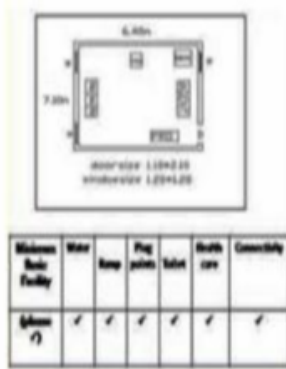

Google Map View

Polling Station Building Front View

Polling Station Front View

Cad View

Key MAP View

1 பெயர் : சுனில் குமார் தந்தை பெயர்: புத்திராஜ் வீட்டு எண் : 1 வயது : 28 பாலினம் : ஆண்	ROG1520410 Photo is available	2 பெயர் : செளந்தர்யா தேவி தாயின் பெயர்: ராணி வீட்டு எண் : 1/2 வயது : 28 பாலினம் : பெண்	ROG2708238 Photo is available	3 பெயர் : ராணி கணவர் பெயர்: சண்முகம் வீட்டு எண் : 1-6 வயது : 52 பாலினம் : பெண்	FJT1781426 Photo is available
4 பெயர் : தனலட்சுமி கணவர் பெயர்: வீரபத்திரசெட்டியார் வீட்டு எண் : 2-1 வயது : 80 பாலினம் : பெண்	ROG2475408 Photo is available	5 பெயர் : முருகானந்தம் தந்தை பெயர்: துரைசாமி வீட்டு எண் : 2-1 வயது : 60 பாலினம் : ஆண்	ROG2475416 Photo is available	6 பெயர் : ஜெயந்தி தந்தை பெயர்: ராமலிங்கம் வீட்டு எண் : 2-6 வயது : 50 பாலினம் : பெண்	ROG2475481 Photo is available
7 பெயர் : சிவானந்தம் தந்தை பெயர்: கந்தசாமி வீட்டு எண் : 2-7 வயது : 61 பாலினம் : ஆண்	ROG2475499 Photo is available	8 பெயர் : நிர்மலா கணவர் பெயர்: சிவானந்தம் வீட்டு எண் : 2-7 வயது : 54 பாலினம் : பெண்	ROG2475507 Photo is available	9 பெயர் : சதீஸ்பாபு தந்தை பெயர்: சிவனாந்தம் வீட்டு எண் : 2-7 வயது : 31 பாலினம் : ஆண்	ROG0835744 Photo is available
10 பெயர் : சுந்தரம் தந்தை பெயர்: அருணாசலம் வீட்டு எண் : 2-9 வயது : 74 பாலினம் : ஆண்	ROG2475531 Photo is available	11 பெயர் : வனிதா தந்தை பெயர்: தண்டபாணி வீட்டு எண் : 2-9 வயது : 41 பாலினம் : பெண்	FJT1781640 Photo is available	12 பெயர் : விவேகானந்தன் தந்தை பெயர்: சண்முகம் வீட்டு எண் : 2-10 வயது : 53 பாலினம் : ஆண்	ROG2475564 Photo is available
13 பெயர் : சரோஜினி கணவர் பெயர்: கோபால் வீட்டு எண் : 3 வயது : 80 பாலினம் : பெண்	ROG1443225 Photo is available	14 பெயர் : சுந்தரம் தந்தை பெயர்: ஈஸ்வரன் வீட்டு எண் : 3 வயது : 75 பாலினம் : ஆண்	ROG2475572 Photo is available	15 பெயர் : விஜயா கணவர் பெயர்: சுந்தரம் வீட்டு எண் : 3 வயது : 68 பாலினம் : பெண்	ROG2475580 Photo is available
16 பெயர் : தினேஷ்குமார் தந்தை பெயர்: சுந்தரம் வீட்டு எண் : 3 வயது : 45 பாலினம் : ஆண்	FJT1781707 Photo is available	17 பெயர் : துரைசாமி தந்தை பெயர்: பத்ராபாயா வீட்டு எண் : 3-4 வயது : 73 பாலினம் : ஆண்	ROG2475606 Photo is available	18 பெயர் : தனலட்சுமி கணவர் பெயர்: துரைசாமி வீட்டு எண் : 3-4 வயது : 66 பாலினம் : பெண்	ROG2475614 Photo is available
19 பெயர் : குமார் தந்தை பெயர்: துரைசாமி வீட்டு எண் : 3-4 வயது : 40 பாலினம் : ஆண்	FJT0900449 Photo is available	20 பெயர் : பிரவேன் தந்தை பெயர்: மோகனன் வீட்டு எண் : 3-15 வயது : 30 பாலினம் : ஆண்	ROG1032143 Photo is available	21 பெயர் : வள்ளி கணவர் பெயர்: சுப்பிரமணி வீட்டு எண் : 4 வயது : 66 பாலினம் : பெண்	ROG2475622 Photo is available
22 பெயர் : செந்தில் தந்தை பெயர்: சுப்பிரமணி வீட்டு எண் : 4 வயது : 52 பாலினம் : ஆண்	ROG2475630 Photo is available	23 பெயர் : செல்வராஜ் தந்தை பெயர்: சுப்பிரமணி வீட்டு எண் : 4 வயது : 48 பாலினம் : ஆண்	FJT0712216 Photo is available	24 பெயர் : சகுந்தலா கணவர் பெயர்: செந்தில் வீட்டு எண் : 4 வயது : 46 பாலினம் : பெண்	FJT0712695 Photo is available
25 பெயர் : மேனகா கணவர் பெயர்: செல்வராஜ் வீட்டு எண் : 4 வயது : 44 பாலினம் : பெண்	ROG0525360 Photo is available	26 பெயர் : அஸ்வின தந்தை பெயர்: சுரேஷ் வீட்டு எண் : 4 வயது : 20 பாலினம் : ஆண்	ROG2933240 Photo is available	27 பெயர் : சாவித்திரி கணவர் பெயர்: நடராஜன் வீட்டு எண் : 5 வயது : 92 பாலினம் : பெண்	ROG2475648 Photo is available
28 பெயர் : மாணிக்கம் தந்தை பெயர்: துரை வீட்டு எண் : 5-4 வயது : 54 பாலினம் : ஆண்	ROG2475697 Photo is available	29 பெயர் : சம்பத் தந்தை பெயர்: வேலாயுதசாமி வீட்டு எண் : 6 வயது : 67 பாலினம் : ஆண்	ROG0336677 Photo is available	30 பெயர் : கமலா பேபி தந்தை பெயர்: சம்பத் -- வீட்டு எண் : 6 வயது : 62 பாலினம் : ஆண்	ROG0336461 Photo is available