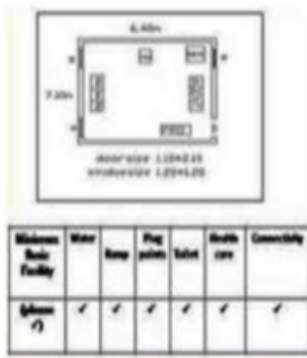

Google Map View

Polling Station Building Front View

Polling Station Front View

Cad View

Key MAP View

1 பெயர் : உம்மல் ஹபீபா கணவர் பெயர்: குல் முகமது வீட்டு எண் : 1 வயது : 48 பாலினம் : பெண் Photo is available	ROG0184267	2 பெயர் : ஜெயந்தி தந்தை பெயர்: முரளி வீட்டு எண் : 3 வயது : 50 பாலினம் : ஆண் Photo is available	ROG2127165	3 பெயர் : விக்னேஷ்வரன் தந்தை பெயர்: கஜேந்திரன் வீட்டு எண் : 3 வயது : 50 பாலினம் : ஆண் Photo is available	ROG0527341
4 பெயர் : சங்கீதா கணவர் பெயர்: விக்னேஷ்வரன் வீட்டு எண் : 3 வயது : 47 பாலினம் : பெண் Photo is available	ROG0527333	5 பெயர் : சம்பாதேவி கணவர் பெயர்: குடாட்ராம் வீட்டு எண் : 3 வயது : 34 பாலினம் : பெண் Photo is available	ROG2883429	6 பெயர் : வைஷ்ணவி தாயின் பெயர்: சங்கீதா வீட்டு எண் : 3 வயது : 25 பாலினம் : பெண் Photo is available	ROG2170876
7 பெயர் : சிவசுப்பரமணியம் தந்தை பெயர்: நடராஜன் வீட்டு எண் : 4 வயது : 61 பாலினம் : ஆண் Photo is available	FJT0923359	8 பெயர் : கவிதா குமாரி தந்தை பெயர்: ஸோநாராம் செளதரி வீட்டு எண் : 4 வயது : 21 பாலினம் : பெண் Photo is available	ROG3071115	S 9 பெயர் : பத்ரிநாத் ந்தலால் தந்தை பெயர்: நந்தலால் வீட்டு எண் : 5, ந்தகிஷோர நிவாஸ, பாலமுருகன் வயது : 60 பாலினம் : ஆண் Photo is available	ROG2484228
S 10 பெயர் : ஷார்த ஷாலினி சிஷோரலால் கணவர் பெயர்: பத்திரநாத் வீட்டு எண் : 5, ந்தகிஷோர நிவாஸ, பாலமுருகன் வயது : 52 பாலினம் : பெண் Photo is available	ROG2484236	11 பெயர் : ஆனந்தகுமார் தந்தை பெயர்: சண்முகசுந்தரம் வீட்டு எண் : 6A-1 வயது : 52 பாலினம் : ஆண் Photo is available	ROG2483303	12 பெயர் : சதீஸ்குமார் தந்தை பெயர்: சண்முகசுந்தரம் வீட்டு எண் : 6A-1 வயது : 50 பாலினம் : ஆண் Photo is available	ROG2483311
13 பெயர் : குமாரசாமி தந்தை பெயர்: திருமன் செட்டியார் வீட்டு எண் : 7 வயது : 73 பாலினம் : ஆண் Photo is available	ROG2092187	14 பெயர் : காஞ்சனா கணவர் பெயர்: கஜேந்திரன் வீட்டு எண் : 7 வயது : 66 பாலினம் : பெண் Photo is available	ROG2483337	15 பெயர் : செந்தில்குமார் தந்தை பெயர்: கஜேந்திரன் வீட்டு எண் : 7 வயது : 47 பாலினம் : ஆண் Photo is available	ROG0527374
16 பெயர் : ரம்பா கணவர் பெயர்: செந்தில்குமார் வீட்டு எண் : 7 வயது : 39 பாலினம் : பெண் Photo is available	ROG0449843	17 பெயர் : பிரித்தி விக்னேஷ்வரன் தந்தை பெயர்: விக்னேஷ்வரன் கஜேந்திரன் வீட்டு எண் : 7 வயது : 20 பாலினம் : பெண் Photo is available	ROG2920825	18 பெயர் : லக்ஷ்ண கணேஷ் செந்தில்குமார் தந்தை பெயர்: செந்தில்குமார் செந்தில்குமார் வீட்டு எண் : 7 வயது : 19 பாலினம் : ஆண் Photo is available	ROG3048626
19 பெயர் : சந்திரகலா தந்தை பெயர்: சண்முகம் வீட்டு எண் : 9 வயது : 46 பாலினம் : பெண் Photo is available	FJT0890871	20 பெயர் : சகுந்தலா கணவர் பெயர்: ஜெய்கணேஷ் வீட்டு எண் : 9 வயது : 44 பாலினம் : பெண் Photo is available	ROG1480219	S2 21 பெயர் : முகேஷ் பாபு தாயின் பெயர்: பத்மினி வீட்டு எண் : 9 வயது : 42 பாலினம் : ஆண் Photo is available	ROG0836262
22 பெயர் : வெங்கடேஷ் தந்தை பெயர்: வீரப்ப பத்திரன் வீட்டு எண் : 9/6 வயது : 39 பாலினம் : ஆண் Photo is available	ROG2854339	23 பெயர் : முருகேஷ்வரி கணவர் பெயர்: வெங்கடேஷ் வீட்டு எண் : 9/6 வயது : 36 பாலினம் : பெண் Photo is available	ROG2854230	24 பெயர் : கார்த்திகேயன் தந்தை பெயர்: சுந்தரராஜ் வீட்டு எண் : 9/264 வயது : 28 பாலினம் : ஆண் Photo is available	ROG2143519
25 பெயர் : கணேஷ் தந்தை பெயர்: ராஜேந்திரன் வீட்டு எண் : 10 வயது : 58 பாலினம் : ஆண் Photo is available	FJT0712281	26 பெயர் : பாண்டேஸ்வரி கணவர் பெயர்: கணேஷ் வீட்டு எண் : 10 வயது : 51 பாலினம் : பெண் Photo is available	FJT0713198	27 பெயர் : சியாம் சுந்தர் தந்தை பெயர்: நாராயணசாமி வீட்டு எண் : 10 வயது : 34 பாலினம் : ஆண் Photo is available	ROG0722835
28 பெயர் : சரஸ்வதி கணவர் பெயர்: விஜயகுமார் வீட்டு எண் : 10-1 வயது : 58 பாலினம் : பெண் Photo is available	ROG2483386	29 பெயர் : நாராயணசாமி தந்தை பெயர்: ராமசந்திரன் வீட்டு எண் : 10-3 வயது : 68 பாலினம் : ஆண் Photo is available	FJT0720938	30 பெயர் : புஷ்பாகமலம் கணவர் பெயர்: நாராயணசாமி வீட்டு எண் : 10-3 வயது : 60 பாலினம் : பெண் Photo is available	FJT0720086