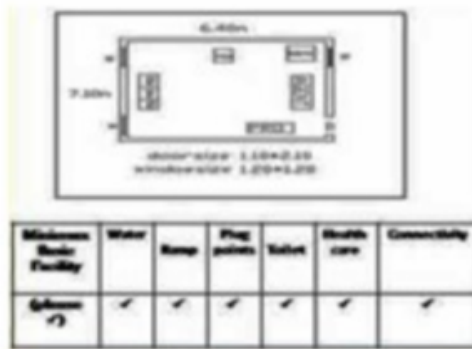

Cad View

Key MAP View