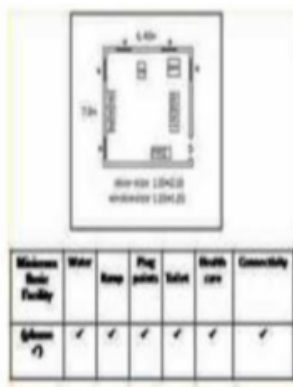

Google Map View

Polling Station Building Front View

Polling Station Front View

Cad View

Key MAP View

சட்டமன்றத் தொகுதியின் எண் மற்றும் பெயர் : 120-கோயம்புத்தூர் (தெற்கு)
பிரிவு எண் மற்றும் பெயர் 1-கோயம்புத்தூர் (மா), வார்டு எண் 70 லிங்கப்பா சந்து 2