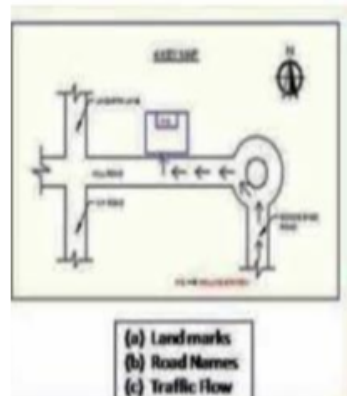

Google Map View

Polling Station Building Front View

Polling Station Front View

Cad View

Key MAP View

1 பெயர் : பழனியப்பன் பி தந்தை பெயர் : பழனியப்பன் வீட்டு எண் : 1 வயது : 47 பாலினம் : ஆண்	ROG2943546 Photo is available	2 பெயர் : மீனா கணவர் பெயர் : பழனியப்பன் வீட்டு எண் : 1 வயது : 39 பாலினம் : பெண்	RVJ1212653 Photo is available	3 பெயர் : கௌசல்யா தேவி ப தந்தை பெயர் : பழனியப்பன் வீட்டு எண் : 1 வயது : 20 பாலினம் : பெண்	ROG2986081 Photo is available
4 பெயர் : பூர்ணிமா தந்தை பெயர் : காந்திமதி வீட்டு எண் : 1/24 சி.ஏம்.சி காலனி வயது : 21 பாலினம் : பெண்	ROG2899508 Photo is available	5 பெயர் : அவினாஷ் தந்தை பெயர் : கிருஷ்ணமூர்த்தி வீட்டு எண் : 1 இ.பீலோக 4,லீலா அடுக்ககம் வயது : 24 பாலினம் : ஆண்	ROG2804797 Photo is available	6 பெயர் : மாதேஸ்வரன் தந்தை பெயர் : பொன்னையன் வீட்டு எண் : 2 வயது : 49 பாலினம் : ஆண்	ROG1481233 Photo is available
7 பெயர் : செல்வராணி தந்தை பெயர் : மாதேஸ்வரன் வீட்டு எண் : 2 வயது : 38 பாலினம் : ஆண்	ROG1481241 Photo is available	8 பெயர் : பரத் தந்தை பெயர் : செல்வன் வீட்டு எண் : 3 வயது : 24 பாலினம் : ஆண்	ROG2795722 Photo is available	9 பெயர் : வாசுகி கணவர் பெயர் : ஜார்ஜ் வீட்டு எண் : 3-1 வயது : 72 பாலினம் : பெண்	FJT1807114 Photo is available
10 பெயர் : பிரின்ஸ்பிரிட்டி தந்தை பெயர் : ஜார்ஜ் வீட்டு எண் : 3-1 வயது : 38 பாலினம் : பெண்	FJT1807122 Photo is available	11 பெயர் : வெற்றிவேல் தந்தை பெயர் : மசாணி வீட்டு எண் : 3/74 வயது : 20 பாலினம் : ஆண்	ROG2932028 Photo is available	12 பெயர் : மணிகண்டன் ரங்கசாமி தந்தை பெயர் : ரங்கசாமி வீட்டு எண் : 3/90 வயது : 37 பாலினம் : ஆண்	ROG2814580 Photo is available
13 பெயர் : அபிராமி தாயின் பெயர் : புவனேஷ்வரி வீட்டு எண் : 3/326 ஆர் வயது : 30 பாலினம் : பெண்	ROG2127231 Photo is available	14 பெயர் : கிரேஸ்ஸ்டிபன் தந்தை பெயர் : ஜார்ஜ்ஸ்டிபன் வீட்டு எண் : 4 வயது : 68 பாலினம் : ஆண்	ROG0345082 Photo is available	15 பெயர் : காட்டிரேஸ்டிபன் தந்தை பெயர் : ஜார்ஜ்ஸ்டிபன் வீட்டு எண் : 4 வயது : 41 பாலினம் : ஆண்	ROG0345090 Photo is available
S 16 பெயர் : செந்தமிழ் செல்வி கணவர் பெயர் : நடராஜன் வீட்டு எண் : 4-1 வயது : 46 பாலினம் : பெண்	ROG1147644 Photo is available	17 பெயர் : மைவிழி தந்தை பெயர் : குப்புசாமி வீட்டு எண் : 4-29 வயது : 36 பாலினம் : பெண்	ROG0643783 Photo is available	18 பெயர் : கலாதேவி கணவர் பெயர் : டேனியல் வீட்டு எண் : 5-2 வயது : 56 பாலினம் : பெண்	FJT1806645 Photo is available
19 பெயர் : விஜய் ஆனந்த் தந்தை பெயர் : தமிழ்மணி வீட்டு எண் : 5-4 வயது : 44 பாலினம் : ஆண்	ROG1480946 Photo is available	20 பெயர் : சங்கீதா ரூபி தந்தை பெயர் : விஜய் ஆனந்த் வீட்டு எண் : 5-4 வயது : 42 பாலினம் : பெண்	ROG1480953 Photo is available	21 பெயர் : ராகேஷ் சுந்தரம் தந்தை பெயர் : சுந்தரம் வீட்டு எண் : 5/148 வயது : 26 பாலினம் : ஆண்	ROG2930386 Photo is available
22 பெயர் : பூர்ணம் ஆர் தந்தை பெயர் : பூர்ணம் ஆர் ராஜேந்தரன் ஆர் வீட்டு எண் : 6/7 வயது : 29 பாலினம் : ஆண்	ROG2169977 Photo is available	23 பெயர் : முரளிதரன் தந்தை பெயர் : செல்வராணி வீட்டு எண் : 6-162 வயது : 28 பாலினம் : ஆண்	ROG1481217 Photo is available	24 பெயர் : கே ஏ சிந்துஜா கணவர் பெயர் : கே எஸ் கார்த்திக் கனகராஜ் வீட்டு எண் : 6எஃப் வயது : 38 பாலினம் : பெண்	ROG3054673 Photo is available
25 பெயர் : சுவதிபிரியா அ கு கணவர் பெயர் : கதிரேசன் அ வீட்டு எண் : 8/6 வயது : 36 பாலினம் : பெண்	ROG2912491 Photo is available	26 பெயர் : லோகநாதன் தந்தை பெயர் : கணேசன் வீட்டு எண் : 8/252 வயது : 24 பாலினம் : ஆண்	ROG2920072 Photo is available	27 பெயர் : ரீடேஷ் வசந்த் கோயம்பத்தூர் சத்திய நாராயணன் தந்தை பெயர் : சத்திய நாராயணன் வித்ய சங்கர் வீட்டு எண் : 9 வயது : 22 பாலினம் : ஆண்	ROG3069663 Photo is available
28 பெயர் : இஸ்ரேல் தந்தை பெயர் : சாமிக்கண்ணு வீட்டு எண் : 9-9 வயது : 51 பாலினம் : ஆண்	ROG1480995 Photo is available	29 பெயர் : பிளாரன்ஸ் நிம்மி தந்தை பெயர் : இஸ்ரேல் வீட்டு எண் : 9-9 வயது : 49 பாலினம் : பெண்	ROG1480987 Photo is available	30 பெயர் : இ அபிஷேக் சாலமோன் தந்தை பெயர் : பெ சா இஸ்ரேல் வீட்டு எண் : 9/9 வயது : 21 பாலினம் : ஆண்	ROG2873891 Photo is available