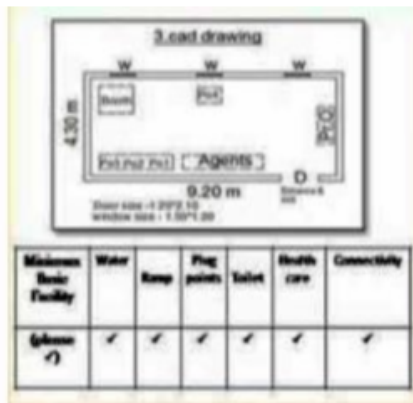

Google Map View

Polling Station Building Front View

Polling Station Front View

Cad View

Key MAP View

1 பெயர் : ஸ்ருதி சுந்தர்ராஜ் தந்தை பெயர்: சுந்தர்ராஜ் வீட்டு எண் : 11/367 வயது : 20 பாலினம் : பெண்	ROG3055357 Photo is available	# 2 பெயர் : நிஷாந்த பகவதி தந்தை பெயர்: பகவதி வீட்டு எண் : 12/399 வயது : 24 பாலினம் : ஆண்	ROG2739431 Photo is available	3 பெயர் : ரஞ்சனி தந்தை பெயர்: சக்திவேல் வீட்டு எண் : 51 வயது : 27 பாலினம் : பெண்	ROG2194801 Photo is available
4 பெயர் : கோவிந்தராஜ் தந்தை பெயர்: பகவதி வீட்டு எண் : 65/4920 வயது : 60 பாலினம் : ஆண்	FJT0725663 Photo is available	5 பெயர் : லட்சுமி கணவர் பெயர்: முருகன் வீட்டு எண் : 93 வயது : 53 பாலினம் : பெண்	ROG0086827 Photo is available	6 பெயர் : நாசர் தந்தை பெயர்: அஷ்ரப் அலி வீட்டு எண் : 93 வயது : 28 பாலினம் : ஆண்	ROG1445352 Photo is available
7 பெயர் : சரஸ்வதி கணவர் பெயர்: சுந்தர்ராஜன் வீட்டு எண் : 94E வயது : 50 பாலினம் : பெண்	ROG2544377 Photo is available	8 பெயர் : ஷானவாஸ் தந்தை பெயர்: அஷ்ரப் அலி வீட்டு எண் : 95 வயது : 30 பாலினம் : ஆண்	ROG1445097 Photo is available	9 பெயர் : ரம்லா கணவர் பெயர்: அஷ்ரப் அலி வீட்டு எண் : 95E வயது : 50 பாலினம் : பெண்	ROG2544401 Photo is available
10 பெயர் : சுதர்சன் தந்தை பெயர்: ரகுபதி வீட்டு எண் : 97 வயது : 29 பாலினம் : ஆண்	ROG1117407 Photo is available	11 பெயர் : மீனா கணவர் பெயர்: கணேஷ் வீட்டு எண் : 99 வயது : 36 பாலினம் : பெண்	ROG0086660 Photo is available	12 பெயர் : குமார் தந்தை பெயர்: சுப்பிரமணி வீட்டு எண் : 100 வயது : 41 பாலினம் : ஆண்	ROG0531178 Photo is available
13 பெயர் : பிரியா கணவர் பெயர்: குமார் வீட்டு எண் : 100 வயது : 39 பாலினம் : பெண்	ROG0531160 Photo is available	14 பெயர் : ராஜேஷ் தந்தை பெயர்: பாலன் வீட்டு எண் : 100 வயது : 36 பாலினம் : ஆண்	ROG0086678 Photo is available	15 பெயர் : அஞ்சலி தந்தை பெயர்: செல்வராஜ் வீட்டு எண் : 100 வயது : 34 பாலினம் : பெண்	ROG1521004 Photo is available
16 பெயர் : வெற்றி செல்வி தந்தை பெயர்: பிரகாஷ் வீட்டு எண் : 101 வயது : 40 பாலினம் : பெண்	ROG2147031 Photo is available	17 பெயர் : தினேஷ் தந்தை பெயர்: ஆறுமுகம் வீட்டு எண் : 101 வயது : 28 பாலினம் : ஆண்	ROG1445170 Photo is available	18 பெயர் : மாரியப்பன் தந்தை பெயர்: ஆறுமுகம் வீட்டு எண் : 102E வயது : 52 பாலினம் : ஆண்	FJT0724039 Photo is available
19 பெயர் : ஜெயா கணவர் பெயர்: மாரியப்பன் வீட்டு எண் : 102E வயது : 48 பாலினம் : பெண்	ROG2544435 Photo is available	20 பெயர் : நாகராஜ் தந்தை பெயர்: பழனி வீட்டு எண் : 103E வயது : 45 பாலினம் : ஆண்	FJT1840990 Photo is available	21 பெயர் : அமுதா கணவர் பெயர்: நாகராஜ் வீட்டு எண் : 103E வயது : 42 பாலினம் : பெண்	FJT1840933 Photo is available
22 பெயர் : காயத்திரி தந்தை பெயர்: பழனிசாமி வீட்டு எண் : 104 வயது : 30 பாலினம் : பெண்	ROG1117415 Photo is available	23 பெயர் : லதா கணவர் பெயர்: பகவதி வீட்டு எண் : 104E வயது : 50 பாலினம் : பெண்	ROG2544450 Photo is available	24 பெயர் : ரவி தந்தை பெயர்: சோமசுந்தரம் வீட்டு எண் : 105 வயது : 58 பாலினம் : ஆண்	ROG0951624 Photo is available
25 பெயர் : வேல்மணி கணவர் பெயர்: ரவி வீட்டு எண் : 105 வயது : 54 பாலினம் : பெண்	ROG0951632 Photo is available	26 பெயர் : முத்து தந்தை பெயர்: மாணிக்கம் வீட்டு எண் : 108E வயது : 57 பாலினம் : ஆண்	FJT1840461 Photo is available	27 பெயர் : ஈஸ்வரி கணவர் பெயர்: முத்து வீட்டு எண் : 108E வயது : 56 பாலினம் : பெண்	ROG2544476 Photo is available
28 பெயர் : அந்தோணி தந்தை பெயர்: முருகேசன் வீட்டு எண் : 110 வயது : 44 பாலினம் : ஆண்	ROG0531129 Photo is available	29 பெயர் : பரிமளா கணவர் பெயர்: அந்தோணி வீட்டு எண் : 110 வயது : 39 பாலினம் : பெண்	ROG0531103 Photo is available	30 பெயர் : ப்ரியா தந்தை பெயர்: மனோகரன் வீட்டு எண் : 113 வயது : 36 பாலினம் : பெண்	ROG0086702 Photo is available