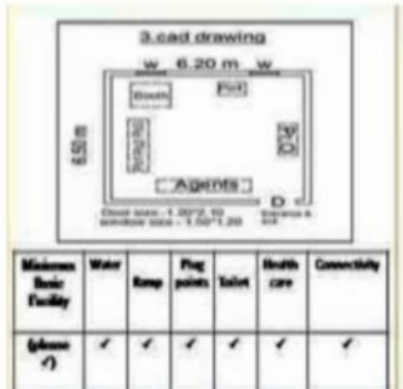

**Google Map View**

**Polling Station Building Front View**

**Polling Station Front View**

**Cad View**

**Key MAP View**

சட்டமன்றத் தொகுதியின் எண் மற்றும் பெயர் : 120-கோயம்புத்தூர் (தெற்கு) பிரிவு எண் மற்றும் பெயர் 1-கோயம்புத்தூர்(மா), வார்டு எண் 82 இஸ்மாயில் வீதி