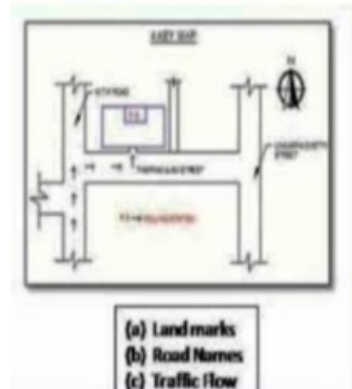

**Google Map View**

**Polling Station Building Front View**

**Polling Station Front View**

**Cad View**

**Key MAP View**

சட்டமன்றத் தொகுதியின் எண் மற்றும் பெயர் : 120-கோயம்புத்தூர் (தெற்கு) பிரிவு எண் மற்றும் பெயர் 1-கோயம்புத்தூர்(மா), வார்டு எண் 82 இஸ்மாயில் வீதி