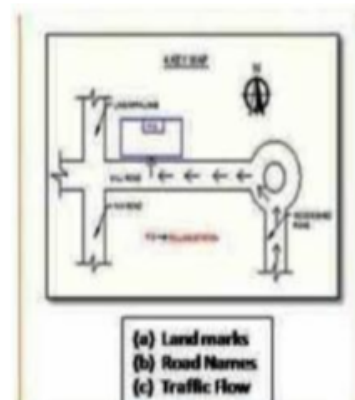

Google Map View

Polling Station Building Front View

Polling Station Front View

Cad View

Key MAP View

சட்டமன்றத் தொகுதியின் எண் மற்றும் பெயர் : 120-கோயம்புத்தூர் (தெற்கு)
பிரிவு எண் மற்றும் பெயர் 1-கோயமுத்தூர்(மா), வார்டு எண் 82 மணிமேகலை வீதி