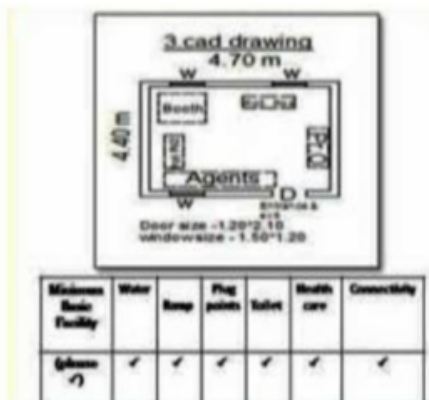

Google Map View

Polling Station Building Front View

Polling Station Front View

Cad View

Key MAP View

சட்டமன்றத் தொகுதியின் எண் மற்றும் பெயர் : 120-கோயம்புத்தூர் (தெற்கு)
பிரிவு எண் மற்றும் பெயர் 1-கோயமுத்தூர்(மா), வார்டு எண் 82 மணிமேகலை வீதி