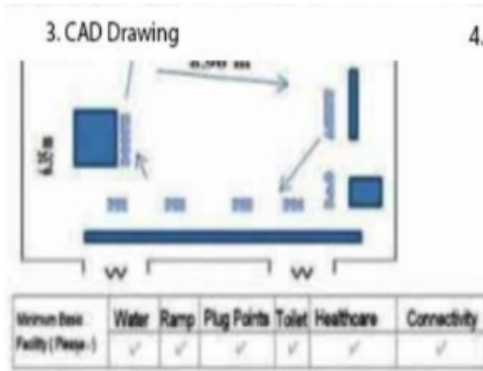

Google Map View

Polling Station Building Front View

Polling Station Front View

Cad View

Key MAP View

1 பெயர் : எட்வர்டு அமல் ஆல்பர்ட் தந்தை பெயர் : இக்னேஷியஸ் வீட்டு எண் : 1 வயது : 68 பாலினம் : ஆண்	HBW2228849 Photo is available	2 பெயர் : விக்டோரியா கணவர் பெயர் : எட்வர்டு அமல் ஆல்பர்ட் வீட்டு எண் : 1 வயது : 60 பாலினம் : பெண்	HBW2226116 Photo is available	3 பெயர் : நிஷா டயானா எட்வர்டு தந்தை பெயர் : எட்வர்டு அமல் ஆல்பர்ட் வீட்டு எண் : 1 வயது : 35 பாலினம் : பெண்	ROG0198234 Photo is available
4 பெயர் : எலிசபெத் கணவர் பெயர் : செந்தாமரை வீட்டு எண் : 1-1 வயது : 65 பாலினம் : பெண்	HBW2225712 Photo is available	5 பெயர் : சச்சின் தந்தை பெயர் : செந்தாமரை வீட்டு எண் : 1-1 வயது : 39 பாலினம் : ஆண்	HBW2226108 Photo is available	6 பெயர் : வாலேந்திர கேரார்ட் எட்வர்ட் தந்தை பெயர் : எட்வர்ட் அமலா ஆல்பர்ட் வீட்டு எண் : 1/1 வயது : 32 பாலினம் : ஆண்	ROG2213080 Photo is available
7 பெயர் : சுரேஷ்குமார் தந்தை பெயர் : ஜெகன்நாதன் வீட்டு எண் : 1-2 வயது : 45 பாலினம் : ஆண்	HBW2222925 Photo is available	8 பெயர் : ராம்குமார் தந்தை பெயர் : கோவிந்தராஜ் வீட்டு எண் : 1-5 வயது : 70 பாலினம் : ஆண்	ROG0197970 Photo is available	9 பெயர் : கமலா கணவர் பெயர் : ராம்குமார் வீட்டு எண் : 1-5 வயது : 63 பாலினம் : பெண்	ROG0198465 Photo is available
10 பெயர் : திலீப்குமார் தந்தை பெயர் : ராம்குமார் வீட்டு எண் : 1-5 வயது : 44 பாலினம் : ஆண்	ROG0197541 Photo is available	11 பெயர் : மகாலட்சுமி கணவர் பெயர் : திலீப்குமார் வீட்டு எண் : 1-5 வயது : 42 பாலினம் : பெண்	ROG0197988 Photo is available	12 பெயர் : சர்மிளா தந்தை பெயர் : ராம்குமார் வீட்டு எண் : 1-5 வயது : 40 பாலினம் : பெண்	ROG0451526 Photo is available
13 பெயர் : நவந்தராஜன் தந்தை பெயர் : பொன்னையன் வீட்டு எண் : 1/27 வயது : 70 பாலினம் : ஆண்	ROG2427888 Photo is available	14 பெயர் : கோமதி தி தந்தை பெயர் : தினகரன் ந வீட்டு எண் : 1பி வயது : 20 பாலினம் : பெண்	ROG3009669 Photo is available	15 பெயர் : சுரேஷ் தந்தை பெயர் : முருகன் வீட்டு எண் : 2 வயது : 43 பாலினம் : ஆண்	ROG0882985 Photo is available
16 பெயர் : கலா கணவர் பெயர் : சுரேஷ் வீட்டு எண் : 2 வயது : 35 பாலினம் : பெண்	ROG0882993 Photo is available	17 பெயர் : சேகர் தந்தை பெயர் : கோவிந்த சாமி வீட்டு எண் : 2A வயது : 63 பாலினம் : ஆண்	ROG2719128 Photo is available	18 பெயர் : சாந்தகுமாரி கணவர் பெயர் : சுப்ரமணியன் வீட்டு எண் : 3 வயது : 39 பாலினம் : பெண்	ROG0883009 Photo is available
19 பெயர் : ரிதுபாலா துரைசாமி தந்தை பெயர் : துரைசாமி.ம வீட்டு எண் : 3 வயது : 26 பாலினம் : பெண்	ROG2734705 Photo is available	20 பெயர் : கல்யாணி கணவர் பெயர் : தினகரன் வீட்டு எண் : 3A வயது : 44 பாலினம் : பெண்	ROG0000166 Photo is available	21 பெயர் : முருகவேணி தந்தை பெயர் : பழனிசாமி வீட்டு எண் : 4 வயது : 46 பாலினம் : பெண்	ROG2250306 Photo is available
22 பெயர் : ரங்கசாமி தந்தை பெயர் : பழனிசாமி வீட்டு எண் : 4 வயது : 45 பாலினம் : ஆண்	HBW4435871 Photo is available	23 பெயர் : ஆனந்த் தந்தை பெயர் : பாப்பண்ணன் வீட்டு எண் : 4-2 வயது : 52 பாலினம் : ஆண்	ROG2250314 Photo is available	24 பெயர் : கீதா கணவர் பெயர் : ஆனந்த் வீட்டு எண் : 4-2 வயது : 46 பாலினம் : பெண்	ROG2250322 Photo is available
25 பெயர் : தேவராஜ் தந்தை பெயர் : பாப்பண்ணன் வீட்டு எண் : 4-4 வயது : 41 பாலினம் : ஆண்	HBW2226462 Photo is available	26 பெயர் : பிருந்தா தந்தை பெயர் : பாப்பண்ணன் வீட்டு எண் : 4-4 வயது : 40 பாலினம் : பெண்	HBW2225910 Photo is available	27 பெயர் : ரேவதி கணவர் பெயர் : ரகுநாதன் வீட்டு எண் : 4-5 வயது : 40 பாலினம் : பெண்	HBW4343000 Photo is available
28 பெயர் : பகவதி கணவர் பெயர் : ராமசாமி வீட்டு எண் : 4-6 வயது : 58 பாலினம் : பெண்	HBW4396677 Photo is available	29 பெயர் : சத்யவாணி கணவர் பெயர் : நாச்சிமுத்து வீட்டு எண் : 4-7 வயது : 60 பாலினம் : பெண்	HBW2228302 Photo is available	30 பெயர் : தேவி தந்தை பெயர் : நாச்சிமுத்து வீட்டு எண் : 4-7 வயது : 41 பாலினம் : பெண்	HBW2225928 Photo is available