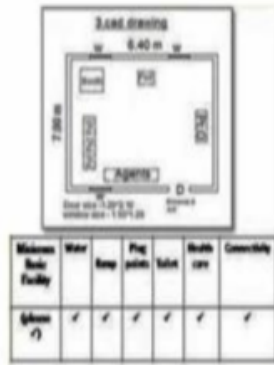

Google Map View

Polling Station Building Front View

Polling Station Front View

Cad View

Key MAP View

1 பெயர் : முஜிபு ரஹ்மான் தந்தை பெயர் : சையது முகமது வீட்டு எண் : 1- வயது : 30 பாலினம் : ஆண் Photo is available	ROG1121516	2 பெயர் : தெளபிக்ரஹ்மான் தந்தை பெயர் : அஷ்ரஃபு அலி வீட்டு எண் : 1-E வயது : 33 பாலினம் : ஆண் Photo is available	ROG2114262	3 பெயர் : ரமேஷ் தந்தை பெயர் : செல்வராஜ் வீட்டு எண் : 2 வயது : 31 பாலினம் : ஆண் Photo is available	ROG1121532
4 பெயர் : அப்துலஹிர் தந்தை பெயர் : சயீர் வீட்டு எண் : 2c வயது : 29 பாலினம் : ஆண் Photo is available	ROG2114239	5 பெயர் : கானா உசேன் தந்தை பெயர் : பாபு வீட்டு எண் : 3 வயது : 75 பாலினம் : ஆண் Photo is available	ROG1121540	6 பெயர் : பைரோஸ்ராஜா தந்தை பெயர் : பாஸூக் வீட்டு எண் : 3 வயது : 35 பாலினம் : ஆண் Photo is available	ROG1121557
7 பெயர் : ரோசலின் கிரிஸ்டினால் வித்யா கணவர் பெயர் : ஜேசுதாஸ் வீட்டு எண் : 5 வயது : 43 பாலினம் : பெண் Photo is available	ROG1191006	8 பெயர் : கன்னியம்மாள் கணவர் பெயர் : செளந்தராஜன் வீட்டு எண் : 5 வயது : 39 பாலினம் : பெண் Photo is available	FJT1931732	9 பெயர் : ரெஜியாபானு கணவர் பெயர் : ஹக்கீம் வீட்டு எண் : 5 வயது : 37 பாலினம் : பெண் Photo is available	ROG1121565
10 பெயர் : சபானாபர்வீன் கணவர் பெயர் : அப்துல் அமீது வீட்டு எண் : 6 வயது : 30 பாலினம் : பெண் Photo is available	ROG1121573	11 பெயர் : முகமது செரிப் தந்தை பெயர் : அல்லா பிச்சை வீட்டு எண் : 6/1 வயது : 51 பாலினம் : ஆண் Photo is available	ROG1521822	12 பெயர் : சதக்கதுல்லா தந்தை பெயர் : அப்துல் கரீம் வீட்டு எண் : 6-1 வயது : 45 பாலினம் : ஆண் Photo is available	FJT1932912
13 பெயர் : பாரி ஜான் அ கணவர் பெயர் : முகமது ஷரீப் வீட்டு எண் : 6/1 வயது : 32 பாலினம் : பெண் Photo is available	ROG1521830	14 பெயர் : ரெஜினாபானு கணவர் பெயர் : அப்துல் நசீர் வீட்டு எண் : 6H வயது : 35 பாலினம் : பெண் Photo is available	ROG2114338	15 பெயர் : அன்வர் சதாத் தந்தை பெயர் : நானமுமது வீட்டு எண் : 7 வயது : 52 பாலினம் : ஆண் Photo is available	ROG0646919
16 பெயர் : ஜன்னத்துநிஷா கணவர் பெயர் : சகாப்தீன் வீட்டு எண் : 8 வயது : 43 பாலினம் : பெண் Photo is available	ROG2787950	17 பெயர் : சுகன்யா தந்தை பெயர் : ரங்கநாதன் வீட்டு எண் : 8-k வயது : 30 பாலினம் : பெண் Photo is available	ROG0955609	18 பெயர் : யாஸ்மீன் கணவர் பெயர் : ஷாஜஹான் வீட்டு எண் : 9 வயது : 39 பாலினம் : பெண் Photo is available	ROG0735548
19 பெயர் : நார்ஜஹான் தந்தை பெயர் : முஹம்மது வீட்டு எண் : 9 வயது : 38 பாலினம் : பெண் Photo is available	ROG0735555	20 பெயர் : முஜிபுரஹ்மான் தந்தை பெயர் : முகமது அலி வீட்டு எண் : 9 வயது : 31 பாலினம் : ஆண் Photo is available	ROG1121599	21 பெயர் : முகமது உசேன் தந்தை பெயர் : அப்துல் காதர் வீட்டு எண் : 9G வயது : 81 பாலினம் : ஆண் Photo is available	ROG2114304
22 பெயர் : மும்தாஜ் நிலா கணவர் பெயர் : முகமது உசேன் வீட்டு எண் : 9G வயது : 64 பாலினம் : பெண் Photo is available	ROG2114320	23 பெயர் : அலாவுதீன் தந்தை பெயர் : முகமது உசேன் வீட்டு எண் : 9G வயது : 46 பாலினம் : ஆண் Photo is available	ROG2114296	24 பெயர் : நிர்மலா தந்தை பெயர் : வேலுசாமி வீட்டு எண் : 10 வயது : 52 பாலினம் : மூன்றாம் பாலினம் Photo is available	ROG2195782
25 பெயர் : டெளளீநா கணவர் பெயர் : அலராஃபு அலி வீட்டு எண் : 10/37 வயது : 28 பாலினம் : பெண் Photo is available	ROG2209724	26 பெயர் : உபைதுல்லா அ தந்தை பெயர் : அப்துல் ஹமீத் வீட்டு எண் : 11 வயது : 41 பாலினம் : ஆண் Photo is available	ROG3056025	27 பெயர் : பிரோல் கான் ஏ தந்தை பெயர் : அப்துல் காதர் வீட்டு எண் : 11 பிளாக் வயது : 21 பாலினம் : ஆண் Photo is available	ROG2975472
28 பெயர் : சிராஜ் தந்தை பெயர் : அம்சா வீட்டு எண் : 13 வயது : 46 பாலினம் : ஆண் Photo is available	ROG1121649	29 பெயர் : நவந்தா கணவர் பெயர் : செந்தில் குமார் வீட்டு எண் : 13 வயது : 33 பாலினம் : பெண் Photo is available	ROG2759884	30 பெயர் : செளந்தர்யா மேகநாதன் கணவர் பெயர் : சுரேஷ் மு வீட்டு எண் : 13 வின்கென்ட்ரோடு வயது : 27 பாலினம் : பெண் Photo is available	ROG3082633