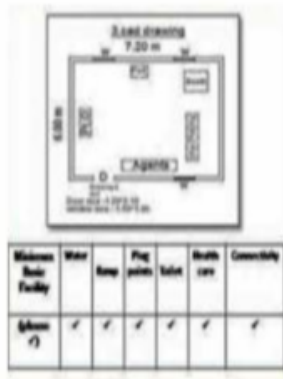

Google Map View

Polling Station Building Front View

Polling Station Front View

Cad View

Key MAP View

1 பெயர் : கோகிலா கணவர் பெயர்: தண்டபாணி வீட்டு எண் : 2 வயது : 86 பாலினம் : பெண்	ROG0537290 Photo is available	2 பெயர் : பூங்கோதை கணவர் பெயர்: கலைச்செல்வன் வீட்டு எண் : 2 வயது : 59 பாலினம் : பெண்	ROG0537308 Photo is available	3 பெயர் : ஈஸ்வரி கணவர் பெயர்: செல்வகுமார் வீட்டு எண் : 2 வயது : 55 பாலினம் : பெண்	ROG2067656 Photo is available
4 பெயர் : பாலாஜி தந்தை பெயர்: செல்வகுமார் வீட்டு எண் : 2 வயது : 32 பாலினம் : ஆண்	ROG2155703 Photo is available	5 பெயர் : ஜெனில் பாத்திமா தந்தை பெயர்: சாதிக் பாஷா வீட்டு எண் : 2ஏ வயது : 21 பாலினம் : பெண்	ROG2927309 Photo is available	6 பெயர் : ஹிபா ஷெரீன் தந்தை பெயர்: ஹக்கீம் வீட்டு எண் : 5A வயது : 21 பாலினம் : பெண்	ROG2944460 Photo is available
7 பெயர் : அரவிந்தன் தந்தை பெயர்: வெங்கடேஷ்வரி வீட்டு எண் : 9 வயது : 31 பாலினம் : ஆண்	ROG2144970 Photo is available	8 பெயர் : பூஜித் தந்தை பெயர்: கிருஷ்ணமூர்த்தி வீட்டு எண் : 9 வயது : 26 பாலினம் : ஆண்	ROG2685816 Photo is available	9 பெயர் : ரியான் நீஸ்வின் தந்தை பெயர்: ஷாகுல் ஹமீது வீட்டு எண் : 9 வயது : 24 பாலினம் : ஆண்	ROG2704260 Photo is available
10 பெயர் : அசீமா கணவர் பெயர்: அப்துல் ரஹ்மெந் வீட்டு எண் : 9 வயது : 24 பாலினம் : பெண்	ROG2814077 Photo is available	11 பெயர் : அன்சானா தந்தை பெயர்: அப்துல் ரகுமான் வீட்டு எண் : 9 வயது : 23 பாலினம் : பெண்	ROG2814333 Photo is available	12 பெயர் : முகமதுஅலி தந்தை பெயர்: குஞ்சாழு வீட்டு எண் : 15-1 வயது : 65 பாலினம் : ஆண்	FJT0746883 Photo is available
13 பெயர் : சுராபி கணவர் பெயர்: குஞ்சமோன் வீட்டு எண் : 15-2 வயது : 64 பாலினம் : பெண்	ROG2520690 Photo is available	14 பெயர் : சர்புதீன் தாயின் பெயர்: சுராபி வீட்டு எண் : 15-2 வயது : 46 பாலினம் : ஆண்	FJT1956440 Photo is available	15 பெயர் : சமசுதீன் தாயின் பெயர்: சுராபி வீட்டு எண் : 15-2 வயது : 43 பாலினம் : ஆண்	FJT1956424 Photo is available
16 பெயர் : சிராஜ்தீன் தாயின் பெயர்: சுராபி வீட்டு எண் : 15-2 வயது : 41 பாலினம் : ஆண்	FJT1956432 Photo is available	17 பெயர் : நாசூர்கனி தந்தை பெயர்: கிதர்சாய்பு வீட்டு எண் : 15-3 வயது : 55 பாலினம் : ஆண்	FJT1959584 Photo is available	18 பெயர் : கதீஜா கணவர் பெயர்: நாசூர்கனி வீட்டு எண் : 15-3 வயது : 45 பாலினம் : பெண்	FJT1958487 Photo is available
19 பெயர் : ராமசாமி தந்தை பெயர்: சண்முகம் வீட்டு எண் : 16 வயது : 46 பாலினம் : ஆண்	ROG1448042 Photo is available	20 பெயர் : வசந்தகுமாரி கணவர் பெயர்: வேணுகோபால் எ சோம்நாத் வீட்டு எண் : 18-1 வயது : 67 பாலினம் : பெண்	ROG2520518 Photo is available	21 பெயர் : பாபு தாயின் பெயர்: மல்லிகா வீட்டு எண் : 19-3 வயது : 44 பாலினம் : ஆண்	FJT1958271 Photo is available
22 பெயர் : சுமிதா தாயின் பெயர்: மல்லிகா வீட்டு எண் : 19-3 வயது : 42 பாலினம் : பெண்	FJT3675956 Photo is available	23 பெயர் : ரகமத்திசா கணவர் பெயர்: இப்ராஹிம் வீட்டு எண் : 22 வயது : 75 பாலினம் : பெண்	FJT3675972 Photo is available	24 பெயர் : முபாரக் தாயின் பெயர்: ரகமத்திசா வீட்டு எண் : 22 வயது : 49 பாலினம் : பெண்	FJT3675998 Photo is available
25 பெயர் : யாஸ்மின் கணவர் பெயர்: முபாரக் வீட்டு எண் : 22 வயது : 43 பாலினம் : பெண்	FJT3745577 Photo is available	26 பெயர் : சஜினா தந்தை பெயர்: நூர்தீன் வீட்டு எண் : 25 வயது : 24 பாலினம் : பெண்	ROG2927267 Photo is available	27 பெயர் : முகமது முபீன் தந்தை பெயர்: நூர்தீன் வீட்டு எண் : 25 வயது : 20 பாலினம் : ஆண்	ROG2927242 Photo is available
28 பெயர் : மணிகண்டன் தந்தை பெயர்: வீரா சேகர் வீட்டு எண் : 31 பீ வயது : 26 பாலினம் : ஆண்	ROG2685790 Photo is available	29 பெயர் : அகிலேஷ் தந்தை பெயர்: சுந்தரமூர்த்தி வீட்டு எண் : 31எர் வயது : 26 பாலினம் : ஆண்	ROG2154631 Photo is available	30 பெயர் : அப்துல் ஹசீம் தந்தை பெயர்: முஹம்மது வீட்டு எண் : 40 வயது : 48 பாலினம் : ஆண்	ROG0647198 Photo is available