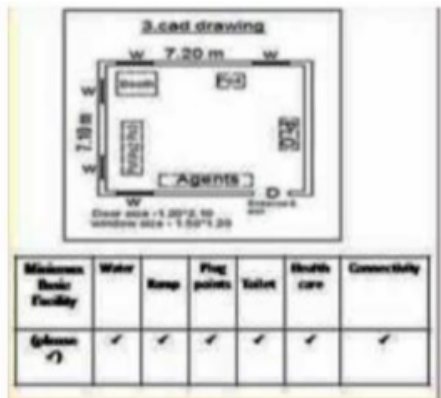

Google Map View

Polling Station Building Front View

Polling Station Front View

Cad View

Key MAP View

1 பெயர் : வைஷ்ணவி தந்தை பெயர்: மோகன் ராஜ் வீட்டு எண் : 1 வயது : 24 பாலினம் : பெண்	ROG2692937 Photo is available	2 பெயர் : சாவித்திரி கணவர் பெயர்: நடராசன் வீட்டு எண் : 1-1 வயது : 76 பாலினம் : பெண்	ROG2527703 Photo is available	3 பெயர் : மோகன்ராஜ் தந்தை பெயர்: நடராசன் வீட்டு எண் : 1-1 வயது : 52 பாலினம் : ஆண்	ROG2527711 Photo is available
4 பெயர் : காயத்திரிதேவி கணவர் பெயர்: மோகன்ராஜ் வீட்டு எண் : 1-1 வயது : 47 பாலினம் : பெண்	ROG2527729 Photo is available	5 பெயர் : குருராஜ் தந்தை பெயர்: நடராசன் வீட்டு எண் : 1-1 வயது : 47 பாலினம் : ஆண்	ROG2527737 Photo is available	6 பெயர் : நாகலட்சுமி பிரியா கணவர் பெயர்: குருராஜ் வீட்டு எண் : 1-1 வயது : 42 பாலினம் : பெண்	FJT1969930 Photo is available
7 பெயர் : முருகன் தந்தை பெயர்: வெள்ளிங்கிரி வீட்டு எண் : 2 வயது : 68 பாலினம் : ஆண்	ROG0538538 Photo is available	8 பெயர் : மல்லிகா கணவர் பெயர்: முருகன் வீட்டு எண் : 2 வயது : 65 பாலினம் : பெண்	ROG0538272 Photo is available	9 பெயர் : ஆதித்யா மோகன்ராஜ் தந்தை பெயர்: மோகன்ராஜ் நடராஜன் வீட்டு எண் : 2 வயது : 21 பாலினம் : ஆண்	ROG2908796 Photo is available
10 பெயர் : கோபாலகிருஷ்ணன் தந்தை பெயர்: ராஜ் வீட்டு எண் : 2-161-A வயது : 76 பாலினம் : ஆண்	ROG0094573 Photo is available	11 பெயர் : ஜெயந்தி எஸ் கணவர் பெயர்: செல்வகுமார் வீட்டு எண் : 5 வயது : 49 பாலினம் : பெண்	ROG2906493 Photo is available	12 பெயர் : நந்த குமார் தந்தை பெயர்: செல்வகுமார் வீட்டு எண் : 5 வயது : 25 பாலினம் : ஆண்	ROG2891273 Photo is available
#2 13 பெயர் : முத்துகிருஷ்ணன் சுந்தர்ராஜ் தந்தை பெயர்: சுந்தர்ராஜ் வீட்டு எண் : 6/5,2வது தளம் வயது : 55 பாலினம் : ஆண்	FJT3703485 Photo is available	14 பெயர் : மீனா கணவர் பெயர்: முத்துகிருஷ்ணன் வீட்டு எண் : 6/5,2வது தளம் வயது : 44 பாலினம் : பெண்	FJT3703477 Photo is available	15 பெயர் : ஆர் சந்தியா கணவர் பெயர்: ராமசுந்தரன் வீட்டு எண் : 7 வயது : 39 பாலினம் : பெண்	ROG6083422 Photo is available
16 பெயர் : பவித்ரா கணவர் பெயர்: பாலா குமார் வீட்டு எண் : 7 வயது : 34 பாலினம் : பெண்	ROG2849958 Photo is available	17 பெயர் : சிந்துஜா கணவர் பெயர்: தமிழ்செல்வன் வீட்டு எண் : 7/84 வயது : 35 பாலினம் : பெண்	ROG3050515 Photo is available	18 பெயர் : மோகனா கணவர் பெயர்: ரங்கநாதன் வீட்டு எண் : 8 வயது : 63 பாலினம் : பெண்	FJT1976810 Photo is available
19 பெயர் : முருகேசன் தந்தை பெயர்: சுப்பிரமணி வீட்டு எண் : 8 வயது : 51 பாலினம் : ஆண்	ROG0538124 Photo is available	20 பெயர் : கீர்த்தி கணவர் பெயர்: முருகேஷ் வீட்டு எண் : 8 வயது : 46 பாலினம் : பெண்	ROG0538132 Photo is available	21 பெயர் : அசோக்குமார் தாயின் பெயர்: மோகனா வீட்டு எண் : 8 வயது : 45 பாலினம் : ஆண்	FJT1976521 Photo is available
22 பெயர் : கணேசமூர்த்தி தாயின் பெயர்: மோகனா வீட்டு எண் : 8 வயது : 43 பாலினம் : ஆண்	FJT1973775 Photo is available	23 பெயர் : மதன் கோகுல் தந்தை பெயர்: அருண் குமார் வீட்டு எண் : 9 வயது : 24 பாலினம் : ஆண்	ROG2760460 Photo is available	24 பெயர் : சதீஷ் குமார் தந்தை பெயர்: ராஜம்மாள் வீட்டு எண் : 10 வயது : 36 பாலினம் : ஆண்	ROG0538025 Photo is available
25 பெயர் : கி . குழந்தைவேல் தந்தை பெயர்: கிருஷ்ணசாமி வீட்டு எண் : 11 வயது : 46 பாலினம் : ஆண்	ROG2847069 Photo is available	26 பெயர் : குகப்பிரியா தந்தை பெயர்: வீராசாமி வீட்டு எண் : 12/34 வயது : 25 பாலினம் : பெண்	ROG2691202 Photo is available	27 பெயர் : பிரவீன் குமார் தந்தை பெயர்: வீராசாமி வீட்டு எண் : 12/34 வயது : 24 பாலினம் : ஆண்	ROG2686228 Photo is available
28 பெயர் : தேவகி கணவர் பெயர்: சுப்பிரமணியன் வீட்டு எண் : 13 வயது : 74 பாலினம் : பெண்	ROG2527778 Photo is available	29 பெயர் : சிவகுமார் தந்தை பெயர்: சுப்பிரமணி வீட்டு எண் : 13 வயது : 50 பாலினம் : ஆண்	ROG2527786 Photo is available	30 பெயர் : ரேணுகா கணவர் பெயர்: சிவக்குமார் வீட்டு எண் : 13 வயது : 47 பாலினம் : பெண்	ROG2686137 Photo is available