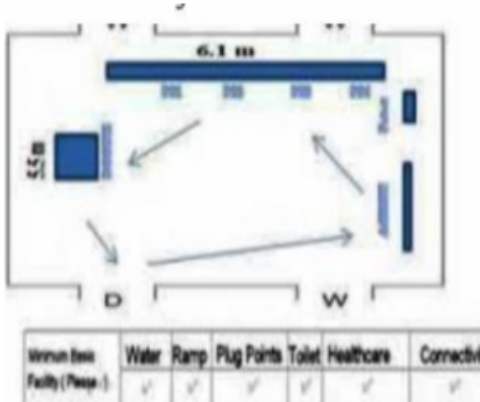

Google Map View

Polling Station Building Front View

Polling Station Front View

Cad View

Key MAP View

சட்டமன்றத் தொகுதியின் எண் மற்றும் பெயர் : 120-கோயம்புத்தூர் (தெற்கு)
பிரிவு எண் மற்றும் பெயர் 1-கோயம்புத்தூர் (மா), வார்டு எண் 66 கருப்பராயன் கோவில் வீதி