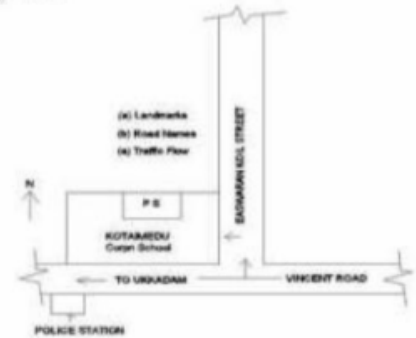

Key MAP View

4. Key Map