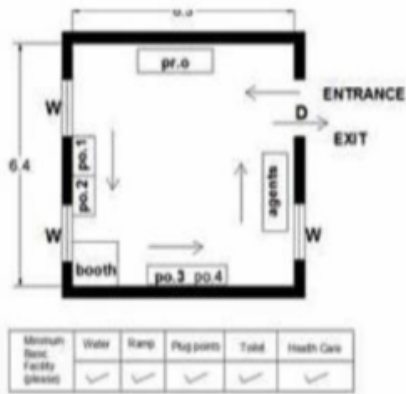

Google Map View

Polling Station Building Front View

Polling Station Front View

Cad View

Key MAP View

1	FJT2005841	பெயர் : தீபா தந்தை பெயர்: வீரப்பன் வீட்டு எண் : 1 வயது : 39 பாலினம் : பெண்	Photo is available	2	FJT2002871	பெயர் : சகுந்தலா கணவர் பெயர்: ரமேஷ் வீட்டு எண் : 2 வயது : 42 பாலினம் : பெண்	Photo is available	3	ROG0540336	பெயர் : சுரேஷ் தந்தை பெயர்: மாணிக்கம் வீட்டு எண் : 2 வயது : 39 பாலினம் : ஆண்	Photo is available
4	ROG2726511	பெயர் : கார்திகா கணவர் பெயர்: மணிகண்டன் வீட்டு எண் : 2 வயது : 38 பாலினம் : பெண்	Photo is available	5	ROG2129633	பெயர் : அஸ்வினி நா கணவர் பெயர்: மாசிலாமணி வீட்டு எண் : 2 வயது : 34 பாலினம் : பெண்	Photo is available	6	ROG2761021	பெயர் : சரிகா தந்தை பெயர்: ரமேஷ் வீட்டு எண் : 2 வயது : 24 பாலினம் : பெண்	Photo is available
7	ROG2726529	பெயர் : மாசிலாமணி தந்தை பெயர்: கலைவாணன் வீட்டு எண் : 2-H வயது : 38 பாலினம் : ஆண்	Photo is available	8	ROG2607745	பெயர் : ஜெயலட்சுமி கணவர் பெயர்: ஆறுமுகம் வீட்டு எண் : 3 வயது : 52 பாலினம் : பெண்	Photo is available	9	FJT3680105	பெயர் : சசிரேகா கணவர் பெயர்: ஆனந்தன் வீட்டு எண் : 3 வயது : 47 பாலினம் : பெண்	Photo is available
10	ROG3002243	பெயர் : முரளி தரண் ஆனந்தன் முரளிதரன் தாயின் பெயர்: சசிரேகா சசிரேகா வீட்டு எண் : 3 வயது : 20 பாலினம் : ஆண்	Photo is available	11	ROG2819050	பெயர் : ராமச்சந்திரன் தந்தை பெயர்: ஆறுமுகம் வீட்டு எண் : 3 ஏ வயது : 35 பாலினம் : ஆண்	Photo is available	12	ROG2182459	பெயர் : வெங்கடேஷ் தந்தை பெயர்: ஆனந்தன் வீட்டு எண் : 3ஏ வயது : 26 பாலினம் : ஆண்	Photo is available
13	ROG0540682	பெயர் : செந்தில்குமார் தந்தை பெயர்: மாணிக்கம் வீட்டு எண் : 3-C6 வயது : 38 பாலினம் : ஆண்	Photo is available	14	ROG2726537	பெயர் : ரகுநாத் தந்தை பெயர்: பழனிசாமி வீட்டு எண் : 3-M வயது : 49 பாலினம் : ஆண்	Photo is available	15	FJT2007862	பெயர் : பாக்கியலட்சுமி தந்தை பெயர்: நாகராஜன் வீட்டு எண் : 5 வயது : 41 பாலினம் : பெண்	Photo is available
16	ROG2731610	பெயர் : கேசவன் தந்தை பெயர்: இம்மானுவேல் வீட்டு எண் : 5 வயது : 25 பாலினம் : ஆண்	Photo is available	17	ROG1484245	பெயர் : மாரியம்மாள் தந்தை பெயர்: சாமிநாதன் வீட்டு எண் : 6 வயது : 39 பாலினம் : பெண்	Photo is available	18	ROG2761054	பெயர் : ராகுல் தந்தை பெயர்: செல்வன் வீட்டு எண் : 6 வயது : 23 பாலினம் : ஆண்	Photo is available
19	FJT2007748	பெயர் : அம்மாசன் தந்தை பெயர்: சின்னான் வீட்டு எண் : 7 வயது : 46 பாலினம் : ஆண்	Photo is available	20	FJT3680162	பெயர் : மணிகண்டன் தந்தை பெயர்: சின்னான் வீட்டு எண் : 7 வயது : 44 பாலினம் : ஆண்	Photo is available	21	FJT2003929	பெயர் : செல்வராஜ் தந்தை பெயர்: சின்னான் வீட்டு எண் : 7 வயது : 43 பாலினம் : ஆண்	Photo is available
22	FJT2003820	பெயர் : தீபா கணவர் பெயர்: செல்வராஜ் வீட்டு எண் : 7 வயது : 38 பாலினம் : பெண்	Photo is available	23	ROG3053949	பெயர் : அகர்ஷ்ணா செல்வராஜ் தந்தை பெயர்: செல்வராஜ் வீட்டு எண் : 7, பூமாரியம்மன் கோயில் தெரு வயது : 19 பாலினம் : பெண்	Photo is available	24	FJT2008555	பெயர் : சக்கரையம்மாள் கணவர் பெயர்: பழனிசாமி வீட்டு எண் : 8 வயது : 62 பாலினம் : பெண்	Photo is available
25	ROG2800787	பெயர் : முருகேசன் செ தந்தை பெயர்: செல்வராஜ் வீட்டு எண் : 8 வயது : 45 பாலினம் : ஆண்	Photo is available	26	FJT2008563	பெயர் : சகுந்தலா தந்தை பெயர்: பழனிசாமி வீட்டு எண் : 8 வயது : 44 பாலினம் : பெண்	Photo is available	27	ROG2800779	பெயர் : லட்சுமி மு கணவர் பெயர்: முருகேசன் வீட்டு எண் : 8 வயது : 42 பாலினம் : பெண்	Photo is available
28	ROG2096345	பெயர் : பத்திரப்பன் தாயின் பெயர்: அருக்காணி வீட்டு எண் : 8 வயது : 31 பாலினம் : ஆண்	Photo is available	29	ROG1192848	பெயர் : அருண் குமார் தந்தை பெயர்: சகுந்தலா வீட்டு எண் : 8 வயது : 29 பாலினம் : ஆண்	Photo is available	30	ROG2173227	பெயர் : சினேகா கணவர் பெயர்: முருகேஷ் வீட்டு எண் : 8 வயது : 25 பாலினம் : பெண்	Photo is available