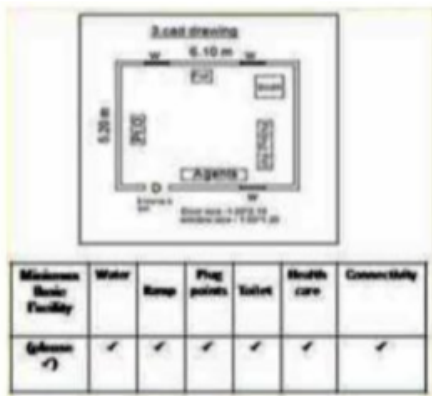

**Google Map View**

**Polling Station Building Front View**

**Polling Station Front View**

**Cad View**

**Key MAP View**

1	ROG0540666	பெயர் : கமலா கணவர் பெயர் : கிட்டான் வீட்டு எண் : 1 வயது : 75 பாலினம் : பெண்	Photo is available	2	ROG0162602	பெயர் : மீனா இதரர் பெயர் : ராமசாமி வீட்டு எண் : 1 வயது : 47 பாலினம் : பெண்	Photo is available	3	ROG2853919	பெயர் : நீஷாந்தினி தந்தை பெயர் : மணிகண்டன் வீட்டு எண் : 1/1 வயது : 24 பாலினம் : பெண்	Photo is available
4	ROG0361691	பெயர் : கருணைக்கரசி இதரர் பெயர் : சசிகுமார் வீட்டு எண் : 1-12 வயது : 39 பாலினம் : பெண்	Photo is available	5	ROG2788685	பெயர் : கு.பிரசாந்த் இதரர் பெயர் : விஜயகுமார் வீட்டு எண் : 1/16 வயது : 23 பாலினம் : ஆண்	Photo is available	6	ROG3032638	பெயர் : ரம்யா தந்தை பெயர் : குப்புராஜ் வீட்டு எண் : 1/61, சி.எம்.சி காலனி வயது : 21 பாலினம் : பெண்	Photo is available
7	ROG3033214	பெயர் : கவிப்ரியா தந்தை பெயர் : குப்புராஜ் வீட்டு எண் : 1/61, எம்.எம்.சி காலனி வயது : 19 பாலினம் : பெண்	Photo is available	8	ROG0540427	பெயர் : சுரேஷ்குமார் தந்தை பெயர் : சுந்தரம் வீட்டு எண் : 1-A11 வயது : 45 பாலினம் : ஆண்	Photo is available	9	ROG2610657	பெயர் : குப்பம்மாள் கணவர் பெயர் : முருகன் வீட்டு எண் : 2 வயது : 55 பாலினம் : பெண்	Photo is available
10	ROG3088762	பெயர் : தனுஷ் பாஸ்கரன் தந்தை பெயர் : பாஸ்கரன் வீட்டு எண் : 2/34 வயது : 23 பாலினம் : ஆண்	Photo is available	11	ROG2610673	பெயர் : செல்வி கணவர் பெயர் : நடராஜ் வீட்டு எண் : 3 வயது : 50 பாலினம் : பெண்	Photo is available	12	FJT2005130	பெயர் : பண்ணாரி கணவர் பெயர் : முருகேஷன் வீட்டு எண் : 3 வயது : 45 பாலினம் : பெண்	Photo is available
13	ROG1056365	பெயர் : நாகமணி கணவர் பெயர் : ரமேஷ் வீட்டு எண் : 3 வயது : 45 பாலினம் : பெண்	Photo is available	14	ROG3079241	பெயர் : நாகஜோதி கணேசன் கணவர் பெயர் : கணேசன் வீட்டு எண் : 3 வயது : 38 பாலினம் : பெண்	Photo is available	15	ROG2743532	பெயர் : கீர்டிகா தந்தை பெயர் : ரமேஷ் வீட்டு எண் : 3 வயது : 27 பாலினம் : பெண்	Photo is available
16	ROG3067527	பெயர் : தரணிதரன் # தந்தை பெயர் : ஈஸ்வரன் வீட்டு எண் : 3/88 சிஎம்சிகாலனி வயது : 24 பாலினம் : ஆண்	Photo is available	17	ROG0540799	பெயர் : சின்பாசு தந்தை பெயர் : மாணிக்கம் வீட்டு எண் : 3-C6 வயது : 36 பாலினம் : ஆண்	Photo is available	18	ROG0540690	பெயர் : கதிர்வேல் தந்தை பெயர் : மாணிக்கம் வீட்டு எண் : 3-C6 வயது : 35 பாலினம் : ஆண்	Photo is available
19	ROG2242220	பெயர் : எ குப்புராஜ் தந்தை பெயர் : எல்லன் வீட்டு எண் : 3இ வயது : 51 பாலினம் : ஆண்	Photo is available	20	ROG2111268	பெயர் : தேவி கணவர் பெயர் : குப்புராஜ் வீட்டு எண் : 3E வயது : 41 பாலினம் : பெண்	Photo is available	21	ROG2111151	பெயர் : கார்த்திகேயன் தந்தை பெயர் : குப்புராஜ் வீட்டு எண் : 3E வயது : 27 பாலினம் : ஆண்	Photo is available
22	ROG0162743	பெயர் : காளியம்மாள் தந்தை பெயர் : ரங்கசாமி வீட்டு எண் : 4 வயது : 55 பாலினம் : பெண்	Photo is available	23	ROG0162727	பெயர் : வேலுசாமி தந்தை பெயர் : சின்னசாமி வீட்டு எண் : 4 வயது : 43 பாலினம் : ஆண்	Photo is available	24	ROG0615401	பெயர் : தேவி கணவர் பெயர் : ஜோதி குமார் வீட்டு எண் : 4 வயது : 41 பாலினம் : பெண்	Photo is available
25	ROG0162677	பெயர் : விக்னேஷ்வரி தாயின் பெயர் : பழனிமம்மாள் வீட்டு எண் : 4 வயது : 37 பாலினம் : பெண்	Photo is available	26	ROG0540708	பெயர் : வினோத் தந்தை பெயர் : செல்வராஜ் வீட்டு எண் : 4 வயது : 36 பாலினம் : ஆண்	Photo is available	27	ROG1193150	பெயர் : கோபிநாதன் தந்தை பெயர் : ராமசாமி வீட்டு எண் : 4 வயது : 32 பாலினம் : ஆண்	Photo is available
28	ROG1124791	பெயர் : ஆனந்தி தந்தை பெயர் : மாறன் வீட்டு எண் : 4 வயது : 30 பாலினம் : பெண்	Photo is available	29	ROG0540070	பெயர் : சூரியா கணவர் பெயர் : ஆறுச்சாமி வீட்டு எண் : 4/14 வயது : 38 பாலினம் : பெண்	Photo is available	30	ROG0958934	பெயர் : தெய்வசிகாமணி கணவர் பெயர் : சொக்கலிங்கம் வீட்டு எண் : 4-421 வயது : 32 பாலினம் : பெண்	Photo is available