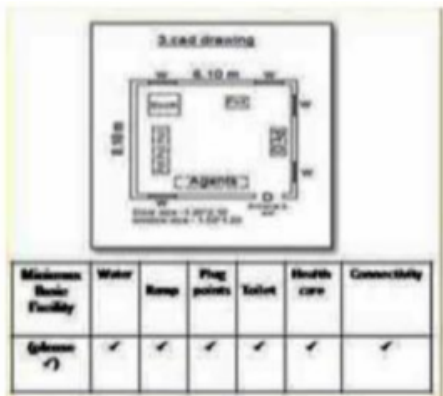

Google Map View

Polling Station Building Front View

Polling Station Front View

Cad View

Key MAP View

1 பெயர் : வரலட்சுமி கணவர் பெயர்: நஞ்சுண்டராஜ் வீட்டு எண் : 1 வயது : 69 பாலினம் : பெண் Photo is available	ROG0740068	2 பெயர் : ராஜேஸ்வரி கணவர் பெயர்: ராஜேந்திரன் வீட்டு எண் : 1 வயது : 67 பாலினம் : பெண் Photo is available	FJT0762716	3 பெயர் : நாகேந்திரன் தந்தை பெயர்: கருப்பையா வீட்டு எண் : 1 வயது : 59 பாலினம் : ஆண் Photo is available	ROG0740373
4 பெயர் : பவானி கணவர் பெயர்: நாகேந்திரன் வீட்டு எண் : 1 வயது : 56 பாலினம் : பெண் Photo is available	ROG0740381	5 பெயர் : கார்த்திக் ஆர ராஜேந்தரன் ஆர தந்தை பெயர்: ராஜேந்தரன் வீட்டு எண் : 1 வயது : 36 பாலினம் : ஆண் Photo is available	FJT3860889	6 பெயர் : பாலாஜி வெங்கடேஸ் தந்தை பெயர்: லீலா கிருஷ்ணன் வீட்டு எண் : 1 வயது : 32 பாலினம் : ஆண் Photo is available	ROG0740035
7 பெயர் : ராஜேந்திரன் தந்தை பெயர்: ராமசாமி வீட்டு எண் : 1-3 வயது : 66 பாலினம் : ஆண் Photo is available	FJT0756809	8 பெயர் : சரவணகுமார் தந்தை பெயர்: ரவி வீட்டு எண் : 1-3 வயது : 48 பாலினம் : ஆண் Photo is available	ROG0361733	9 பெயர் : ஜானகி தந்தை பெயர்: ராஜேந்தரன் வீட்டு எண் : 1-3 வயது : 40 பாலினம் : பெண் Photo is available	FJT3812021
10 பெயர் : ராஜலட்சுமி தந்தை பெயர்: தமிழ்நாடு வீட்டு எண் : 1-3 வயது : 39 பாலினம் : பெண் Photo is available	FJT2015683	11 பெயர் : வெங்கடேஸ்பிரபு தந்தை பெயர்: ராஜேந்திரன் வீட்டு எண் : 1-3 வயது : 32 பாலினம் : ஆண் Photo is available	ROG0740118	12 பெயர் : சுபாஷினி கணவர் பெயர்: ஸ்ரீனிவாஸ் ராஜ அரசு வீட்டு எண் : 1-22 வயது : 34 பாலினம் : பெண் Photo is available	ROG0362582
13 பெயர் : விஜய் தந்தை பெயர்: சுந்தரராஜ் வீட்டு எண் : 1-ஏ வயது : 23 பாலினம் : ஆண் Photo is available	ROG2866721	14 பெயர் : மோ காளிதாஸ் தந்தை பெயர்: சி மோகன் வீட்டு எண் : 1டி வயது : 40 பாலினம் : ஆண் Photo is available	ROG3065034	15 பெயர் : சகுந்தலா கணவர் பெயர்: முத்துகிருஷ்ணன் வீட்டு எண் : 2-70 வயது : 81 பாலினம் : பெண் Photo is available	ROG0541417
16 பெயர் : கண்ணன் தந்தை பெயர்: சுந்தரராஜ் வீட்டு எண் : 2-70 வயது : 51 பாலினம் : ஆண் Photo is available	ROG0541391	17 பெயர் : ரேணுகாதேவி கணவர் பெயர்: கண்ணன் வீட்டு எண் : 2-70 வயது : 47 பாலினம் : பெண் Photo is available	ROG0541409	18 பெயர் : பேச்சியம்மாள் தந்தை பெயர்: ரவி வீட்டு எண் : 3 வயது : 32 பாலினம் : பெண் Photo is available	ROG3015096
19 பெயர் : ஜெஸ்வர்யா தந்தை பெயர்: முருகன் வீட்டு எண் : 3 வயது : 31 பாலினம் : பெண் Photo is available	ROG1193432	20 பெயர் : மணிகண்டன் தந்தை பெயர்: முருகன் வீட்டு எண் : 3 வயது : 30 பாலினம் : ஆண் Photo is available	ROG1193408	21 பெயர் : முருகன் தந்தை பெயர்: மணி வீட்டு எண் : 3-1 வயது : 57 பாலினம் : ஆண் Photo is available	ROG2619625
22 பெயர் : விஜயகுமாரி கணவர் பெயர்: முருகன் வீட்டு எண் : 3-1 வயது : 53 பாலினம் : பெண் Photo is available	ROG2619633	S 23 பெயர் : ராதாகிருஷ்ணன் தந்தை பெயர்: அறுமுகம் வீட்டு எண் : 3-4 வயது : 47 பாலினம் : ஆண் Photo is available	FJT2016228	24 பெயர் : மீனாட்சி கணவர் பெயர்: கணேசமூர்த்தி வீட்டு எண் : 4-1 வயது : 40 பாலினம் : பெண் Photo is available	ROG0362616
25 பெயர் : கார்மேகம் தந்தை பெயர்: மணிகேவல் வீட்டு எண் : 4-15 எண்3 வயது : 35 பாலினம் : ஆண் Photo is available	ROG0567685	26 பெயர் : மணிகண்டன் தந்தை பெயர்: கோபால் வீட்டு எண் : 5 வயது : 36 பாலினம் : ஆண் Photo is available	ROG0097071	27 பெயர் : ராணி கணவர் பெயர்: குமரோதயன் வீட்டு எண் : 5 வயது : 33 பாலினம் : பெண் Photo is available	ROG2853992
28 பெயர் : யமுனதேவி கணவர் பெயர்: காமராஜ் வீட்டு எண் : 5/3 வயது : 45 பாலினம் : பெண் Photo is available	FJT2028421	29 பெயர் : பத்மநாபன் தந்தை பெயர்: பரமசிவன் வீட்டு எண் : 6 வயது : 48 பாலினம் : ஆண் Photo is available	ROG2619641	30 பெயர் : தீபிகா கணவர் பெயர்: ராஜகுமார் வீட்டு எண் : 6 வயது : 30 பாலினம் : பெண் Photo is available	ROG1125228