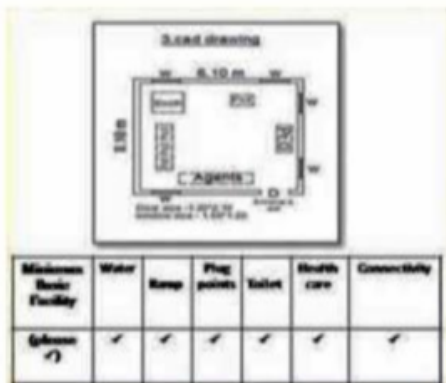

**Google Map View**

**Polling Station Building Front View**

**Polling Station Front View**

**Cad View**

**Key MAP View**

1 பெயர் : வெங்கடேஷ் ச தந்தை பெயர் : சஞ்சீவி வீட்டு எண் : 3 வயது : 56 பாலினம் : ஆண்	ROG2930105 Photo is available	2 பெயர் : நந்தினி தந்தை பெயர் : ராதா கிருஷ்ணன் வீட்டு எண் : 3/1 ஸ்ரீ ஜனனி இல்லம் வயது : 28 பாலினம் : பெண்	ROG1484625 Photo is available	3 பெயர் : நித்தியானந்தன் தந்தை பெயர் : கருப்புசாமி வீட்டு எண் : 3-3 வயது : 70 பாலினம் : ஆண்	FJT3841657 Photo is available
4 பெயர் : கௌசல்யா கணவர் பெயர் : நித்தியானந்தன் வீட்டு எண் : 3-3 வயது : 60 பாலினம் : பெண்	FJT0752725 Photo is available	5 பெயர் : சபரிகிரீஷ் தந்தை பெயர் : ராஜன் வீட்டு எண் : 3-5 வயது : 30 பாலினம் : ஆண்	ROG1125426 Photo is available	6 பெயர் : கிருஷ்ணவேணி கணவர் பெயர் : கருப்புராஜ் வீட்டு எண் : 3-6 வயது : 59 பாலினம் : பெண்	FJT1698588 Photo is available
7 பெயர் : மணிமேகலை கணவர் பெயர் : சிங்காரவேலன் வீட்டு எண் : 3-7 வயது : 48 பாலினம் : பெண்	FJT3812344 Photo is available	8 பெயர் : சசிகலா கணவர் பெயர் : ராஜா வீட்டு எண் : 3-8 வயது : 50 பாலினம் : பெண்	FJT2017093 Photo is available	9 பெயர் : பூபதி ராஜா மா தந்தை பெயர் : தாமணிக்கம் வீட்டு எண் : 3/61 வயது : 33 பாலினம் : ஆண்	ROG3055092 Photo is available
10 பெயர் : பால்ராஜ் தந்தை பெயர் : குருசாமி வீட்டு எண் : 4-1 வயது : 70 பாலினம் : ஆண்	ROG2621977 Photo is available	11 பெயர் : சந்தியா தந்தை பெயர் : நாகேந்திரன் வீட்டு எண் : 5 வயது : 29 பாலினம் : பெண்	ROG1125434 Photo is available	12 பெயர் : ராதா கணவர் பெயர் : நாகேஸ்வரன் வீட்டு எண் : 6-1 வயது : 53 பாலினம் : பெண்	FJT2014520 Photo is available
13 பெயர் : வேலுமணி கணவர் பெயர் : பத்மநாபன் வீட்டு எண் : 6-632 வயது : 47 பாலினம் : பெண்	ROG0847244 Photo is available	14 பெயர் : நித்தியானந்தன் தந்தை பெயர் : கருப்புசாமி வீட்டு எண் : 7A வயது : 70 பாலினம் : ஆண்	FJT0753079 Photo is available	15 பெயர் : அங்குலட்சுமி நந்தகுமார் கணவர் பெயர் : நந்த குமார் வீட்டு எண் : 7A வயது : 42 பாலினம் : பெண்	FJT0754853 Photo is available
16 பெயர் : பேச்சிமுத்து தந்தை பெயர் : நித்தியானந்தன் வீட்டு எண் : 7A வயது : 40 பாலினம் : ஆண்	FJT0881854 Photo is available	17 பெயர் : சர்ஜிராவ் தந்தை பெயர் : பிரலாத் வீட்டு எண் : 7A-2 வயது : 55 பாலினம் : ஆண்	FJT0754010 Photo is available	18 பெயர் : ரோக சர்ஜிராவ் குர்வே கணவர் பெயர் : சர்ஜிராவ் குர்வே வீட்டு எண் : 7A-2 வயது : 50 பாலினம் : பெண்	FJT0754382 Photo is available
19 பெயர் : ரமேஷ் தந்தை பெயர் : நல்லமுத்து வீட்டு எண் : 8 வயது : 50 பாலினம் : ஆண்	FJT0753319 Photo is available	20 பெயர் : முனிராஜ் தந்தை பெயர் : கருப்புசாமி வீட்டு எண் : 8-1 வயது : 59 பாலினம் : ஆண்	FJT0757310 Photo is available	21 பெயர் : பிரேமா கணவர் பெயர் : முனிராஜ் வீட்டு எண் : 8-1 வயது : 57 பாலினம் : பெண்	FJT0916916 Photo is available
22 பெயர் : பழனிச்சாமி தந்தை பெயர் : ருசியப்பகவுடர் வீட்டு எண் : 8-2 வயது : 62 பாலினம் : ஆண்	ROG2621878 Photo is available	23 பெயர் : விஜய்சங்கர் தந்தை பெயர் : பழனிச்சாமி வீட்டு எண் : 8-2 வயது : 42 பாலினம் : ஆண்	FJT3201514 Photo is available	24 பெயர் : நல்லமுத்து தந்தை பெயர் : நாகப்பா ஆசாரி வீட்டு எண் : 8/101 வயது : 86 பாலினம் : ஆண்	FJT0880302 Photo is available
25 பெயர் : செந்தில் குமார் தந்தை பெயர் : மனோகரன் வீட்டு எண் : 10 வயது : 34 பாலினம் : ஆண்	ROG0847327 Photo is available	26 பெயர் : காயத்ரி தந்தை பெயர் : ரவிசந்திரன் வீட்டு எண் : 10 வயது : 31 பாலினம் : பெண்	ROG0959585 Photo is available	27 பெயர் : அங்குபேச்சி தந்தை பெயர் : மனோகரன் வீட்டு எண் : 10 வயது : 29 பாலினம் : பெண்	ROG1484617 Photo is available
28 பெயர் : மனோகரன் தந்தை பெயர் : கருப்புசாமி வீட்டு எண் : 10-11 வயது : 62 பாலினம் : ஆண்	ROG0163394 Photo is available	29 பெயர் : தனலட்சுமி கணவர் பெயர் : மனோகரன் வீட்டு எண் : 10-11 வயது : 56 பாலினம் : பெண்	ROG0163386 Photo is available	30 பெயர் : பானுமதி கணவர் பெயர் : ஜனர்தனான் வீட்டு எண் : 11 வயது : 54 பாலினம் : பெண்	ROG1125442 Photo is available