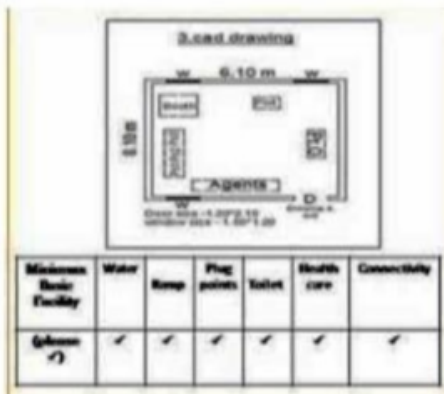

Google Map View

Polling Station Building Front View

Polling Station Front View

Cad View

Key MAP View

1 பெயர் : உதய குமார் தந்தை பெயர்: திருமூர்த்தி வீட்டு எண் : 1 வயது : 59 பாலினம் : ஆண் Photo is available	ROG2158046	2 பெயர் : சனிதா கணவர் பெயர்: உதயகுமார் வீட்டு எண் : 1 வயது : 43 பாலினம் : பெண் Photo is available	FJT2024826	3 பெயர் : சந்திரபிரபா கணவர் பெயர்: தளபதிராஜ் வீட்டு எண் : 1 வயது : 36 பாலினம் : பெண் Photo is available	ROG0542217
4 பெயர் : சங்கவி தந்தை பெயர்: சிங்காரவேலன் வீட்டு எண் : 1 வயது : 27 பாலினம் : பெண் Photo is available	ROG2157980	5 பெயர் : கீர்த்தனா தந்தை பெயர்: உதய குமார் வீட்டு எண் : 1 வயது : 26 பாலினம் : பெண் Photo is available	ROG2157949	S2 6 பெயர் : சீனிவாசராஜ்அரசு தந்தை பெயர்: போரப்பராஜ்அரசு வீட்டு எண் : 1-2 வயது : 85 பாலினம் : ஆண் Photo is available	FJT2024651
S2 7 பெயர் : கௌரமணி கணவர் பெயர்: சீனிவாசராஜ்அரசு வீட்டு எண் : 1-2 வயது : 70 பாலினம் : பெண் Photo is available	FJT2024669	8 பெயர் : சம்பத்துமார் இதரர் பெயர்: சென்ராஜ் வீட்டு எண் : 1-2 வயது : 48 பாலினம் : ஆண் Photo is available	ROG0364620	9 பெயர் : தளபதிராஜ் தந்தை பெயர்: சீனிவாசராஜ்அரசு வீட்டு எண் : 1-2 வயது : 45 பாலினம் : ஆண் Photo is available	FJT2024032
10 பெயர் : பிரபாகரன் தந்தை பெயர்: சீனிவாசராஜ்அரசு வீட்டு எண் : 1-2 வயது : 41 பாலினம் : ஆண் Photo is available	FJT2024081	11 பெயர் : குணாமாணிக்காம் தந்தை பெயர்: மாணிக்காம் வீட்டு எண் : 1/2 வயது : 28 பாலினம் : ஆண் Photo is available	ROG2130011	S2 12 பெயர் : சீனிவாசராஜ்அரசு தந்தை பெயர்: கோவிந்தராஜ்அரசு வீட்டு எண் : 1-3 வயது : 44 பாலினம் : ஆண் Photo is available	FJT2024123
13 பெயர் : எச் கார்த்திகேயன் தந்தை பெயர்: ஹனுமந் வீட்டு எண் : 2-2 வயது : 43 பாலினம் : ஆண் Photo is available	ROG0364372	14 பெயர் : எஸ் ராஜராஜேஸ்வரி இதரர் பெயர்: கார்த்திகேயன் வீட்டு எண் : 2-2 வயது : 42 பாலினம் : பெண் Photo is available	ROG0363671	S2 15 பெயர் : அங்கம்மாள் கணவர் பெயர்: மணி வீட்டு எண் : 3 வயது : 71 பாலினம் : பெண் Photo is available	ROG1125780
16 பெயர் : செல்வராஜ் தந்தை பெயர்: அங்கம்மாள் வீட்டு எண் : 3 வயது : 67 பாலினம் : ஆண் Photo is available	ROG2622769	17 பெயர் : தமிழ்ச்செல்வி கணவர் பெயர்: செல்வராஜ் வீட்டு எண் : 3 வயது : 62 பாலினம் : பெண் Photo is available	ROG2622777	18 பெயர் : கார்த்திகேயா தந்தை பெயர்: செல்வராஜ் வீட்டு எண் : 3 வயது : 45 பாலினம் : ஆண் Photo is available	FJT2027498
19 பெயர் : தாஸ்பிரகாஷ் தந்தை பெயர்: செல்வராஜ் வீட்டு எண் : 3 வயது : 40 பாலினம் : ஆண் Photo is available	FJT2027480	S2 20 பெயர் : வீரக்குமார் தந்தை பெயர்: மணி வீட்டு எண் : 3 வயது : 40 பாலினம் : ஆண் Photo is available	ROG1125798	21 பெயர் : தீபிகா தந்தை பெயர்: செல்வராஜ் வீட்டு எண் : 3 வயது : 37 பாலினம் : பெண் Photo is available	ROG0097865
22 பெயர் : கோமலவள்ளி கணவர் பெயர்: கார்த்திகேயன் வீட்டு எண் : 3 வயது : 30 பாலினம் : பெண் Photo is available	ROG2138139	23 பெயர் : சிங்காரவேலன் தந்தை பெயர்: திருமூர்த்தி வீட்டு எண் : 3-1/10-11 வயது : 55 பாலினம் : ஆண் Photo is available	ROG2158053	24 பெயர் : கரண் தந்தை பெயர்: கருப்புராஜ் வீட்டு எண் : 4 வயது : 25 பாலினம் : ஆண் Photo is available	ROG2190148
25 பெயர் : ராஜகோபால் தந்தை பெயர்: மாரே கவுடர் வீட்டு எண் : 4-1 வயது : 75 பாலினம் : ஆண் Photo is available	ROG2622785	26 பெயர் : உஷாராணி கணவர் பெயர்: ராஜகோபால் வீட்டு எண் : 4-1 வயது : 65 பாலினம் : பெண் Photo is available	ROG2622793	27 பெயர் : பரிமளா கணவர் பெயர்: அன்பழகன் வீட்டு எண் : 4-2 வயது : 65 பாலினம் : பெண் Photo is available	ROG2622827
28 பெயர் : கமலபதி தந்தை பெயர்: அன்பழகன் வீட்டு எண் : 4-2 வயது : 46 பாலினம் : ஆண் Photo is available	FJT0914044	29 பெயர் : வேலுசாமி தந்தை பெயர்: கிருஷ்ணன் வீட்டு எண் : 4-3 வயது : 75 பாலினம் : ஆண் Photo is available	FJT2028348	30 பெயர் : ரமாமணி கணவர் பெயர்: வேலுசாமி வீட்டு எண் : 4-3 வயது : 66 பாலினம் : பெண் Photo is available	FJT2028199