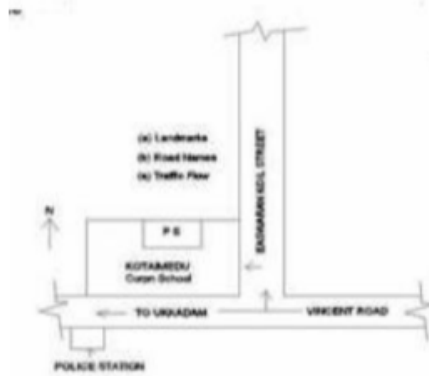

Google Map View

Polling Station Building Front View

Polling Station Front View

Cad View

Key MAP View

1 பெயர் : கிருஷ்ணா தந்தை பெயர்: ராமலிங்கம் வீட்டு எண் : 3 வயது : 64 பாலினம் : ஆண் Photo is available	ROG2646750	2 பெயர் : வைஷ்ணவி தந்தை பெயர்: கிருஷ்ணகுமார் வீட்டு எண் : 3 வயது : 38 பாலினம் : பெண் Photo is available	FJT2067973	3 பெயர் : மனோகரன் தந்தை பெயர்: மாரியப்பன் வீட்டு எண் : 7-14 வயது : 64 பாலினம் : ஆண் Photo is available	ROG0192252
4 பெயர் : வெள்ளிங்கிரி தந்தை பெயர்: சுந்தரம் வீட்டு எண் : 7e6 வயது : 54 பாலினம் : ஆண் Photo is available	ROG0369157	5 பெயர் : பூநீமதி கணவர் பெயர்: வெள்ளிங்கிரி வீட்டு எண் : 7e6 வயது : 50 பாலினம் : பெண் Photo is available	ROG0369165	6 பெயர் : சுப்ரமணியம் தந்தை பெயர்: நாராயணன் வீட்டு எண் : 9 வயது : 82 பாலினம் : ஆண் Photo is available	ROG2646768
7 பெயர் : பாரிஜாதம் கணவர் பெயர்: சுப்ரமணியம் வீட்டு எண் : 9 வயது : 73 பாலினம் : பெண் Photo is available	ROG2646776	8 பெயர் : பாலாஜி தந்தை பெயர்: சுப்ரமணியம் வீட்டு எண் : 9 வயது : 49 பாலினம் : ஆண் Photo is available	ROG2646784	9 பெயர் : மஹாலட்சுமி கணவர் பெயர்: பாலாஜி வீட்டு எண் : 9 வயது : 42 பாலினம் : பெண் Photo is available	FJT2071355
10 பெயர் : கோகிலா கணவர் பெயர்: நடராஜ் வீட்டு எண் : 10 வயது : 34 பாலினம் : பெண் Photo is available	ROG2130508	11 பெயர் : விஸ்வஜீத்காதம் தந்தை பெயர்: மஹிபதிகாதம் வீட்டு எண் : 10-1 வயது : 48 பாலினம் : ஆண் Photo is available	ROG0369215	12 பெயர் : நிர்மலா காதம் கணவர் பெயர்: விஸ்வஜீத்காதம் வீட்டு எண் : 10-1 வயது : 42 பாலினம் : பெண் Photo is available	ROG0369223
13 பெயர் : ஆட்காரிசம்பாபுரி தந்தை பெயர்: குண்டலிக் வீட்டு எண் : 12-1 வயது : 49 பாலினம் : ஆண் Photo is available	ROG0369256	14 பெயர் : அர்ச்சுனா கணவர் பெயர்: ஆட்காரிசம்பாபுரி வீட்டு எண் : 12-1 வயது : 43 பாலினம் : பெண் Photo is available	ROG0369264	15 பெயர் : துளசி தந்தை பெயர்: வெள்ளிங்கிரி வீட்டு எண் : 15இ/7 வயது : 24 பாலினம் : பெண் Photo is available	ROG2759769
16 பெயர் : கலா கணவர் பெயர்: கிருஷ்ணகுமார் வீட்டு எண் : 22-4 வயது : 58 பாலினம் : பெண் Photo is available	ROG2646792				