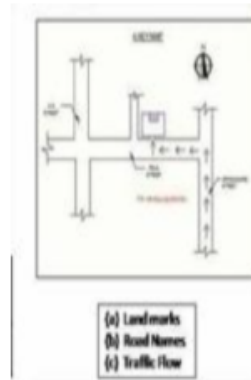

Google Map View

Polling Station Building Front View

Polling Station Front View

Cad View

Key MAP View

சட்டமன்றத் தொகுதியின் எண் மற்றும் பெயர் : 120-கோயம்புத்தூர் (தெற்கு)
பிரிவு எண் மற்றும் பெயர் 1-கோயம்புத்தூர் (மா), வார்டு எண் 81 கருப்பையா வீதி