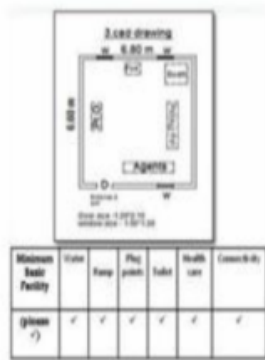

Google Map View

Polling Station Building Front View

Polling Station Front View

Cad View

Key MAP View

சட்டமன்றத் தொகுதியின் எண் மற்றும் பெயர் : 120-கோயம்புத்தூர் (தெற்கு)
பிரிவு எண் மற்றும் பெயர் 1-கோயம்புத்தூர் (மா), வார்டு எண் 81 கருப்பையா வீதி