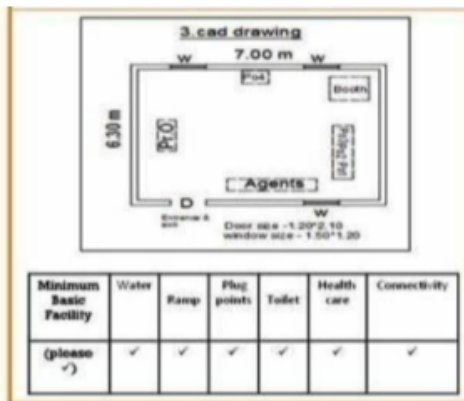

Google Map View

Polling Station Building Front View

Polling Station Front View

Cad View

Key MAP View

1 பெயர் : ஜோதிமணி கணவர் பெயர்: கதிர்வேல் வீட்டு எண் : 1 வயது : 68 பாலினம் : பெண் Photo is available	ROG0746560	2 பெயர் : பிரியா தந்தை பெயர்: கணேஷ் வீட்டு எண் : 1 வயது : 49 பாலினம் : பெண் Photo is available	ROG1523208	3 பெயர் : கணேசுக்குமார் தந்தை பெயர்: கதிர்வேல் வீட்டு எண் : 1 வயது : 45 பாலினம் : ஆண் Photo is available	ROG0746578
4 பெயர் : நாசுர்கான் முஹம்மது ராவுத்தர் தந்தை பெயர்: முஹம்மது ராவுத்தர் வீட்டு எண் : 3 வயது : 73 பாலினம் : ஆண் Photo is available	ROG3056470	5 பெயர் : சிவசங்கர் தந்தை பெயர்: லட்சுமணலால் வீட்டு எண் : 3-பி/1 வயது : 55 பாலினம் : ஆண் Photo is available	FJT2107928	6 பெயர் : ரவிகுமார் தந்தை பெயர்: ராகவன் வீட்டு எண் : 4a வயது : 68 பாலினம் : ஆண் Photo is available	ROG1485739
7 பெயர் : பூனிவாசன் தந்தை பெயர்: போகநாதன் வீட்டு எண் : 5/பி-2 வயது : 50 பாலினம் : ஆண் Photo is available	ROG2659084	8 பெயர் : அரவிந்தன் தந்தை பெயர்: பூனிவாசன் வீட்டு எண் : 5பி,5பி/1,5பி/2 முதல் தளம் வயது : 25 பாலினம் : ஆண் Photo is available	ROG2179141	9 பெயர் : முருகன் சிவலிங்கம் தந்தை பெயர்: சிவலிங்கம்ஆசாரி வீட்டு எண் : 6/40 முதல் தளம் வயது : 53 பாலினம் : ஆண் Photo is available	FJT2106862
10 பெயர் : ஈஸ்வரி முருகன் கணவர் பெயர்: முருகன் வீட்டு எண் : 6/40 முதல் தளம் வயது : 47 பாலினம் : பெண் Photo is available	FJT2106870	11 பெயர் : பிரவீன் சிங் தந்தை பெயர்: கோபால் சிங் வீட்டு எண் : 9 வயது : 25 பாலினம் : ஆண் Photo is available	ROG2929545	12 பெயர் : விமலாகணேஷ் இதரர் பெயர்: கணேஷ்லால் வீட்டு எண் : 11 வயது : 64 பாலினம் : பெண் Photo is available	ROG0378778
13 பெயர் : சுவேதா இதரர் பெயர்: கணேஷ்லால் வீட்டு எண் : 11 வயது : 40 பாலினம் : பெண் Photo is available	ROG0378372	14 பெயர் : கௌசல்யா கணவர் பெயர்: கோதண்டராமன் வீட்டு எண் : 16 வயது : 69 பாலினம் : பெண் Photo is available	ROG2658524	15 பெயர் : ஹேமா தந்தை பெயர்: கோதண்டராமன் வீட்டு எண் : 16 வயது : 48 பாலினம் : பெண் Photo is available	ROG2658532
#2 16 பெயர் : கே சிவகாமி கணவர் பெயர்: விஜயகுமார் வீட்டு எண் : 16 வயது : 44 பாலினம் : பெண் Photo is available	FJT3457124	17 பெயர் : தனலட்சுமி தந்தை பெயர்: கோதண்டராமன் வீட்டு எண் : 16 வயது : 41 பாலினம் : பெண் Photo is available	FJT3457116	18 பெயர் : மனோகரன் சொ தந்தை பெயர்: சொக்கலிங்கம் வீட்டு எண் : 21 வைசியாள் வீதி வயது : 19 பாலினம் : ஆண் Photo is available	ROG3051331
19 பெயர் : பழனி இதரர் பெயர்: பிச்சை வீட்டு எண் : 29 வயது : 45 பாலினம் : ஆண் Photo is available	ROG0378547	20 பெயர் : கீதா கணவர் பெயர்: ராமமூர்த்தி வீட்டு எண் : 33/391 வயது : 41 பாலினம் : பெண் Photo is available	ROG2900629	21 பெயர் : சுந்தரம் தந்தை பெயர்: அப்புக்குட்டி வீட்டு எண் : 36-2 வயது : 76 பாலினம் : ஆண் Photo is available	ROG2658573
22 பெயர் : பாயின் தந்தை பெயர்: ரசீக்லால் வீட்டு எண் : 36-2 வயது : 57 பாலினம் : ஆண் Photo is available	ROG2658581	23 பெயர் : சித்ரா கணவர் பெயர்: கீர்த்திகுமார் வீட்டு எண் : 36-2 வயது : 55 பாலினம் : பெண் Photo is available	FJT0897611	24 பெயர் : ராஜ்குமார் தந்தை பெயர்: ரசீக்லால் வீட்டு எண் : 36-2 வயது : 47 பாலினம் : ஆண் Photo is available	FJT0897603
25 பெயர் : மன்கூர் அகமது கைஜ்ஜாலி தந்தை பெயர்: சிக்கந்தர் வீட்டு எண் : 38-1 வயது : 36 பாலினம் : ஆண் Photo is available	ROG0545210	26 பெயர் : கமருதின் தந்தை பெயர்: முகமதுகாசிம் வீட்டு எண் : 38-4 வயது : 65 பாலினம் : ஆண் Photo is available	ROG2658607	27 பெயர் : ரைஹானத்துள்ஃபாருகி கணவர் பெயர்: கமருதின் வீட்டு எண் : 38-4 வயது : 60 பாலினம் : பெண் Photo is available	ROG2658615
28 பெயர் : ருக்னூதீன்ஹபிக் தந்தை பெயர்: கமருதின் வீட்டு எண் : 38-4 வயது : 41 பாலினம் : ஆண் Photo is available	FJT2109270	29 பெயர் : அபுபக்கர்சித்திக் தந்தை பெயர்: ஷாகுல்ஹமீது வீட்டு எண் : 38-6 வயது : 45 பாலினம் : ஆண் Photo is available	FJT3454840	30 பெயர் : நாரூல்ஹாரிஸ்ரிபாயி தந்தை பெயர்: ஷாகுல்ஹமீது வீட்டு எண் : 38-6 வயது : 43 பாலினம் : ஆண் Photo is available	FJT3454857