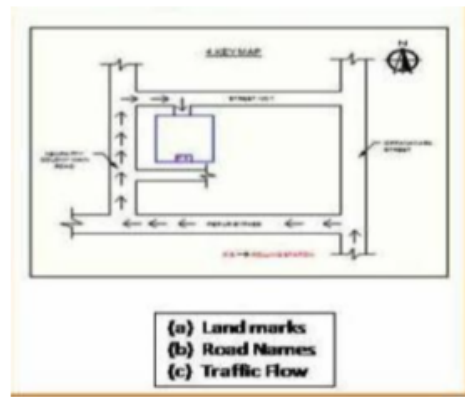

Key MAP View