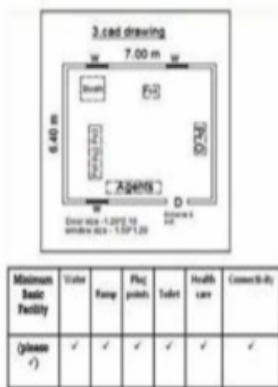

Google Map View

Polling Station Building Front View

Polling Station Front View

Cad View

Key MAP View

1 பெயர் : பாண்டியராஜன் தந்தை பெயர்: முனியசாமி வீட்டு எண் : 1 வயது : 52 பாலினம் : ஆண்	ROG0651109	Photo is available	2 பெயர் : பேச்சியம்மாள் கணவர் பெயர்: பாண்டியராஜன் வீட்டு எண் : 1 வயது : 46 பாலினம் : பெண்	ROG0651117	Photo is available	3 பெயர் : சுரேஷ் தந்தை பெயர்: சிவகுமார் வீட்டு எண் : 3 பி பிளாக் 3வது தளம் வயது : 45 பாலினம் : ஆண்	ROG0380667	Photo is available
4 பெயர் : வித்யா கணவர் பெயர்: சுரேஷ் வீட்டு எண் : 3 பி பிளாக் 3வது தளம் வயது : 41 பாலினம் : பெண்	ROG0380675	Photo is available	5 பெயர் : நாகராணி தந்தை பெயர்: மாணிக்கம் வீட்டு எண் : 15 வயது : 42 பாலினம் : பெண்	FJT3704939	Photo is available	6 பெயர் : பாலாஜி தந்தை பெயர்: தாமோதரன் வீட்டு எண் : 17/3ஏ இந்திரா பிரஸ்தம் வயது : 48 பாலினம் : ஆண்	ROG1451988	Photo is available
7 பெயர் : சந்திரபிரியா கணவர் பெயர்: பாலாஜி வீட்டு எண் : 17/3ஏ இந்திரா பிரஸ்தம் வயது : 41 பாலினம் : பெண்	ROG1452028	Photo is available	S2 8 பெயர் : மெஹாரி கோபால் கோபால் தந்தை பெயர்: கோபால் வீட்டு எண் : 18/24 வயது : 24 பாலினம் : பெண்	ROG3084191	Photo is available	9 பெயர் : ராணா ராம் தந்தை பெயர்: நானஜி ராம் வீட்டு எண் : 19/5 வயது : 39 பாலினம் : ஆண்	ROG2817872	Photo is available
10 பெயர் : அலமேலு தந்தை பெயர்: மோகன் வீட்டு எண் : 27,சாய் நிவாஸ்,சரோஜினி நகர் ம வயது : 69 பாலினம் : பெண்	ROG0380568	Photo is available	11 பெயர் : சண்முகநாதன் தந்தை பெயர்: மோகன் வீட்டு எண் : 27 சாய் நிவாஸ்,சரோஜினி நகர் ம வயது : 48 பாலினம் : ஆண்	ROG0380576	Photo is available	12 பெயர் : கே பூர்ணி தந்தை பெயர்: ரா கார்த்திகேயன் வீட்டு எண் : 34-42 வயது : 19 பாலினம் : ஆண்	ROG3070109	Photo is available
S2 13 பெயர் : தீபக் ஆர் தந்தை பெயர்: ரமேஷ் பாபு வீ வீட்டு எண் : 34-42/2பீ வயது : 31 பாலினம் : ஆண்	RIV0986125	Photo is available	14 பெயர் : செளந்திரபாண்டியன் தந்தை பெயர்: சிதம்பரம் வீட்டு எண் : 45 வயது : 52 பாலினம் : ஆண்	ROG1146737	Photo is available	15 பெயர் : ரமாபிரபா கணவர் பெயர்: செளந்திரபாண்டியன் வீட்டு எண் : 45 வயது : 45 பாலினம் : பெண்	ROG1146729	Photo is available
16 பெயர் : பிரகாஷ் குமார் தந்தை பெயர்: பாவா ராம் வீட்டு எண் : 50 வயது : 39 பாலினம் : ஆண்	RIV6079040	Photo is available	17 பெயர் : சுகாசினி கணவர் பெயர்: வெற்றிவேல் வீட்டு எண் : 57/59 வயது : 35 பாலினம் : பெண்	ROG2816049	Photo is available	18 பெயர் : மோனிகா தந்தை பெயர்: ரவிச்சந்திரன் வீட்டு எண் : 64/ஏ க்க தோட்டம் வயது : 33 பாலினம் : பெண்	ROG0617373	Photo is available
19 பெயர் : முரளிதரன் தந்தை பெயர்: பங்காருசாமி வீட்டு எண் : 65 வயது : 60 பாலினம் : ஆண்	ROG1129774	Photo is available	20 பெயர் : சித்ரா கணவர் பெயர்: முரளிதரன் வீட்டு எண் : 65 வயது : 55 பாலினம் : பெண்	ROG1145887	Photo is available	21 பெயர் : செளந்தர்யா லட்சுமி தந்தை பெயர்: முரளிதரன் வீட்டு எண் : 65/217 வயது : 28 பாலினம் : பெண்	ROG2140986	Photo is available
22 பெயர் : ஐஸ்வர்யா லட்சுமி தந்தை பெயர்: முரளிதரன் வீட்டு எண் : 65/217 வயது : 28 பாலினம் : பெண்	ROG2140994	Photo is available	23 பெயர் : நந்தகுமார் தந்தை பெயர்: நடராஜ் வீட்டு எண் : 78 வயது : 68 பாலினம் : ஆண்	ROG0381939	Photo is available	24 பெயர் : சரவணன் தந்தை பெயர்: மனோகரன் வீட்டு எண் : 83 வயது : 34 பாலினம் : ஆண்	ROG0748178	Photo is available
25 பெயர் : இராஜ்கமல் தந்தை பெயர்: ராஜமாணிக்கம் வீட்டு எண் : 87 வயது : 36 பாலினம் : ஆண்	ROG0651141	Photo is available	26 பெயர் : மதுகுதன் கே ஷா இதரர் பெயர்: உஷா வீட்டு எண் : 88/306 வயது : 78 பாலினம் : ஆண்	ROG2841450	Photo is available	27 பெயர் : சஞ்சய் குமார் தந்தை பெயர்: சுனிலால் வஸ்தீமல் வீட்டு எண் : 105/2 வயது : 49 பாலினம் : ஆண்	ROG2883072	Photo is available
S 28 பெயர் : வா பேச்சியம்மாள் கணவர் பெயர்: ரா வாசு வீட்டு எண் : 108-109 வயது : 32 பாலினம் : பெண்	ROG2915544	Photo is available	29 பெயர் : சுதாகர் தந்தை பெயர்: ஜெகந்நாதன் வீட்டு எண் : 111 வயது : 65 பாலினம் : ஆண்	ROG2664266	Photo is available	S2 30 பெயர் : சரஸ்வதி கணவர் பெயர்: சுதாகர் வீட்டு எண் : 111 வயது : 59 பாலினம் : பெண்	ROG2664274	Photo is available