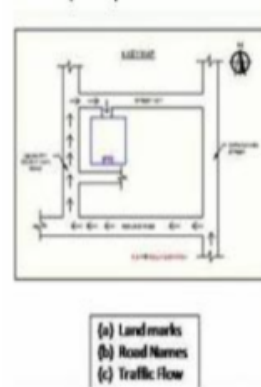

Google Map View

Polling Station Building Front View

Polling Station Front View

Cad View

Key MAP View

1 பெயர் : பாண்டியராஜன் தந்தை பெயர்: முனியசாமி வீட்டு எண் : 1 வயது : 52 பாலினம் : ஆண்	ROG0651109	Photo is available	2 பெயர் : பேச்சியம்மாள் கணவர் பெயர்: பாண்டியராஜன் வீட்டு எண் : 1 வயது : 46 பாலினம் : பெண்	ROG0651117	Photo is available	3 பெயர் : சுரேஷ் தந்தை பெயர்: சிவகுமார் வீட்டு எண் : 3 பி பிளாக் 3வது தளம் வயது : 45 பாலினம் : ஆண்	ROG0380667	Photo is available
4 பெயர் : வித்யா கணவர் பெயர்: சுரேஷ் வீட்டு எண் : 3 பி பிளாக் 3வது தளம் வயது : 41 பாலினம் : பெண்	ROG0380675	Photo is available	5 பெயர் : நாகராணி தந்தை பெயர்: மாணிக்கம் வீட்டு எண் : 15 வயது : 42 பாலினம் : பெண்	FJT3704939	Photo is available	6 பெயர் : பாலாஜி தந்தை பெயர்: தாமோதரன் வீட்டு எண் : 17/3ஏ இந்திரா பிரஸ்தம் வயது : 48 பாலினம் : ஆண்	ROG1451988	Photo is available
7 பெயர் : சந்திரபிரியா கணவர் பெயர்: பாலாஜி வீட்டு எண் : 17/3ஏ இந்திரா பிரஸ்தம் வயது : 41 பாலினம் : பெண்	ROG1452028	Photo is available	S2 8 பெயர் : மெஹாரி கோபால் கோபால் தந்தை பெயர்: கோபால் வீட்டு எண் : 18/24 வயது : 24 பாலினம் : பெண்	ROG3084191	Photo is available	9 பெயர் : ராணா ராம் தந்தை பெயர்: நானஜி ராம் வீட்டு எண் : 19/5 வயது : 39 பாலினம் : ஆண்	ROG2817872	Photo is available
10 பெயர் : அலமேலு தந்தை பெயர்: மோகன் வீட்டு எண் : 27,சாய் நிவாஸ்,சரோஜினி நகர் ம வயது : 69 பாலினம் : பெண்	ROG0380568	Photo is available	11 பெயர் : சண்முகநாதன் தந்தை பெயர்: மோகன் வீட்டு எண் : 27 சாய் நிவாஸ்,சரோஜினி நகர் ம வயது : 48 பாலினம் : ஆண்	ROG0380576	Photo is available	12 பெயர் : கே பூர்ணி தந்தை பெயர்: ரா கார்த்திகேயன் வீட்டு எண் : 34-42 வயது : 19 பாலினம் : ஆண்	ROG3070109	Photo is available
S2 13 பெயர் : தீபக் ஆர் தந்தை பெயர்: ரமேஷ் பாபு வீ வீட்டு எண் : 34-42/2பீ வயது : 31 பாலினம் : ஆண்	RIV0986125	Photo is available	14 பெயர் : செளந்திரபாண்டியன் தந்தை பெயர்: சிதம்பரம் வீட்டு எண் : 45 வயது : 52 பாலினம் : ஆண்	ROG1146737	Photo is available	15 பெயர் : ரமாபிரபா கணவர் பெயர்: செளந்திரபாண்டியன் வீட்டு எண் : 45 வயது : 45 பாலினம் : பெண்	ROG1146729	Photo is available
16 பெயர் : பிரகாஷ் குமார் தந்தை பெயர்: பாவா ராம் வீட்டு எண் : 50 வயது : 39 பாலினம் : ஆண்	RIV6079040	Photo is available	17 பெயர் : சுகாசினி கணவர் பெயர்: வெற்றிவேல் வீட்டு எண் : 57/59 வயது : 35 பாலினம் : பெண்	ROG2816049	Photo is available	18 பெயர் : மோனிகா தந்தை பெயர்: ரவிச்சந்திரன் வீட்டு எண் : 64/ஏ க்க தோட்டம் வயது : 33 பாலினம் : பெண்	ROG0617373	Photo is available
19 பெயர் : முரளிதரன் தந்தை பெயர்: பங்காருசாமி வீட்டு எண் : 65 வயது : 60 பாலினம் : ஆண்	ROG1129774	Photo is available	20 பெயர் : சித்ரா கணவர் பெயர்: முரளிதரன் வீட்டு எண் : 65 வயது : 55 பாலினம் : பெண்	ROG1145887	Photo is available	21 பெயர் : செளந்தர்யா லட்சுமி தந்தை பெயர்: முரளிதரன் வீட்டு எண் : 65/217 வயது : 28 பாலினம் : பெண்	ROG2140986	Photo is available
22 பெயர் : ஐஸ்வர்யா லட்சுமி தந்தை பெயர்: முரளிதரன் வீட்டு எண் : 65/217 வயது : 28 பாலினம் : பெண்	ROG2140994	Photo is available	23 பெயர் : நந்தகுமார் தந்தை பெயர்: நடராஜ் வீட்டு எண் : 78 வயது : 68 பாலினம் : ஆண்	ROG0381939	Photo is available	24 பெயர் : சரவணன் தந்தை பெயர்: மனோகரன் வீட்டு எண் : 83 வயது : 34 பாலினம் : ஆண்	ROG0748178	Photo is available
25 பெயர் : இராஜ்கமல் தந்தை பெயர்: ராஜமாணிக்கம் வீட்டு எண் : 87 வயது : 36 பாலினம் : ஆண்	ROG0651141	Photo is available	26 பெயர் : மதுகுதன் கே ஷா இதரர் பெயர்: உஷா வீட்டு எண் : 88/306 வயது : 78 பாலினம் : ஆண்	ROG2841450	Photo is available	27 பெயர் : சஞ்சய் குமார் தந்தை பெயர்: சுனிலால் வஸ்தீமல் வீட்டு எண் : 105/2 வயது : 49 பாலினம் : ஆண்	ROG2883072	Photo is available
S 28 பெயர் : வா பேச்சியம்மாள் கணவர் பெயர்: ரா வாசு வீட்டு எண் : 108-109 வயது : 32 பாலினம் : பெண்	ROG2915544	Photo is available	29 பெயர் : சுதாகர் தந்தை பெயர்: ஜெகந்நாதன் வீட்டு எண் : 111 வயது : 65 பாலினம் : ஆண்	ROG2664266	Photo is available	S2 30 பெயர் : சரஸ்வதி கணவர் பெயர்: சுதாகர் வீட்டு எண் : 111 வயது : 59 பாலினம் : பெண்	ROG2664274	Photo is available