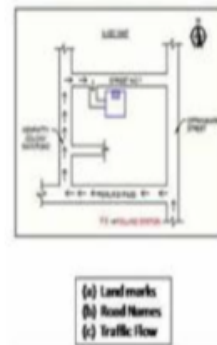

Google Map View

Polling Station Building Front View

Polling Station Front View

Cad View

Key MAP View

சட்டமன்றத் தொகுதியின் எண் மற்றும் பெயர் : 120-கோயம்புத்தூர் (தெற்கு)
பிரிவு எண் மற்றும் பெயர் : 1-கோயம்புத்தூர் (மா), வார்டு எண் 80 வைரம் வீதி