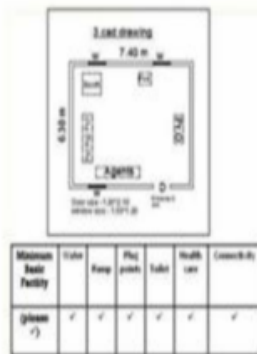

Google Map View

Polling Station Building Front View

Polling Station Front View

Cad View

Key MAP View

சட்டமன்றத் தொகுதியின் எண் மற்றும் பெயர் : 120-கோயம்புத்தூர் (தெற்கு)
பிரிவு எண் மற்றும் பெயர் : 1-கோயம்புத்தூர் (மா), வார்டு எண் 80 வைரம் வீதி