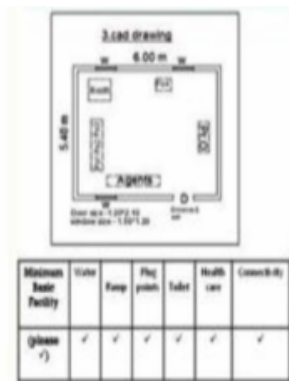

**Google Map View**

**Polling Station Building Front View**

**Polling Station Front View**

**Cad View**

**Key MAP View**

சட்டமன்றத் தொகுதியின் எண் மற்றும் பெயர் : 120-கோயம்புத்தூர் (தெற்கு) பிரிவு எண் மற்றும் பெயர் 1-கோயம்புத்தூர் (மா), வார்டு எண் 80 செல்வபுரம் ரோடு