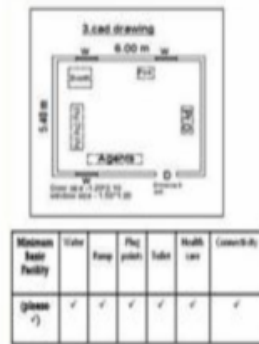

Google Map View

Polling Station Building Front View

Polling Station Front View

Cad View

Key MAP View

1 பெயர் : நாச்சிமுத்து தந்தை பெயர்: பழனியப்பன் வீட்டு எண் : 1 வயது : 77 பாலினம் : ஆண் Photo is available	ROG2545499	2 பெயர் : தனலட்சுமி கணவர் பெயர்: நாச்சிமுத்து வீட்டு எண் : 1 வயது : 73 பாலினம் : பெண் Photo is available	ROG2545507	3 பெயர் : தங்கவேலன் தந்தை பெயர்: நாச்சிமுத்து வீட்டு எண் : 1-4 வயது : 52 பாலினம் : ஆண் Photo is available	ROG2545523
4 பெயர் : கார்த்திகா கணவர் பெயர்: தங்கவேல் வீட்டு எண் : 1-4 வயது : 40 பாலினம் : பெண் Photo is available	FJT0924092	5 பெயர் : சண்முகசுந்தரம் தந்தை பெயர்: நாச்சிமுத்து வீட்டு எண் : 1-5 வயது : 50 பாலினம் : ஆண் Photo is available	FJT2131324	6 பெயர் : பத்மாவதி கணவர் பெயர்: சண்முகசுந்தரம் வீட்டு எண் : 1-5 வயது : 42 பாலினம் : பெண் Photo is available	FJT2131332
7 பெயர் : அஸ்வந்த் தந்தை பெயர்: சண்முகசுந்தரம் வீட்டு எண் : 1-5 வயது : 20 பாலினம் : ஆண் Photo is available	ROG2949865	8 பெயர் : பாக்கியராஜ் தந்தை பெயர்: குப்புசாமி வீட்டு எண் : 1-7 வயது : 48 பாலினம் : ஆண் Photo is available	ROG1523513	9 பெயர் : உமா கார்த்திகேயனி கணவர் பெயர்: பாக்கியராஜ் வீட்டு எண் : 1-7 வயது : 44 பாலினம் : பெண் Photo is available	ROG1523414
10 பெயர் : யோசுரத்தினம் தந்தை பெயர்: நாகராஜன் வீட்டு எண் : 1-12 வயது : 30 பாலினம் : ஆண் Photo is available	ROG1197706	11 பெயர் : நா பே ரக்ஷன் தந்தை பெயர்: நாகராஜன் வீட்டு எண் : 1/12 தனலக்ஷ்மி இல்லம் வயது : 20 பாலினம் : ஆண் Photo is available	ROG2990901	12 பெயர் : பாக்யா தந்தை பெயர்: பொன்றாஜ் வீட்டு எண் : 2-4 வயது : 35 பாலினம் : பெண் Photo is available	ROG1197581
13 பெயர் : குருலட்சுமி கணவர் பெயர்: கணவர் வீட்டு எண் : 2/6 வயது : 43 பாலினம் : பெண் Photo is available	ROG2894434	14 பெயர் : பொன்மாரிலட்சுமி தந்தை பெயர்: பரமசிவம் வீட்டு எண் : 2/6 வயது : 22 பாலினம் : பெண் Photo is available	ROG2831667	15 பெயர் : துளசி கணவர் பெயர்: ரத்தினவேலு வீட்டு எண் : 2-7 வயது : 54 பாலினம் : பெண் Photo is available	FJT2134674
16 பெயர் : சாரதா எஸ் கணவர் பெயர்: சரவணகுமார் வீட்டு எண் : 2/7 வயது : 43 பாலினம் : பெண் Photo is available	ROG3031697	17 பெயர் : வினித் குரு தாயின் பெயர்: புவனேஸ்வரி குரு வீட்டு எண் : 2/9 காட்டேரி செட்டியார் தோட்ட வயது : 29 பாலினம் : ஆண் Photo is available	ROG3064797	18 பெயர் : தமிழ்செல்வி கணவர் பெயர்: முருகப்பன் வீட்டு எண் : 3 வயது : 60 பாலினம் : பெண் Photo is available	ROG2545549
19 பெயர் : சரவணகுமார் தந்தை பெயர்: முருகப்பன் வீட்டு எண் : 3 வயது : 43 பாலினம் : ஆண் Photo is available	FJT0907642	20 பெயர் : கணேசுக்குமார் தந்தை பெயர்: முருகப்பன் வீட்டு எண் : 3 வயது : 41 பாலினம் : ஆண் Photo is available	FJT1707140	21 பெயர் : பாலதண்டபானி தந்தை பெயர்: முருகப்பன் வீட்டு எண் : 3 வயது : 38 பாலினம் : ஆண் Photo is available	FJT2132256
22 பெயர் : உஷா கணவர் பெயர்: சின்னசாமி வீட்டு எண் : 3-8 வயது : 55 பாலினம் : பெண் Photo is available	FJT2132470	23 பெயர் : சுப்பிரமணியம் தந்தை பெயர்: லட்சுமணன் வீட்டு எண் : 4 வயது : 81 பாலினம் : ஆண் Photo is available	ROG2545556	24 பெயர் : கனகதாஸ் தந்தை பெயர்: சுப்பிரமணியம் வீட்டு எண் : 4 வயது : 50 பாலினம் : ஆண் Photo is available	ROG0104943
25 பெயர் : மீனாட்சி கணவர் பெயர்: கனகதாஸ் வீட்டு எண் : 4 வயது : 42 பாலினம் : பெண் Photo is available	ROG0104950	# 26 பெயர் : மோகன் ச தந்தை பெயர்: சுப்பிரமணியம் வீட்டு எண் : 4 வயது : 39 பாலினம் : ஆண் Photo is available	FJT2130532	27 பெயர் : மாறன் தந்தை பெயர்: தங்கவேலன் வீட்டு எண் : 4 வயது : 23 பாலினம் : ஆண் Photo is available	ROG2841823
28 பெயர் : கஜேந்திரன் தந்தை பெயர்: பொன்னுசாமி வீட்டு எண் : 4-11 வயது : 49 பாலினம் : ஆண் Photo is available	ROG0104927	29 பெயர் : ஜனனி தந்தை பெயர்: கஜேந்திரன் வீட்டு எண் : 4/11 வயது : 24 பாலினம் : பெண் Photo is available	ROG2750966	# 30 பெயர் : தீபா ரா கணவர் பெயர்: மோகன் வீட்டு எண் : 4-85 வயது : 37 பாலினம் : பெண் Photo is available	ROG0966655