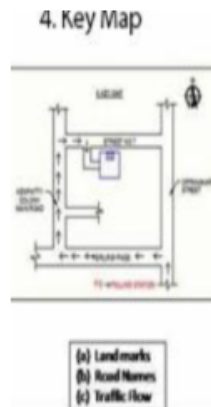

Google Map View

Polling Station Building Front View

Polling Station Front View

Cad View

Key MAP View

1 பெயர் : நாச்சிமுத்து தந்தை பெயர்: பழனியப்பன் வீட்டு எண் : 1 வயது : 77 பாலினம் : ஆண் Photo is available	ROG2545499	2 பெயர் : தனலட்சுமி கணவர் பெயர்: நாச்சிமுத்து வீட்டு எண் : 1 வயது : 73 பாலினம் : பெண் Photo is available	ROG2545507	3 பெயர் : தங்கவேலன் தந்தை பெயர்: நாச்சிமுத்து வீட்டு எண் : 1-4 வயது : 52 பாலினம் : ஆண் Photo is available	ROG2545523
4 பெயர் : கார்த்திகா கணவர் பெயர்: தங்கவேல் வீட்டு எண் : 1-4 வயது : 40 பாலினம் : பெண் Photo is available	FJT0924092	5 பெயர் : சண்முகசுந்தரம் தந்தை பெயர்: நாச்சிமுத்து வீட்டு எண் : 1-5 வயது : 50 பாலினம் : ஆண் Photo is available	FJT2131324	6 பெயர் : பத்மாவதி கணவர் பெயர்: சண்முகசுந்தரம் வீட்டு எண் : 1-5 வயது : 42 பாலினம் : பெண் Photo is available	FJT2131332
7 பெயர் : அஸ்வந்த் தந்தை பெயர்: சண்முகசுந்தரம் வீட்டு எண் : 1-5 வயது : 20 பாலினம் : ஆண் Photo is available	ROG2949865	8 பெயர் : பாக்கியராஜ் தந்தை பெயர்: குப்புசாமி வீட்டு எண் : 1-7 வயது : 48 பாலினம் : ஆண் Photo is available	ROG1523513	9 பெயர் : உமா கார்த்திகேயனி கணவர் பெயர்: பாக்கியராஜ் வீட்டு எண் : 1-7 வயது : 44 பாலினம் : பெண் Photo is available	ROG1523414
10 பெயர் : யோசுரத்தினம் தந்தை பெயர்: நாகராஜன் வீட்டு எண் : 1-12 வயது : 30 பாலினம் : ஆண் Photo is available	ROG1197706	11 பெயர் : நா பே ரக்ஷன் தந்தை பெயர்: நாகராஜன் வீட்டு எண் : 1/12 தனலக்ஷ்மி இல்லம் வயது : 20 பாலினம் : ஆண் Photo is available	ROG2990901	12 பெயர் : பாக்யா தந்தை பெயர்: பொன்றாஜ் வீட்டு எண் : 2-4 வயது : 35 பாலினம் : பெண் Photo is available	ROG1197581
13 பெயர் : குருலட்சுமி கணவர் பெயர்: கணவர் வீட்டு எண் : 2/6 வயது : 43 பாலினம் : பெண் Photo is available	ROG2894434	14 பெயர் : பொன்மாரிலட்சுமி தந்தை பெயர்: பரமசிவம் வீட்டு எண் : 2/6 வயது : 22 பாலினம் : பெண் Photo is available	ROG2831667	15 பெயர் : துளசி கணவர் பெயர்: ரத்தினவேலு வீட்டு எண் : 2-7 வயது : 54 பாலினம் : பெண் Photo is available	FJT2134674
16 பெயர் : சாரதா எஸ் கணவர் பெயர்: சரவணகுமார் வீட்டு எண் : 2/7 வயது : 43 பாலினம் : பெண் Photo is available	ROG3031697	17 பெயர் : வினித் குரு தாயின் பெயர்: புவனேஸ்வரி குரு வீட்டு எண் : 2/9 காட்டேரி செட்டியார் தோட்ட வயது : 29 பாலினம் : ஆண் Photo is available	ROG3064797	18 பெயர் : தமிழ்செல்வி கணவர் பெயர்: முருகப்பன் வீட்டு எண் : 3 வயது : 60 பாலினம் : பெண் Photo is available	ROG2545549
19 பெயர் : சரவணகுமார் தந்தை பெயர்: முருகப்பன் வீட்டு எண் : 3 வயது : 43 பாலினம் : ஆண் Photo is available	FJT0907642	20 பெயர் : கணேசுக்குமார் தந்தை பெயர்: முருகப்பன் வீட்டு எண் : 3 வயது : 41 பாலினம் : ஆண் Photo is available	FJT1707140	21 பெயர் : பாலதண்டபானி தந்தை பெயர்: முருகப்பன் வீட்டு எண் : 3 வயது : 38 பாலினம் : ஆண் Photo is available	FJT2132256
22 பெயர் : உஷா கணவர் பெயர்: சின்னசாமி வீட்டு எண் : 3-8 வயது : 55 பாலினம் : பெண் Photo is available	FJT2132470	23 பெயர் : சுப்பிரமணியம் தந்தை பெயர்: லட்சுமணன் வீட்டு எண் : 4 வயது : 81 பாலினம் : ஆண் Photo is available	ROG2545556	24 பெயர் : கனகதாஸ் தந்தை பெயர்: சுப்பிரமணியம் வீட்டு எண் : 4 வயது : 50 பாலினம் : ஆண் Photo is available	ROG0104943
25 பெயர் : மீனாட்சி கணவர் பெயர்: கனகதாஸ் வீட்டு எண் : 4 வயது : 42 பாலினம் : பெண் Photo is available	ROG0104950	# 26 பெயர் : மோகன் ச தந்தை பெயர்: சுப்பிரமணியம் வீட்டு எண் : 4 வயது : 39 பாலினம் : ஆண் Photo is available	FJT2130532	27 பெயர் : மாறன் தந்தை பெயர்: தங்கவேலன் வீட்டு எண் : 4 வயது : 23 பாலினம் : ஆண் Photo is available	ROG2841823
28 பெயர் : கஜேந்திரன் தந்தை பெயர்: பொன்னுசாமி வீட்டு எண் : 4-11 வயது : 49 பாலினம் : ஆண் Photo is available	ROG0104927	29 பெயர் : ஜனனி தந்தை பெயர்: கஜேந்திரன் வீட்டு எண் : 4/11 வயது : 24 பாலினம் : பெண் Photo is available	ROG2750966	# 30 பெயர் : தீபா ரா கணவர் பெயர்: மோகன் வீட்டு எண் : 4-85 வயது : 37 பாலினம் : பெண் Photo is available	ROG0966655