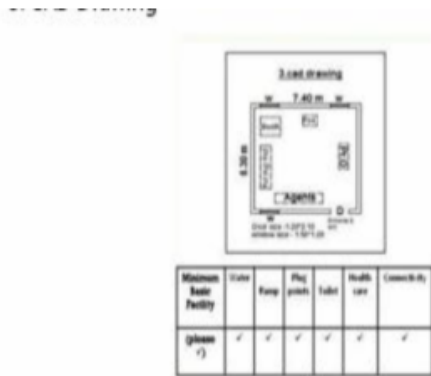

Google Map View

Polling Station Building Front View

Polling Station Front View

Cad View

Key MAP View

1 பெயர் : பிரபாகரன் தாயின் பெயர் : பாண்டியன்மாள் வீட்டு எண் : 8/51 வயது : 34 பாலினம் : ஆண் Photo is available	ROG0990184	2 பெயர் : நாகராஜ் தந்தை பெயர் : வீராசாமி வீட்டு எண் : 10 ஏ வயது : 53 பாலினம் : ஆண் Photo is available	ROG0388512	3 பெயர் : சமன் கோரா தந்தை பெயர் : தன்மய கோரா வீட்டு எண் : 14 வயது : 31 பாலினம் : ஆண் Photo is available	ROG2841922
4 பெயர் : கருப்புசாமி தந்தை பெயர் : பால்சாமி வீட்டு எண் : 22/23, ராஜேஸ்வரி இல்லம் வயது : 46 பாலினம் : ஆண் Photo is available	FJT2149250	5 பெயர் : ஷீலாதேவி கணவர் பெயர் : கருப்புசாமி வீட்டு எண் : 22/23, ராஜேஸ்வரி இல்லம் வயது : 41 பாலினம் : பெண் Photo is available	ROG0548925	6 பெயர் : பார்த்திபன் தந்தை பெயர் : ஆறுமுகம் வீட்டு எண் : 24 வயது : 35 பாலினம் : ஆண் Photo is available	ROG0388421
7 பெயர் : மணிகண்டன் தந்தை பெயர் : வேலு வீட்டு எண் : 34 வயது : 36 பாலினம் : ஆண் Photo is available	RIV0982140	8 பெயர் : பூந்தாரணி தந்தை பெயர் : ராமதாஸ் வீட்டு எண் : 34/531 வயது : 27 பாலினம் : பெண் Photo is available	ROG2143360	9 பெயர் : விகாஸ் சிங் ராஜபுரோஹித ராஜபுரோஹித இதரர் பெயர் : ரமேஷ் சிங் வீட்டு எண் : 34, டோமஸ் தெரு கபே வயது : 24 பாலினம் : ஆண் Photo is available	ROG2819464
10 பெயர் : கமலவேணி கணவர் பெயர் : ராஜகோபால் வீட்டு எண் : 44 வயது : 66 பாலினம் : பெண் Photo is available	ROG0106013	11 பெயர் : சந்திரசேகர் தந்தை பெயர் : ராஜகோபால் வீட்டு எண் : 44 வயது : 48 பாலினம் : ஆண் Photo is available	ROG0106021	12 பெயர் : கற்பகவள்ளி கணவர் பெயர் : ராஜா வீட்டு எண் : 44-559 வயது : 44 பாலினம் : பெண் Photo is available	ROG0549089
13 பெயர் : விஸ்வநாதன் தந்தை பெயர் : பாலவெங்கிடாசலம் வீட்டு எண் : 53 வயது : 67 பாலினம் : ஆண் Photo is available	ROG2951689	14 பெயர் : லதா கணவர் பெயர் : முருகன் வீட்டு எண் : 61ஏ வயது : 32 பாலினம் : பெண் Photo is available	RUS1279371	15 பெயர் : முனியம்மா தந்தை பெயர் : பொன்னையா வீட்டு எண் : 63 வயது : 45 பாலினம் : பெண் Photo is available	WJB3747748
16 பெயர் : சிவமணி சே தந்தை பெயர் : சேகர் பெ வீட்டு எண் : 65/217 வயது : 25 பாலினம் : ஆண் Photo is available	ROG2761419	17 பெயர் : பரத் குமார் தந்தை பெயர் : வாகராம் வீட்டு எண் : 79 வயது : 20 பாலினம் : ஆண் Photo is available	ROG3010360	18 பெயர் : முகேஷ்குமார் தந்தை பெயர் : ஹன்சா ராம் வீட்டு எண் : 79 வயது : 20 பாலினம் : ஆண் Photo is available	ROG3010378
19 பெயர் : விஜயா கணவர் பெயர் : சிவராஜ் வீட்டு எண் : 85 வயது : 51 பாலினம் : பெண் Photo is available	ROG0548867	20 பெயர் : சோவன் தேவி கணவர் பெயர் : சர்வன் வீட்டு எண் : 94/95 வயது : 31 பாலினம் : பெண் Photo is available	ROG2201044	21 பெயர் : சுடலைமுத்து தந்தை பெயர் : மந்திரம் வீட்டு எண் : 95/96 வயது : 58 பாலினம் : ஆண் Photo is available	ROG0750109
22 பெயர் : விஜயலட்சுமி கணவர் பெயர் : தர்மர் வீட்டு எண் : 98 வயது : 61 பாலினம் : பெண் Photo is available	ROG0388397	23 பெயர் : சரவணன் தந்தை பெயர் : தர்மர் வீட்டு எண் : 98 வயது : 41 பாலினம் : ஆண் Photo is available	ROG0388702	24 பெயர் : கார்த்திக் தந்தை பெயர் : தர்மர் வீட்டு எண் : 98 வயது : 38 பாலினம் : ஆண் Photo is available	ROG0388462
25 பெயர் : சுராஜ்மல் ஜெயின் தந்தை பெயர் : பஸ்தீமல் ஜெயின் வீட்டு எண் : 113 வயது : 68 பாலினம் : ஆண் Photo is available	ROG2922078	26 பெயர் : பூபி தேவி கணவர் பெயர் : மோட்டாராம் செளத்ரி வீட்டு எண் : 126 வயது : 33 பாலினம் : பெண் Photo is available	ROG1054766	27 பெயர் : பிரவீன் குமார் தந்தை பெயர் : ரத்தினவேலு வீட்டு எண் : 131 வயது : 30 பாலினம் : ஆண் Photo is available	ROG0967505
28 பெயர் : பேச்சிமுத்து தந்தை பெயர் : குருசாமி வீட்டு எண் : 132 வயது : 85 பாலினம் : ஆண் Photo is available	ROG0967513	29 பெயர் : கோகுல் க தந்தை பெயர் : கணேஷ் வீட்டு எண் : 169 வயது : 29 பாலினம் : ஆண் Photo is available	ROG2962629	30 பெயர் : காயத்திரி க தந்தை பெயர் : கணேஷ் வீட்டு எண் : 169 வயது : 27 பாலினம் : பெண் Photo is available	ROG2969541