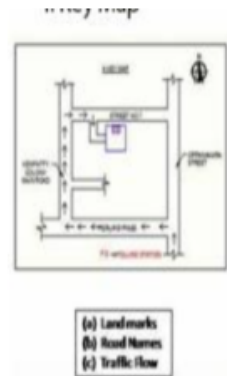

Google Map View

Polling Station Building Front View

Polling Station Front View

Cad View

Key MAP View

1 பெயர் : பிரபாகரன் தாயின் பெயர் : பாண்டியன்மாள் வீட்டு எண் : 8/51 வயது : 34 பாலினம் : ஆண் Photo is available	ROG0990184	2 பெயர் : நாகராஜ் தந்தை பெயர் : வீராசாமி வீட்டு எண் : 10 ஏ வயது : 53 பாலினம் : ஆண் Photo is available	ROG0388512	3 பெயர் : சமன் கோரா தந்தை பெயர் : தன்மய கோரா வீட்டு எண் : 14 வயது : 31 பாலினம் : ஆண் Photo is available	ROG2841922
4 பெயர் : கருப்புசாமி தந்தை பெயர் : பால்சாமி வீட்டு எண் : 22/23, ராஜேஸ்வரி இல்லம் வயது : 46 பாலினம் : ஆண் Photo is available	FJT2149250	5 பெயர் : ஷீலாதேவி கணவர் பெயர் : கருப்புசாமி வீட்டு எண் : 22/23, ராஜேஸ்வரி இல்லம் வயது : 41 பாலினம் : பெண் Photo is available	ROG0548925	6 பெயர் : பார்த்திபன் தந்தை பெயர் : ஆறுமுகம் வீட்டு எண் : 24 வயது : 35 பாலினம் : ஆண் Photo is available	ROG0388421
7 பெயர் : மணிகண்டன் தந்தை பெயர் : வேலு வீட்டு எண் : 34 வயது : 36 பாலினம் : ஆண் Photo is available	RIV0982140	8 பெயர் : பூந்தாரணி தந்தை பெயர் : ராமதாஸ் வீட்டு எண் : 34/531 வயது : 27 பாலினம் : பெண் Photo is available	ROG2143360	9 பெயர் : விகாஸ் சிங் ராஜபுரோஹித ராஜபுரோஹித இதரர் பெயர் : ரமேஷ் சிங் வீட்டு எண் : 34, டோமஸ் தெரு கபே வயது : 24 பாலினம் : ஆண் Photo is available	ROG2819464
10 பெயர் : கமலவேணி கணவர் பெயர் : ராஜகோபால் வீட்டு எண் : 44 வயது : 66 பாலினம் : பெண் Photo is available	ROG0106013	11 பெயர் : சந்திரசேகர் தந்தை பெயர் : ராஜகோபால் வீட்டு எண் : 44 வயது : 48 பாலினம் : ஆண் Photo is available	ROG0106021	12 பெயர் : கற்பகவள்ளி கணவர் பெயர் : ராஜா வீட்டு எண் : 44-559 வயது : 44 பாலினம் : பெண் Photo is available	ROG0549089
13 பெயர் : விஸ்வநாதன் தந்தை பெயர் : பாலவெங்கிடாசலம் வீட்டு எண் : 53 வயது : 67 பாலினம் : ஆண் Photo is available	ROG2951689	14 பெயர் : லதா கணவர் பெயர் : முருகன் வீட்டு எண் : 61ஏ வயது : 32 பாலினம் : பெண் Photo is available	RUS1279371	15 பெயர் : முனியம்மா தந்தை பெயர் : பொன்னையா வீட்டு எண் : 63 வயது : 45 பாலினம் : பெண் Photo is available	WJB3747748
16 பெயர் : சிவமணி சே தந்தை பெயர் : சேகர் பெ வீட்டு எண் : 65/217 வயது : 25 பாலினம் : ஆண் Photo is available	ROG2761419	17 பெயர் : பரத் குமார் தந்தை பெயர் : வாகராம் வீட்டு எண் : 79 வயது : 20 பாலினம் : ஆண் Photo is available	ROG3010360	18 பெயர் : முகேஷ்குமார் தந்தை பெயர் : ஹன்சா ராம் வீட்டு எண் : 79 வயது : 20 பாலினம் : ஆண் Photo is available	ROG3010378
19 பெயர் : விஜயா கணவர் பெயர் : சிவராஜ் வீட்டு எண் : 85 வயது : 51 பாலினம் : பெண் Photo is available	ROG0548867	20 பெயர் : சோவன் தேவி கணவர் பெயர் : சர்வன் வீட்டு எண் : 94/95 வயது : 31 பாலினம் : பெண் Photo is available	ROG2201044	21 பெயர் : சுடலைமுத்து தந்தை பெயர் : மந்திரம் வீட்டு எண் : 95/96 வயது : 58 பாலினம் : ஆண் Photo is available	ROG0750109
22 பெயர் : விஜயலட்சுமி கணவர் பெயர் : தர்மர் வீட்டு எண் : 98 வயது : 61 பாலினம் : பெண் Photo is available	ROG0388397	23 பெயர் : சரவணன் தந்தை பெயர் : தர்மர் வீட்டு எண் : 98 வயது : 41 பாலினம் : ஆண் Photo is available	ROG0388702	24 பெயர் : கார்த்திக் தந்தை பெயர் : தர்மர் வீட்டு எண் : 98 வயது : 38 பாலினம் : ஆண் Photo is available	ROG0388462
25 பெயர் : சுராஜ்மல் ஜெயின் தந்தை பெயர் : பஸ்தீமல் ஜெயின் வீட்டு எண் : 113 வயது : 68 பாலினம் : ஆண் Photo is available	ROG2922078	26 பெயர் : பூபி தேவி கணவர் பெயர் : மோட்டாராம் செளத்ரி வீட்டு எண் : 126 வயது : 33 பாலினம் : பெண் Photo is available	ROG1054766	27 பெயர் : பிரவீன் குமார் தந்தை பெயர் : ரத்தினவேலு வீட்டு எண் : 131 வயது : 30 பாலினம் : ஆண் Photo is available	ROG0967505
28 பெயர் : பேச்சிமுத்து தந்தை பெயர் : குருசாமி வீட்டு எண் : 132 வயது : 85 பாலினம் : ஆண் Photo is available	ROG0967513	29 பெயர் : கோகுல் க தந்தை பெயர் : கணேஷ் வீட்டு எண் : 169 வயது : 29 பாலினம் : ஆண் Photo is available	ROG2962629	30 பெயர் : காயத்திரி க தந்தை பெயர் : கணேஷ் வீட்டு எண் : 169 வயது : 27 பாலினம் : பெண் Photo is available	ROG2969541