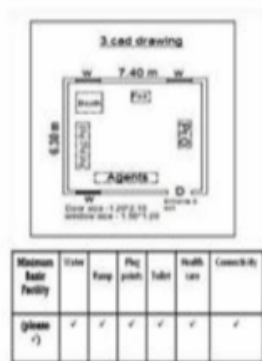

Google Map View

Polling Station Building Front View

Polling Station Front View

Cad View

Key MAP View

1 பெயர் : குலச்சந்தசுரன தந்தை பெயர்: சுமர் மால்ஜி வீட்டு எண் : 1-2 வயது : 53 பாலினம் : ஆண் Photo is available	ROG0854166	2 பெயர் : நிர்மலாதேவி கணவர் பெயர்: குலச்சந்தசுரன வீட்டு எண் : 1-2 வயது : 53 பாலினம் : பெண் Photo is available	ROG0853994	3 பெயர் : அரவிந்த் குமார் தந்தை பெயர்: ஜெயபிரகாஷ் வீட்டு எண் : 1-2 வயது : 35 பாலினம் : ஆண் Photo is available	ROG0854067
4 பெயர் : பாவிகா ஜெயின் கணவர் பெயர்: அரவிந்த் குமார் வீட்டு எண் : 1-2 வயது : 34 பாலினம் : பெண் Photo is available	ROG1131044	5 பெயர் : பிரியங்கா குமாரி தந்தை பெயர்: ஜெயபிரகாஷ் வீட்டு எண் : 1-2 வயது : 32 பாலினம் : பெண் Photo is available	ROG0854075	6 பெயர் : அங்கிட க தந்தை பெயர்: குலச்சந்தசுரன வீட்டு எண் : 1-2 வயது : 31 பாலினம் : பெண் Photo is available	ROG0854000
7 பெயர் : மோனிகா சுரானா தாயின் பெயர்: நிர்மலா தேவி வீட்டு எண் : 1-2 வயது : 29 பாலினம் : பெண் Photo is available	ROG1131051	8 பெயர் : ரமேஷ் தந்தை பெயர்: ஜெயபிரகாஷ் வீட்டு எண் : 2 வயது : 47 பாலினம் : ஆண் Photo is available	ROG6083554	9 பெயர் : பூர்ணிமா கணவர் பெயர்: ராஜாமணி வீட்டு எண் : 3 வயது : 28 பாலினம் : பெண் Photo is available	ROG2214153
10 பெயர் : கணேசன் தந்தை பெயர்: அருணாச்சலம் வீட்டு எண் : 6-2 வயது : 56 பாலினம் : ஆண் Photo is available	ROG0549253	11 பெயர் : சனோஜ் குமார் தந்தை பெயர்: ஜெயன் வீட்டு எண் : 8-16 வயது : 32 பாலினம் : ஆண் Photo is available	ROG0854323	12 பெயர் : சுப்ரமணி தந்தை பெயர்: தியாகராஜன் வீட்டு எண் : 9-1 வயது : 43 பாலினம் : ஆண் Photo is available	ROG1131085
13 பெயர் : சரண்யா தாயின் பெயர்: வாசுகி வீட்டு எண் : 10 வயது : 36 பாலினம் : பெண் Photo is available	ROG0106278	14 பெயர் : பிரேம் குமார் தந்தை பெயர்: மோகன்ராஜ் வீட்டு எண் : 10 வயது : 36 பாலினம் : ஆண் Photo is available	ROG0106294	15 பெயர் : புஷ்பலதா தந்தை பெயர்: மோகன் ராஜ் வீட்டு எண் : 10 வயது : 34 பாலினம் : ஆண் Photo is available	ROG0549261
16 பெயர் : வினோத்குமார் தந்தை பெயர்: சண்முகம் வீட்டு எண் : 10-1 வயது : 48 பாலினம் : ஆண் Photo is available	FJT0929521	17 பெயர் : செந்தில்குமார் தந்தை பெயர்: சண்முகம் வீட்டு எண் : 10-1 வயது : 45 பாலினம் : ஆண் Photo is available	FJT0929570	18 பெயர் : ஆறுமுகம் தந்தை பெயர்: ஜெகநாதன் வீட்டு எண் : 10-2 வயது : 69 பாலினம் : ஆண் Photo is available	ROG2550838
19 பெயர் : உமா கணவர் பெயர்: ஆறுமுகம் வீட்டு எண் : 10-2 வயது : 66 பாலினம் : பெண் Photo is available	ROG2550846	20 பெயர் : சேகர் தந்தை பெயர்: ஆறுமுகம் வீட்டு எண் : 10-2 வயது : 40 பாலினம் : ஆண் Photo is available	FJT2220507	21 பெயர் : சரண்யா தந்தை பெயர்: ஆறுமுகம் வீட்டு எண் : 10-2 வயது : 38 பாலினம் : பெண் Photo is available	FJT3816881
22 பெயர் : முரளி தந்தை பெயர்: ராஜ் வீட்டு எண் : 10-3 வயது : 55 பாலினம் : ஆண் Photo is available	ROG2550853	23 பெயர் : சுகந்தி கணவர் பெயர்: முரளி வீட்டு எண் : 10-3 வயது : 45 பாலினம் : பெண் Photo is available	FJT2225357	24 பெயர் : அமுதா கணவர் பெயர்: சேகர் வீட்டு எண் : 12-1 வயது : 63 பாலினம் : பெண் Photo is available	ROG2550879
25 பெயர் : சுரேஷ் தந்தை பெயர்: சேகர் வீட்டு எண் : 12-1 வயது : 38 பாலினம் : ஆண் Photo is available	FJT2226157	# 26 பெயர் : பூராராம் பி தந்தை பெயர்: பர்பூர் வீட்டு எண் : 12-3 வயது : 47 பாலினம் : ஆண் Photo is available	FJT2221364	27 பெயர் : கமலா கணவர் பெயர்: பூராராம் வீட்டு எண் : 12-3 வயது : 44 பாலினம் : பெண் Photo is available	FJT2221356
28 பெயர் : மனோகரன் தந்தை பெயர்: நாச்சிமுத்து வீட்டு எண் : 12-349 வயது : 60 பாலினம் : ஆண் Photo is available	ROG0388843	29 பெயர் : ஜெயலட்சுமி கணவர் பெயர்: மனோகரன் வீட்டு எண் : 12-349 வயது : 49 பாலினம் : பெண் Photo is available	ROG0389312	30 பெயர் : மணி தந்தை பெயர்: நீலகண்டன் வீட்டு எண் : 13-2 வயது : 65 பாலினம் : ஆண் Photo is available	ROG0968263