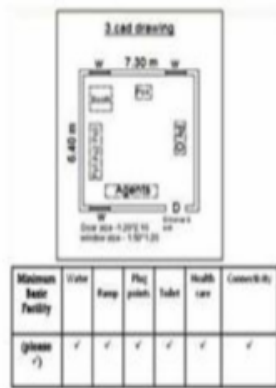

Google Map View

Polling Station Building Front View

Polling Station Front View

Cad View

Key MAP View

சட்டமன்றத் தொகுதியின் எண் மற்றும் பெயர் : 120-கோயம்புத்தூர் (தெற்கு)
பிரிவு எண் மற்றும் பெயர் 1-கோயம்புத்தூர் (மா), வார்டு எண் 81 உப்பார வீதி