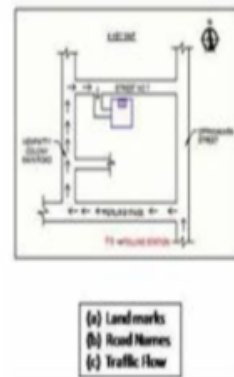

Google Map View

Polling Station Building Front View

Polling Station Front View

Cad View

Key MAP View

சட்டமன்றத் தொகுதியின் எண் மற்றும் பெயர் : 120-கோயம்புத்தூர் (தெற்கு)
பிரிவு எண் மற்றும் பெயர் 1-கோயம்புத்தூர் (மா), வார்டு எண் 81 உப்பார வீதி