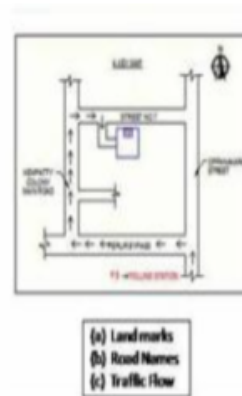

3. வாக்குச் சாவடியின் விவரங்கள்

வாக்குச் சாவடியின் எண் மற்றும் பெயர் : 239 - வீராசாமி முதலியார் உயர்நிலைப்பள்ளி ராஜ வீதி 641001	வாக்குச் சாவடியின் வகைப்பாடு (ஆண்/பெண்/பொது)	
வாக்குச் சாவடியின் முகவரி : வீராசாமி முதலியார் உயர்நிலைப்பள்ளி, தெற்கு பார்த்த கட்டிடம், மேற்குப்புற அறை, ராஜ வீதி, கோயம்புத்தூர்- 641001	துணை வாக்குச் சாவடிகளின் எண்ணிக்கை :	0

Google Map View

Polling Station Building Front View

Polling Station Front View

Cad View

Key MAP View

சட்டமன்றத் தொகுதியின் எண் மற்றும் பெயர் : 120-கோயம்புத்தூர் (தெற்கு)
பிரிவு எண் மற்றும் பெயர் 1-கோயம்புத்தூர் (மா), வார்டு எண் 81 சுப்பையா வீதி