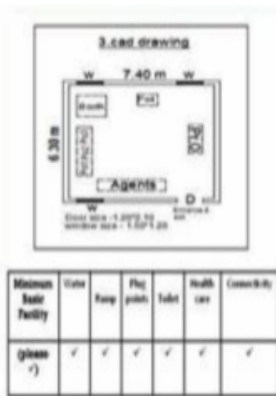

Google Map View

Polling Station Building Front View

Polling Station Front View

Cad View

Key MAP View

சட்டமன்றத் தொகுதியின் எண் மற்றும் பெயர் : 120-கோயம்புத்தூர் (தெற்கு)
பிரிவு எண் மற்றும் பெயர் 1-கோயம்புத்தூர் (மா), வார்டு எண் 81 சுப்பையா வீதி